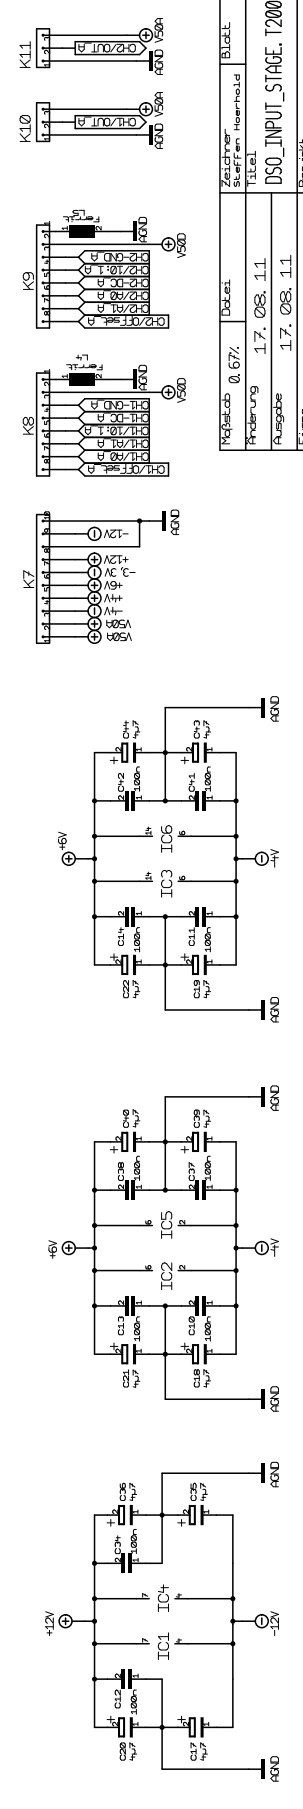

# DSO INPUT STAGE MODUL

\* Nullpunkt einstellen

Projektab	0.677	Dokument	Rechner-Interne	Blatt	1/2
Änderung	1.7.08.1.1	Titel	Rechner-Interne		
Ausgabe	1.7.08.1.1		DSO_INPUT_STAGE.T2001		
Firma		Projekt			DSO

Kapitel 0, 67%	Datent	Zeichner	Blatt	2 / 2
Änderung	1.7.08.11	Steffen Heerhold	Titel	
Ausgabe	1.7.08.11		DSO_INPUT_STAGE_T2001	
Firmo			Projekt	DSO