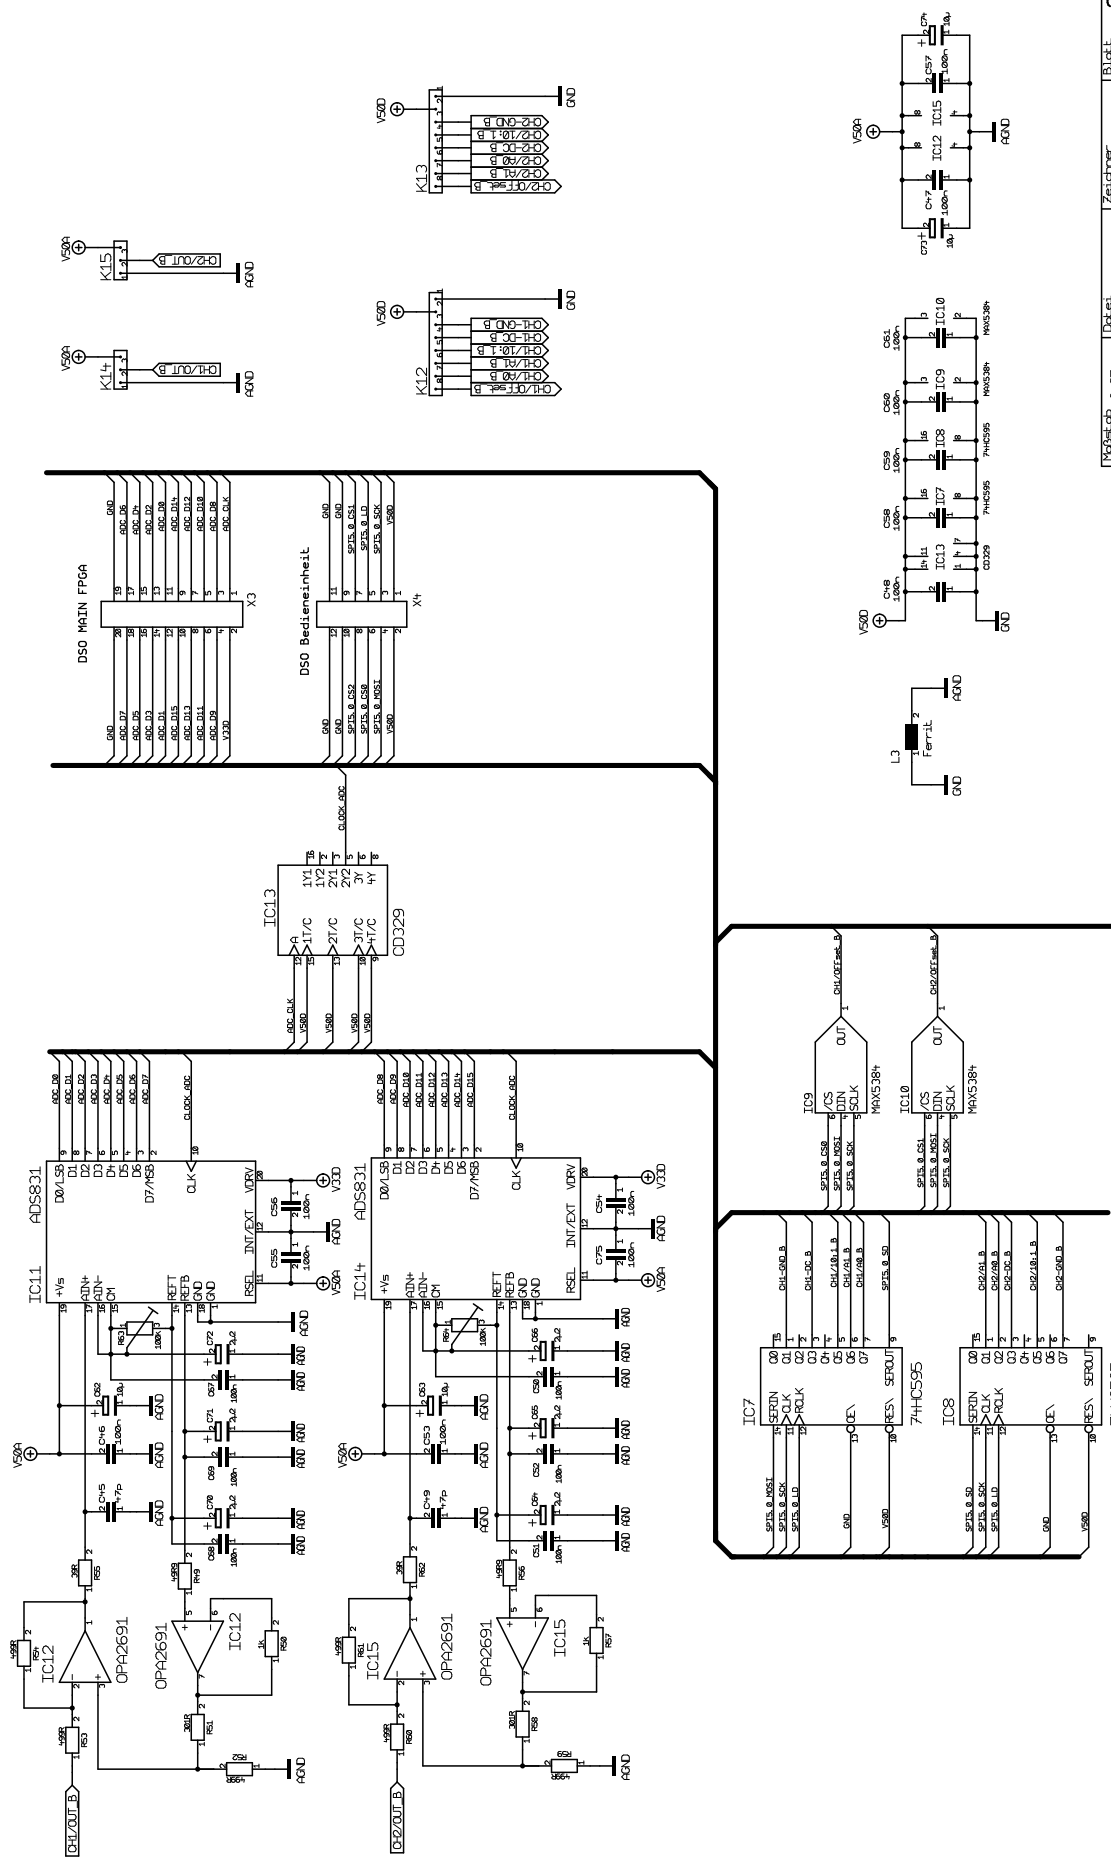

# DSO INPUT STAGE MODUL

\* Nullpunkt einstellen

Projektab	0.677	Dokument	Rechner-Interne	Blatt	1/2
Änderung	1.7.08.1.1	Titel	Rechner-Interne		
Ausgabe	1.7.08.1.1		DSO_INPUT_STAGE.T2001		
Firma		Projekt			DSO

Kapitel 0, 67%	Datent	Zeichner	Blatt	2 / 2
Änderung	1.7.08.11	Steffen Heerhold	Titel	
Ausgabe	1.7.08.11		DSO_INPUT_STAGE_T2001	
Firmo			Projekt	DSO