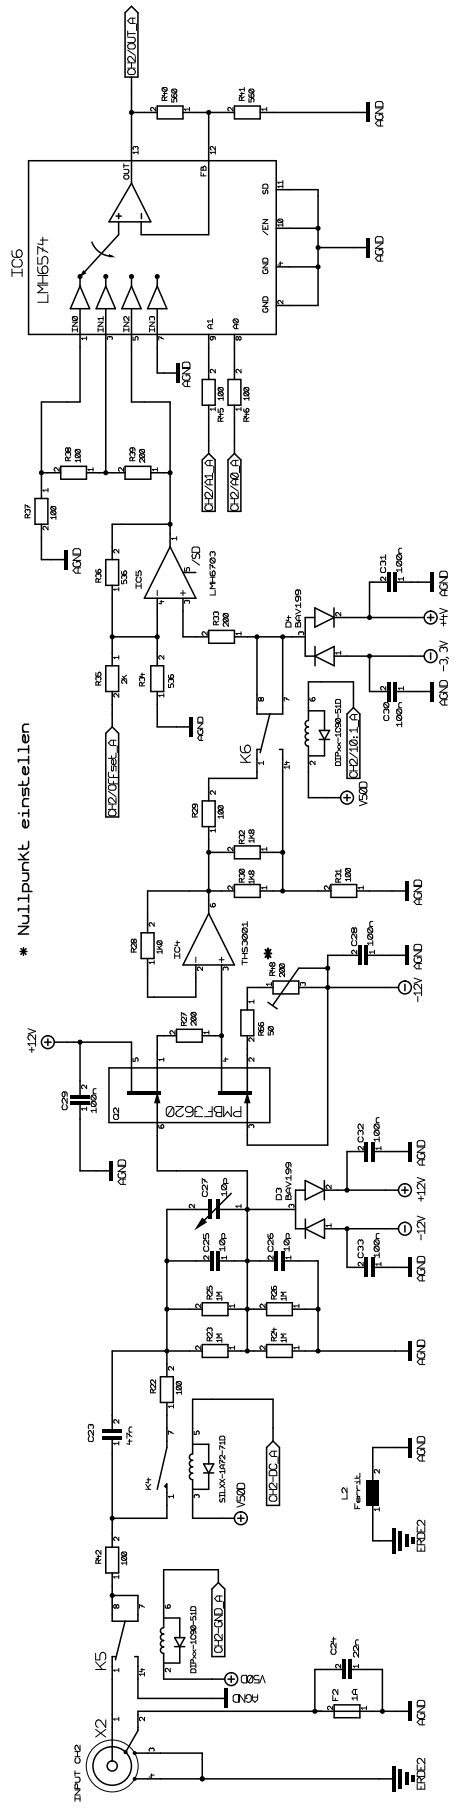

# DSO INPUT STAGE MODUL

\* Nullpunkt einstellen

Projektab	0.677	Dokument	Rechner-Interne	Blatt	1/2
Änderung	1.7.08.1.1	Titel	Rechner-Interne		
Ausgabe	1.7.08.1.1		DSO_INPUT_STAGE.T2001		
Firma		Projekt			DSO

Kapitel 0, 67%	Datent	Zeichner	Blatt	2 / 2
Änderung	1.7.08.11	Steffen Heerhold	Titel	
Ausgabe	1.7.08.11		DSO_INPUT_STAGE_T2001	
Firmo			Projekt	DSO