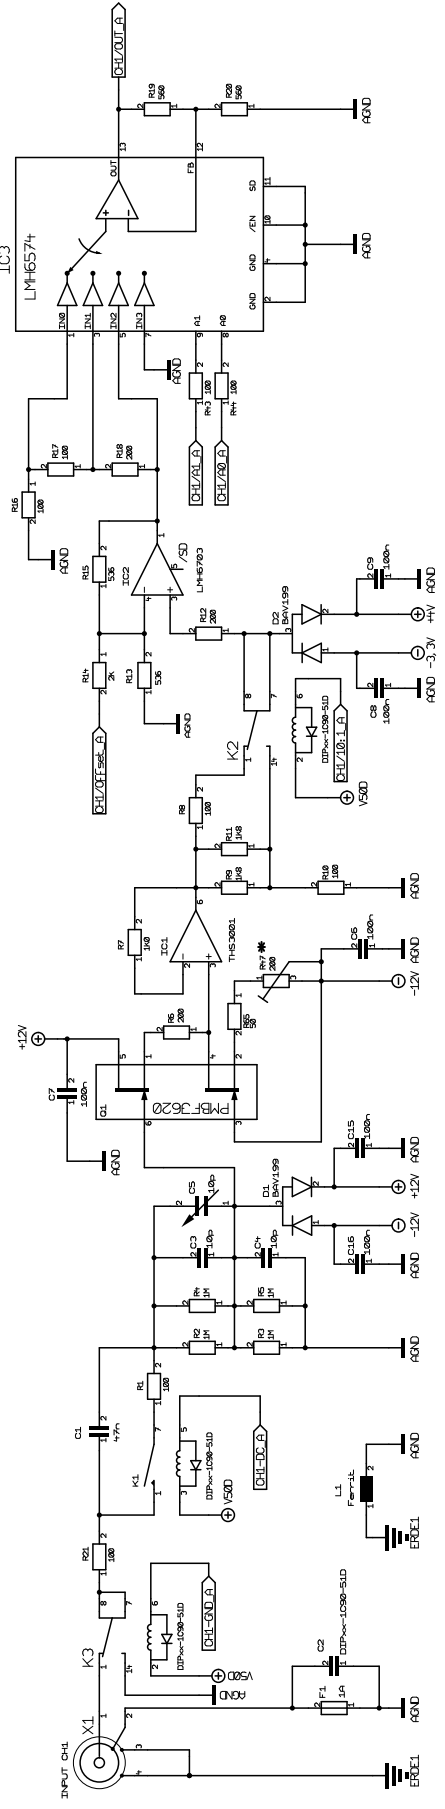

# DSO INPUT STAGE MODUL

\* Nullpunkt einstellen

Projektab	0.677	Dokument	Rechner-Interne	Blatt	1/2
Änderung	1.7.08.1.1	Titel	Rechner-Interne		
Ausgabe	1.7.08.1.1		DSO_INPUT_STAGE.T2001		
Firma		Projekt			DSO

Kapitel 0, 67%	Datent	Zeichner	Blatt	2 / 2
Änderung	1.7.08.11	Steffen Heerhold	Titel	
Ausgabe	1.7.08.11		DSO_INPUT_STAGE_T2001	
Firmo			Projekt	DSO