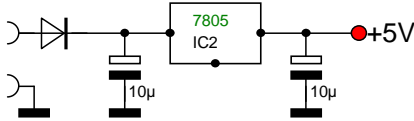

Schaltung mit OLED 4x20 EA W204-XLG

Bernhard.Erfurt@gmx.de

11/2011