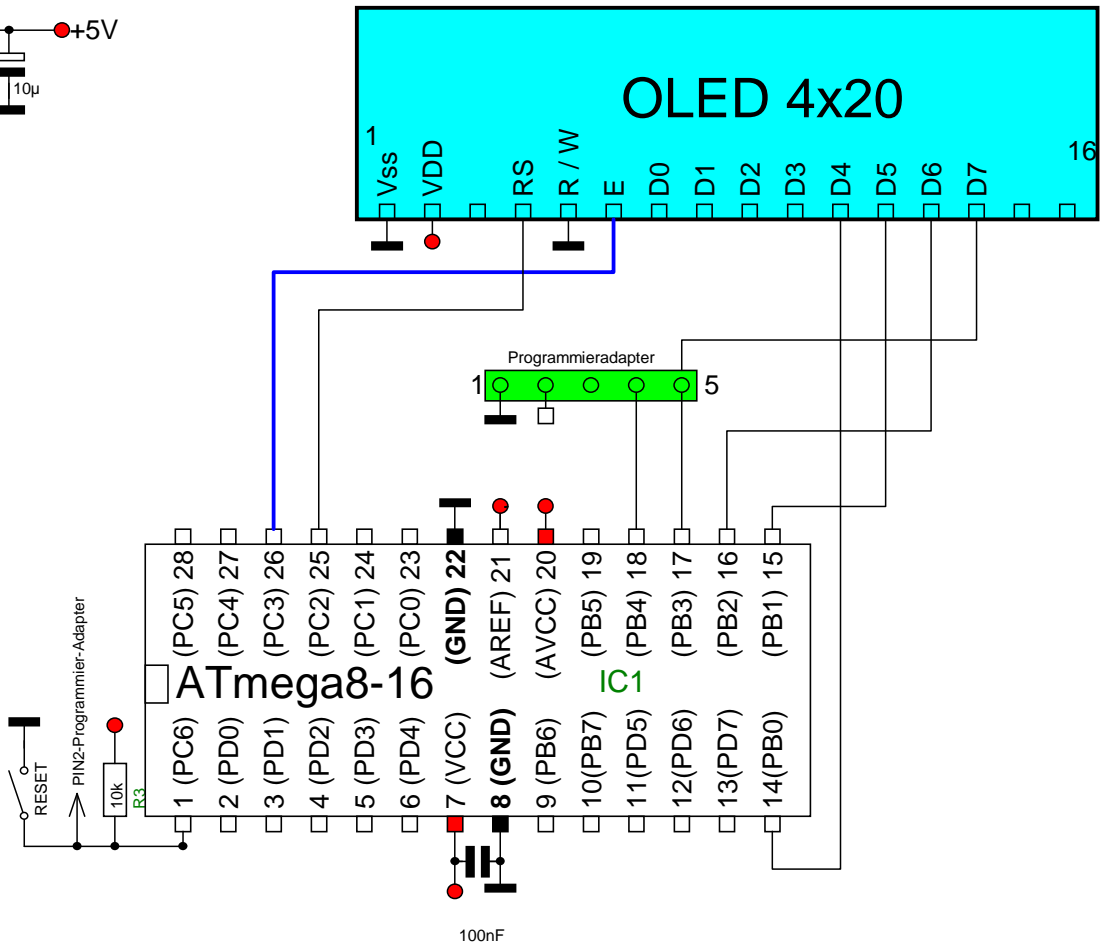

Schaltung mit OLED 4x20 EA W204-XLG

Bernhard.Erfurt@gmx.de

11/2011