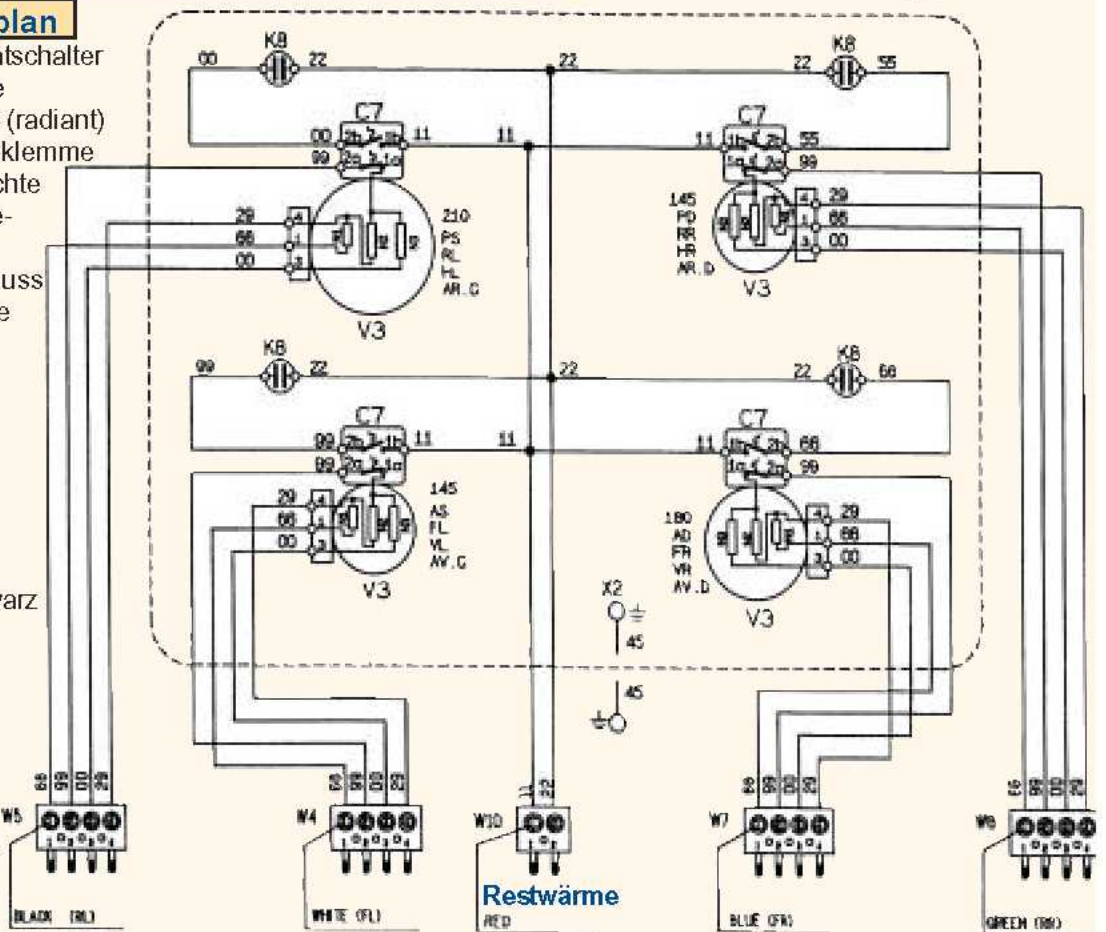

Pflegeleichte Kochfelder mit ebenem Rahmen!

Einsetzbar:

- Für Herde mit Siebentaktschalter
- Für Herde mit Energieregler in Verbindung mit Adapterkabel 80 2778

Maße:

- Außenmaß: 580 x 510 mm
- Einbaumaß: 560 x 482 mm
- Glasfläche: 562 x 494 mm

- 80 2778 Adapterkabel von Siebentaktschalter 4-polig auf Energieregler 2-polig

Anschlussplan

- C7: Thermostatschalter Kochplatte
- V3: Kochplatte (radiant)
- W: Anschlussklemme
- K8: Glimmleuchte Restwärmeanzeige
- X2: Erdanschluss Kochmulde

- 00: Schwarz
- 11: Braun
- 22: Rot
- 44: Gelb
- 55: Grün
- 66: Blau
- 99: Weiß
- 09: Weiß-schwarz
- 29: Weiß-rot
- 69: Weiß-blau
- 45: Gelb-grün

Die Kochplatten sind für 7-Takt-Schalter verdrahtet.

Bei Verwendung von Energieregler ist nur Zwei-Draht-Anschluss möglich. In diesem Fall müssen die Kontakte 1 und 2 sowie 3 und 4 überbrückt bzw. zusammenmontiert werden.

Oder verwenden Sie Adapterkabel 80 2778

Restwärmeanzeige
Kontakt 1 Phase
Kontakt 2 Mp

Artikel

Bestell-Nr.: Ausführung wie:

Ausführung wie in:

80 2778

**Bauknecht
PHILIPS**

Adapterkabel, von Siebentaktschalter
4-polig auf Energieregler 2-polig
4812 817 18001