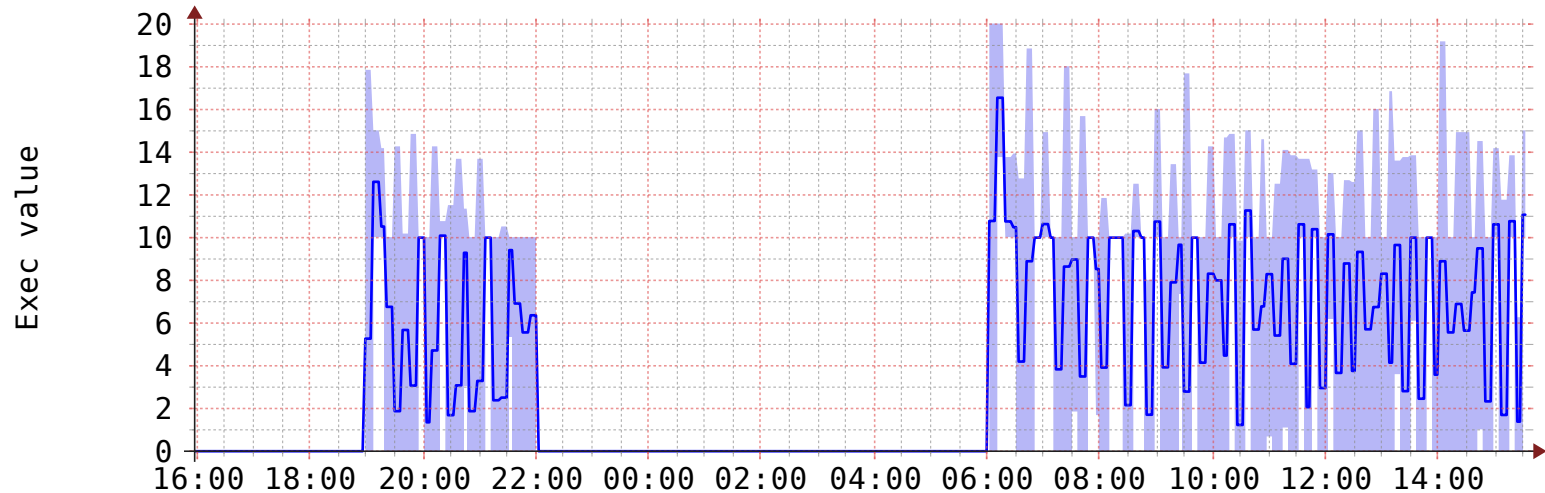

# gauge-total-gas

■ Exec value      0.00 Min,      3.69 Avg,      20.00 Max,      11.07 Last