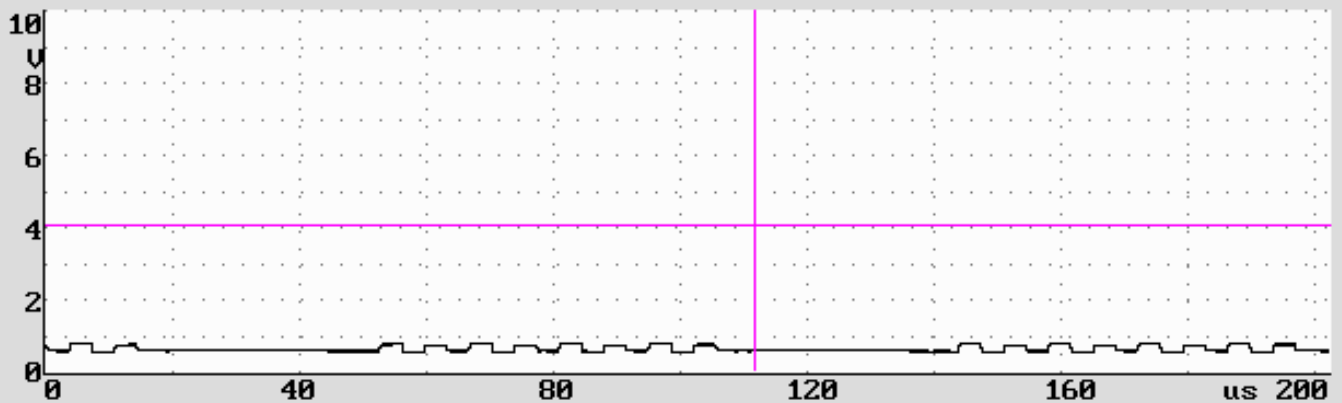

Wert V      Zeit us  
**4.08**      **111.7**

Wert V      Zeit us  
**4.08**      **111.7**

Wert V      Zeit us  
**4.08**      **111.7**

Wert V      Zeit us  
**4.08**      **111.7**