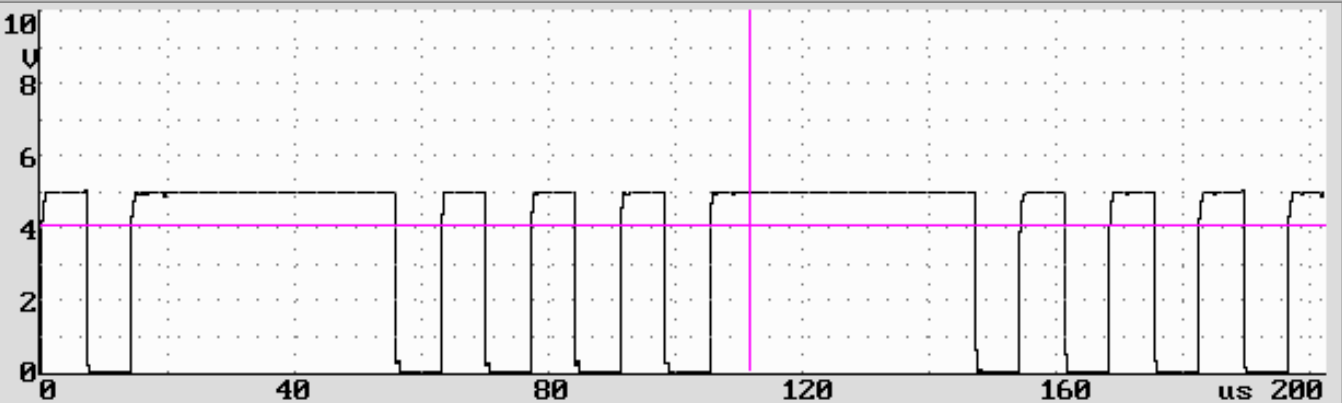

Wert V      Zeit us  
**4.08**      **111.7**

Wert V      Zeit us  
**4.08**      **111.7**

Wert V      Zeit us  
**4.08**      **111.7**

Wert V      Zeit us  
**4.08**      **111.7**