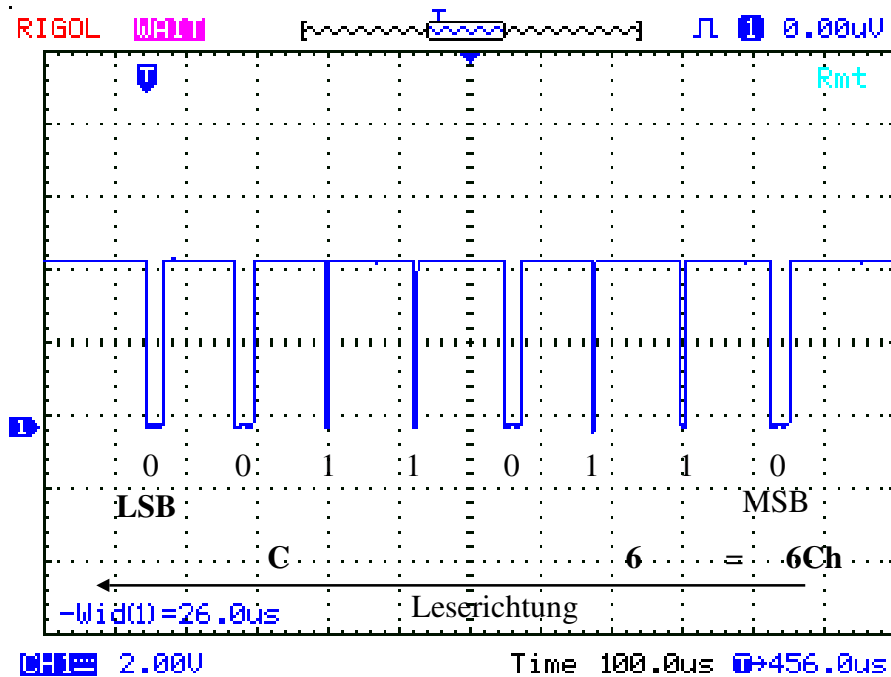

Presence - Impuls

erstes Byte

zweites Byte

drittes Byte

viertes Byte

fünftes Byte

sechstes Byte

siebtes Byte

achtes Byte

Gesamter Romcode lautet:

10

6E 6C DD 01 08 00

5A

8-BIT FAMILY CODE (10h)

48-BIT SERIAL NUMBER

8-BIT CRC