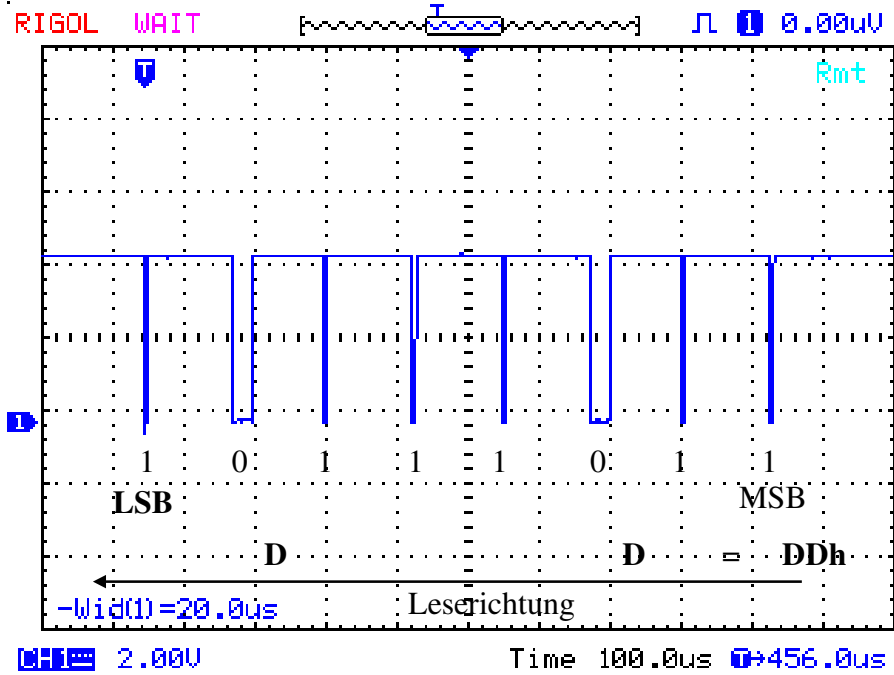

Presence - Impuls

erstes Byte

zweites Byte

drittes Byte

viertes Byte

fünftes Byte

sechstes Byte

siebtes Byte

achtes Byte

Gesamter Romcode lautet:

10

6E 6C DD 01 08 00

5A

8-BIT FAMILY CODE (10h)

48-BIT SERIAL NUMBER

8-BIT CRC