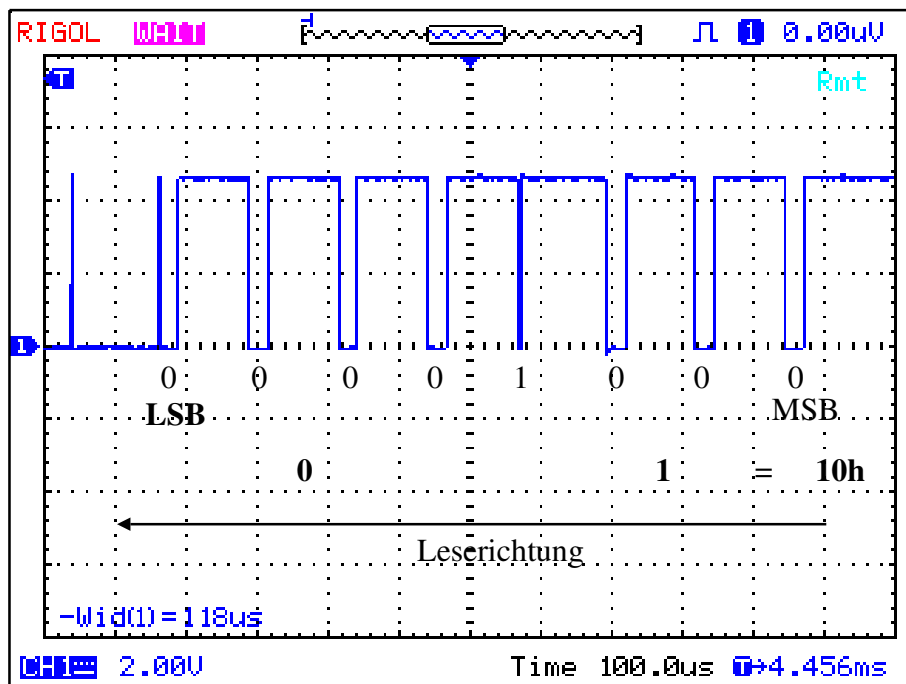

Presence - Impuls

erstes Byte

zweites Byte

drittes Byte

viertes Byte

fünftes Byte

sechstes Byte

siebtes Byte

achtes Byte

Gesamter Romcode lautet:

10

6E 6C DD 01 08 00

5A

8-BIT FAMILY CODE (10h)

48-BIT SERIAL NUMBER

8-BIT CRC