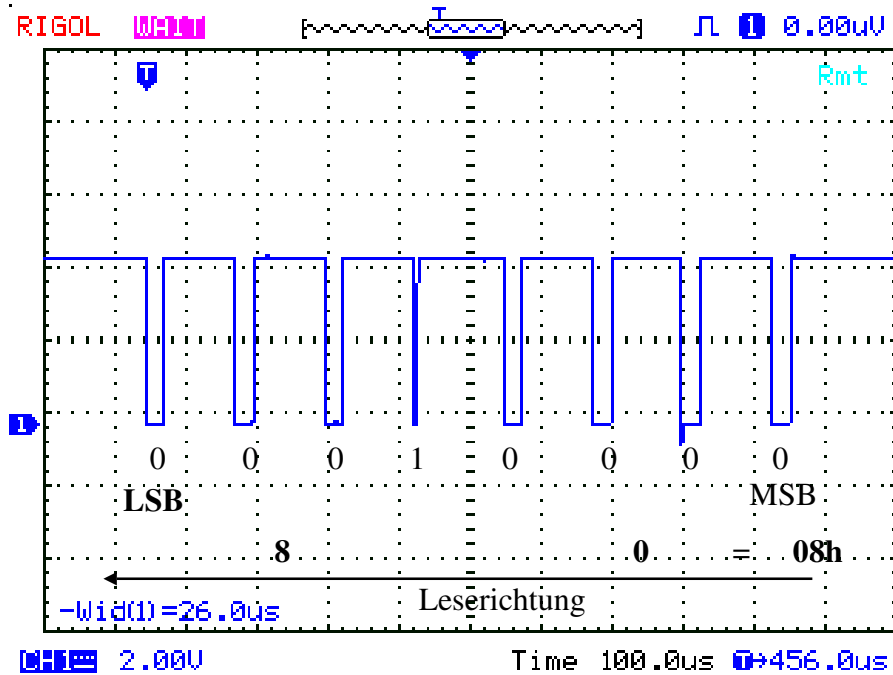

Presence - Impuls

erstes Byte

zweites Byte

drittes Byte

viertes Byte

fünftes Byte

sechstes Byte

siebtes Byte

achtes Byte

Gesamter Romcode lautet:

10

6E 6C DD 01 08 00

5A

8-BIT FAMILY CODE (10h)

48-BIT SERIAL NUMBER

8-BIT CRC