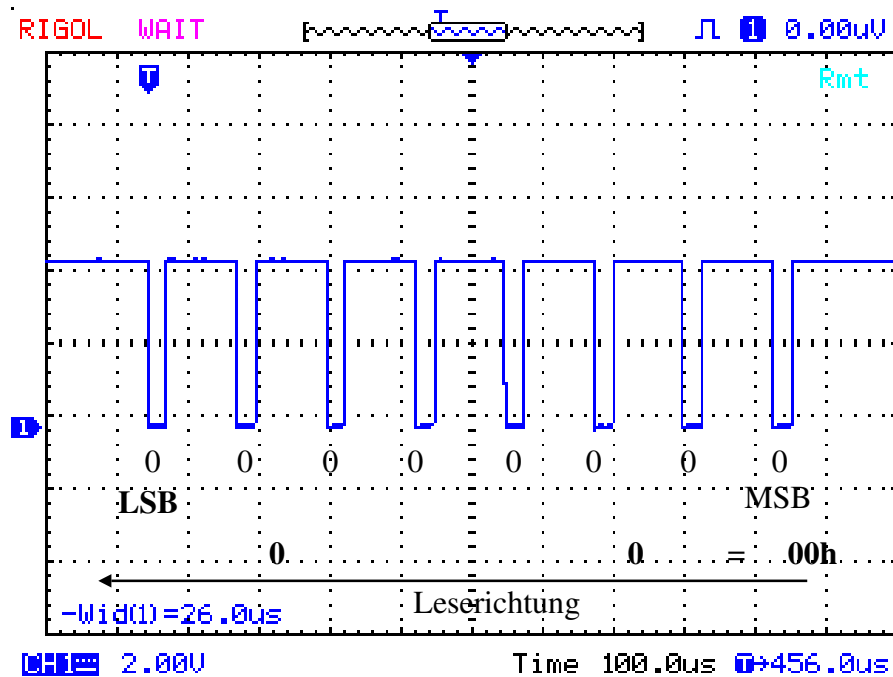

Presence - Impuls

erstes Byte

zweites Byte

drittes Byte

viertes Byte

fünftes Byte

sechstes Byte

siebtes Byte

achtes Byte

Gesamter Romcode lautet:

10

6E 6C DD 01 08 00

5A

8-BIT FAMILY CODE (10h)

48-BIT SERIAL NUMBER

8-BIT CRC