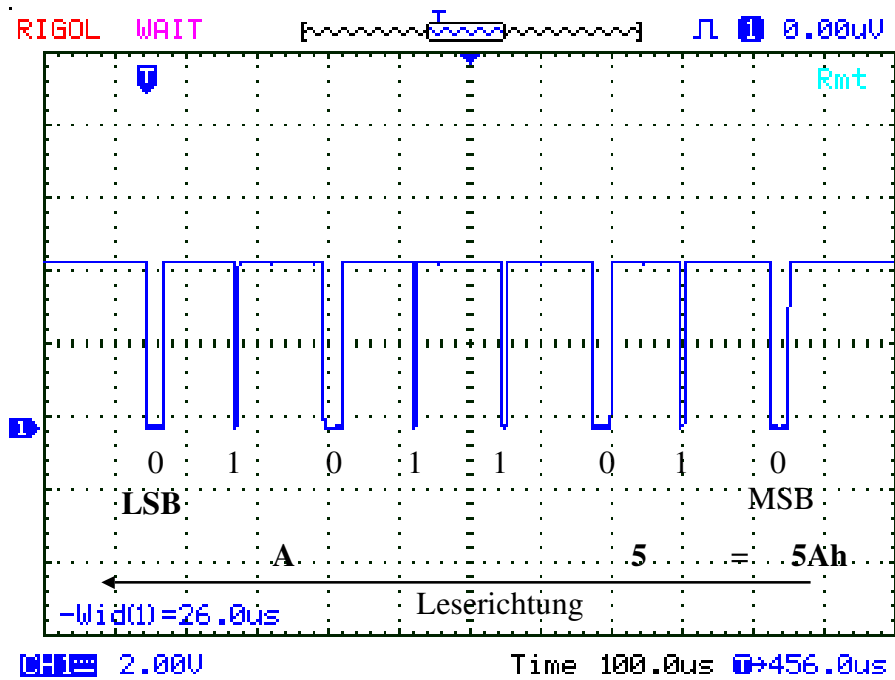

Presence - Impuls

erstes Byte

zweites Byte

drittes Byte

viertes Byte

fünftes Byte

sechstes Byte

siebtes Byte

achtes Byte

Gesamter Romcode lautet:

10

6E 6C DD 01 08 00

5A

8-BIT FAMILY CODE (10h)

48-BIT SERIAL NUMBER

8-BIT CRC