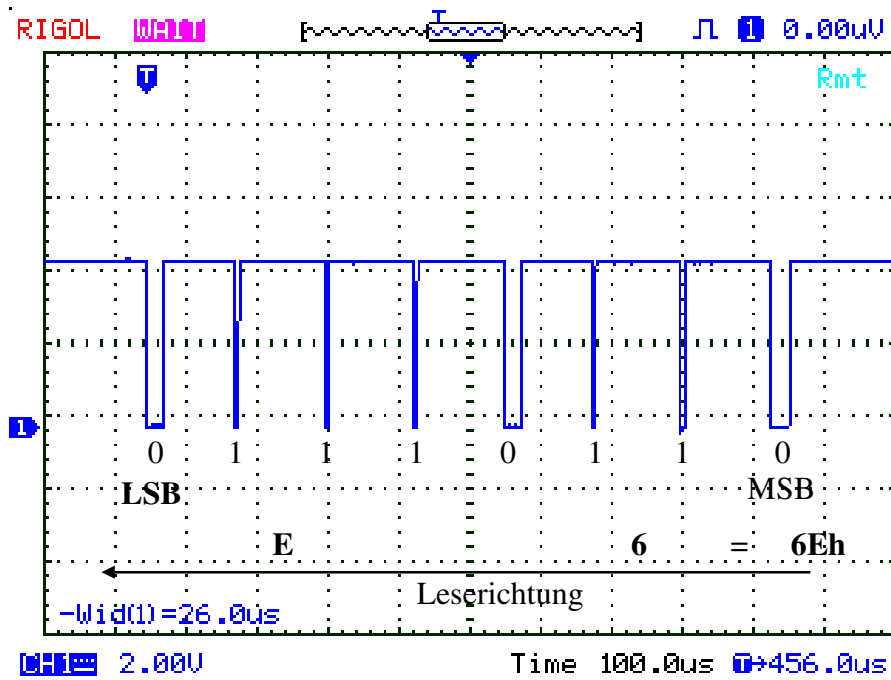

Presence - Impuls

erstes Byte

zweites Byte

drittes Byte

viertes Byte

fünftes Byte

sechstes Byte

siebtes Byte

achtes Byte

Gesamter Romcode lautet:

10

6E 6C DD 01 08 00

5A

8-BIT FAMILY CODE (10h)

48-BIT SERIAL NUMBER

8-BIT CRC