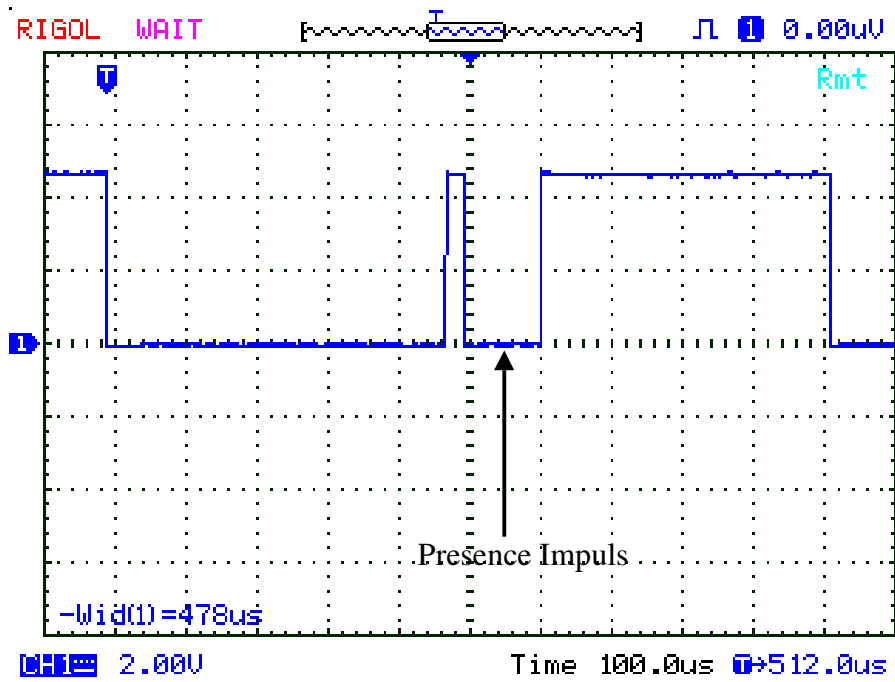

Presence - Impuls

erstes Byte

zweites Byte

drittes Byte

viertes Byte

fünftes Byte

sechstes Byte

siebtes Byte

achtes Byte

Gesamter Romcode lautet:

10

6E 6C DD 01 08 00

5A

8-BIT FAMILY CODE (10h)

48-BIT SERIAL NUMBER

8-BIT CRC