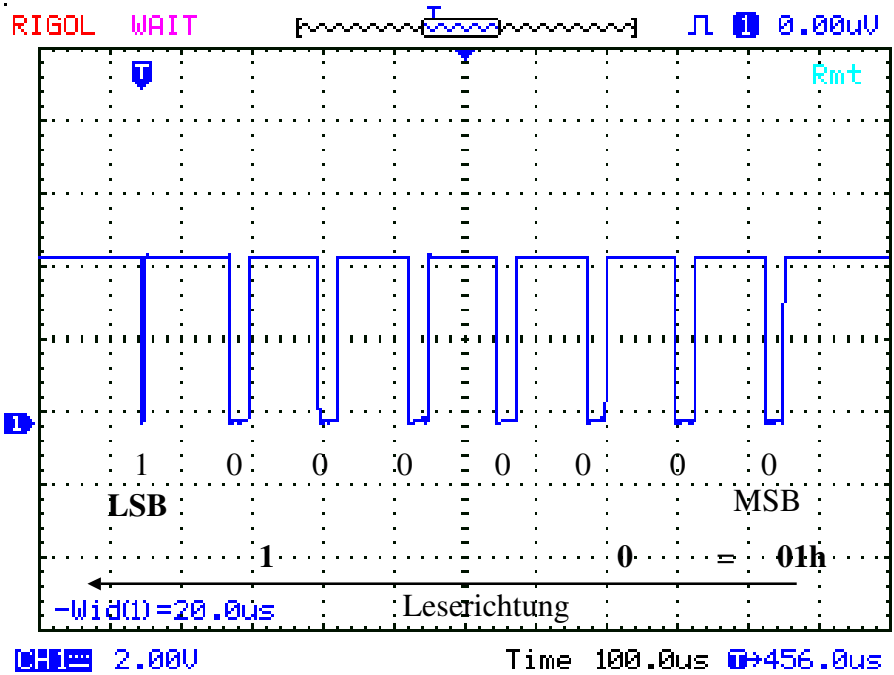

Presence - Impuls

erstes Byte

zweites Byte

drittes Byte

viertes Byte

fünftes Byte

sechstes Byte

siebtes Byte

achtes Byte

Gesamter Romcode lautet:

10

6E 6C DD 01 08 00

5A

8-BIT FAMILY CODE (10h)

48-BIT SERIAL NUMBER

8-BIT CRC