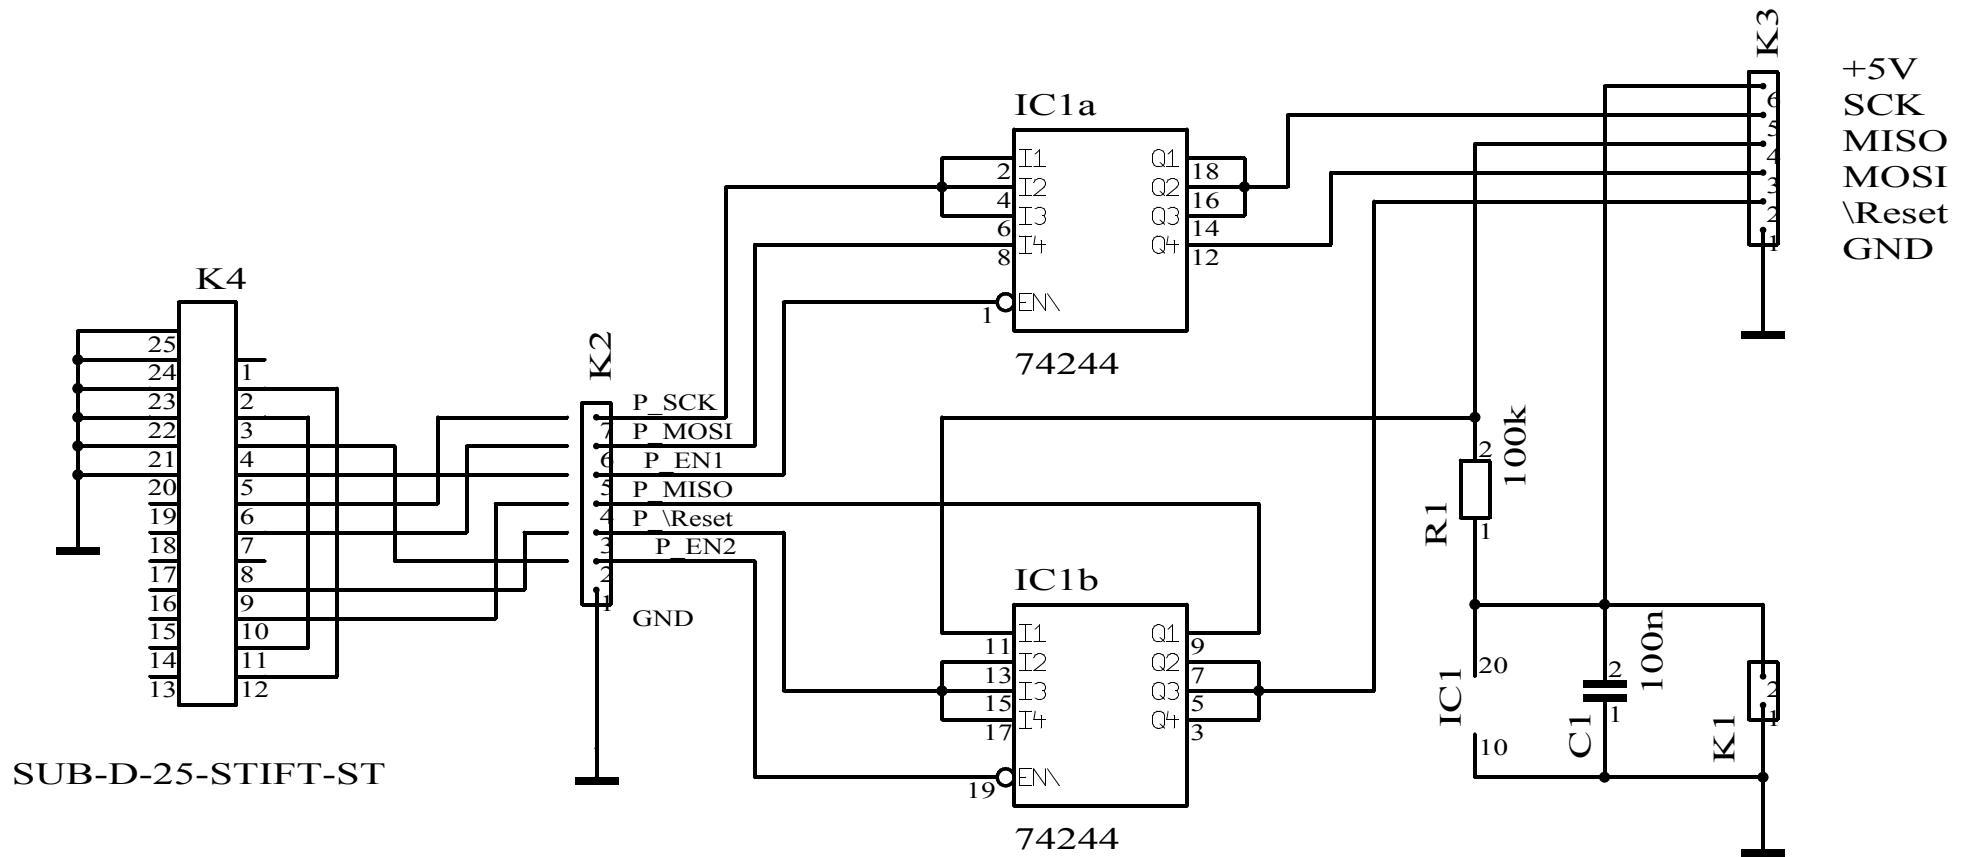

SUB-D-9POL-STIFT-ST

K3

AVR-ISP
 für LPT