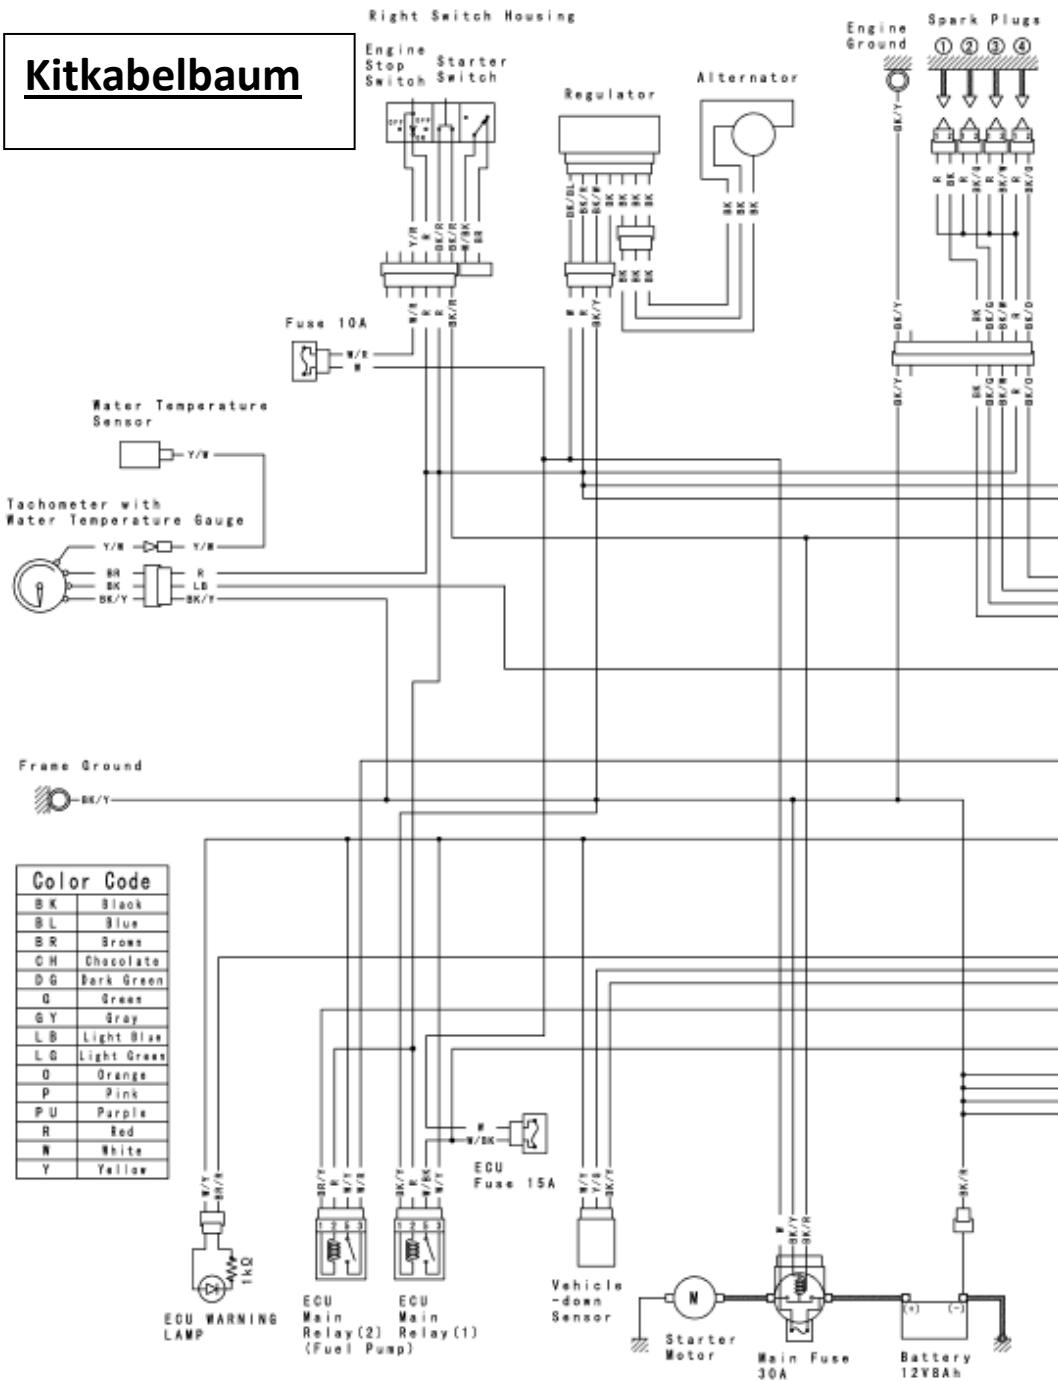

# Kitkabelbaum

Color Code	
BK	Black
BL	Blue
BR	Brown
CH	Chocolate
DG	Dark Green
G	Green
GY	Gray
LB	Light Blue
LG	Light Green
O	Orange
P	Pink
PU	Purple
R	Red
W	White
Y	Yellow