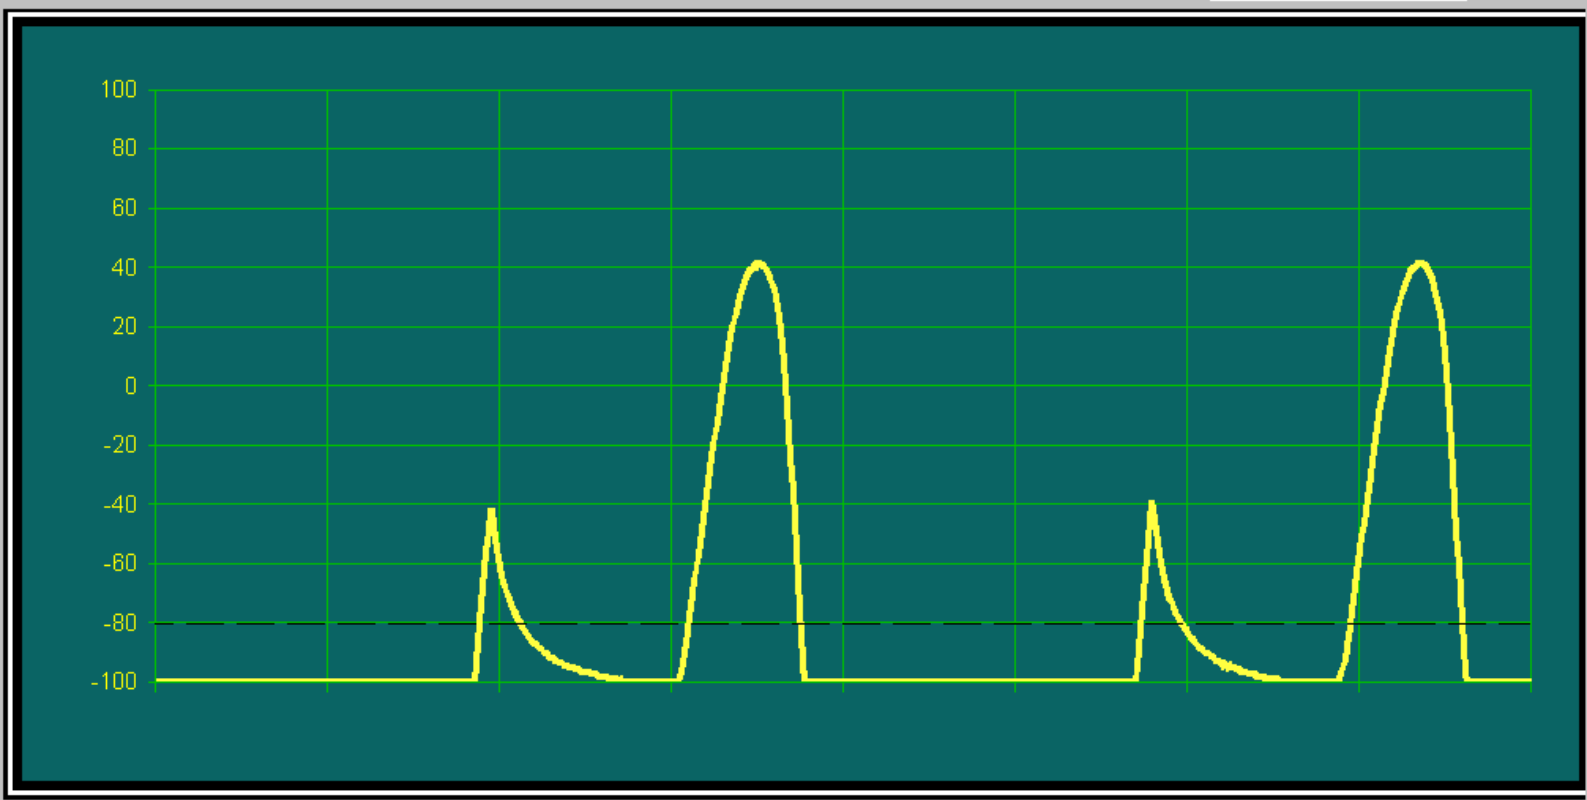

DIGITAL-OSZILOSKOP V:12 (COM:2-open)

Datei Port Extras ?

000:00:08:13

Modus
END **Osz** Logik

ADC - Referenz ext 5V 2,56 V

X (ms/T) 0,16 0,33 0,65 1,30 2,60 5,20 10,40

STOP