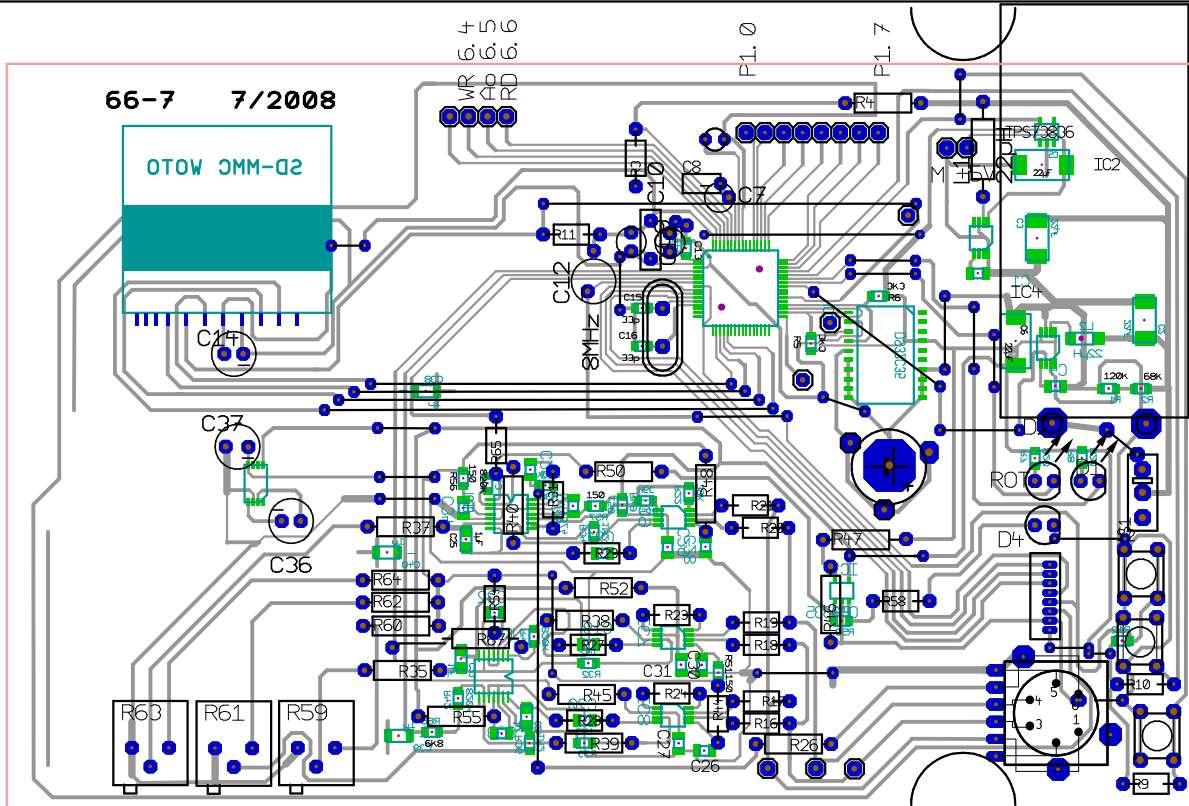

FKA-Str

D0-D7 FKA

66-7 7/2008

6.0 I 6.1 II 6.2 III

C1t - C1ge → 6.0
 C1ge - C1grün → 6.2
 C1t - C1grün → 6.1

grün linkes Bein
 schwarz rechtes Bein

rücksetzen

Start

Halt+Speichern