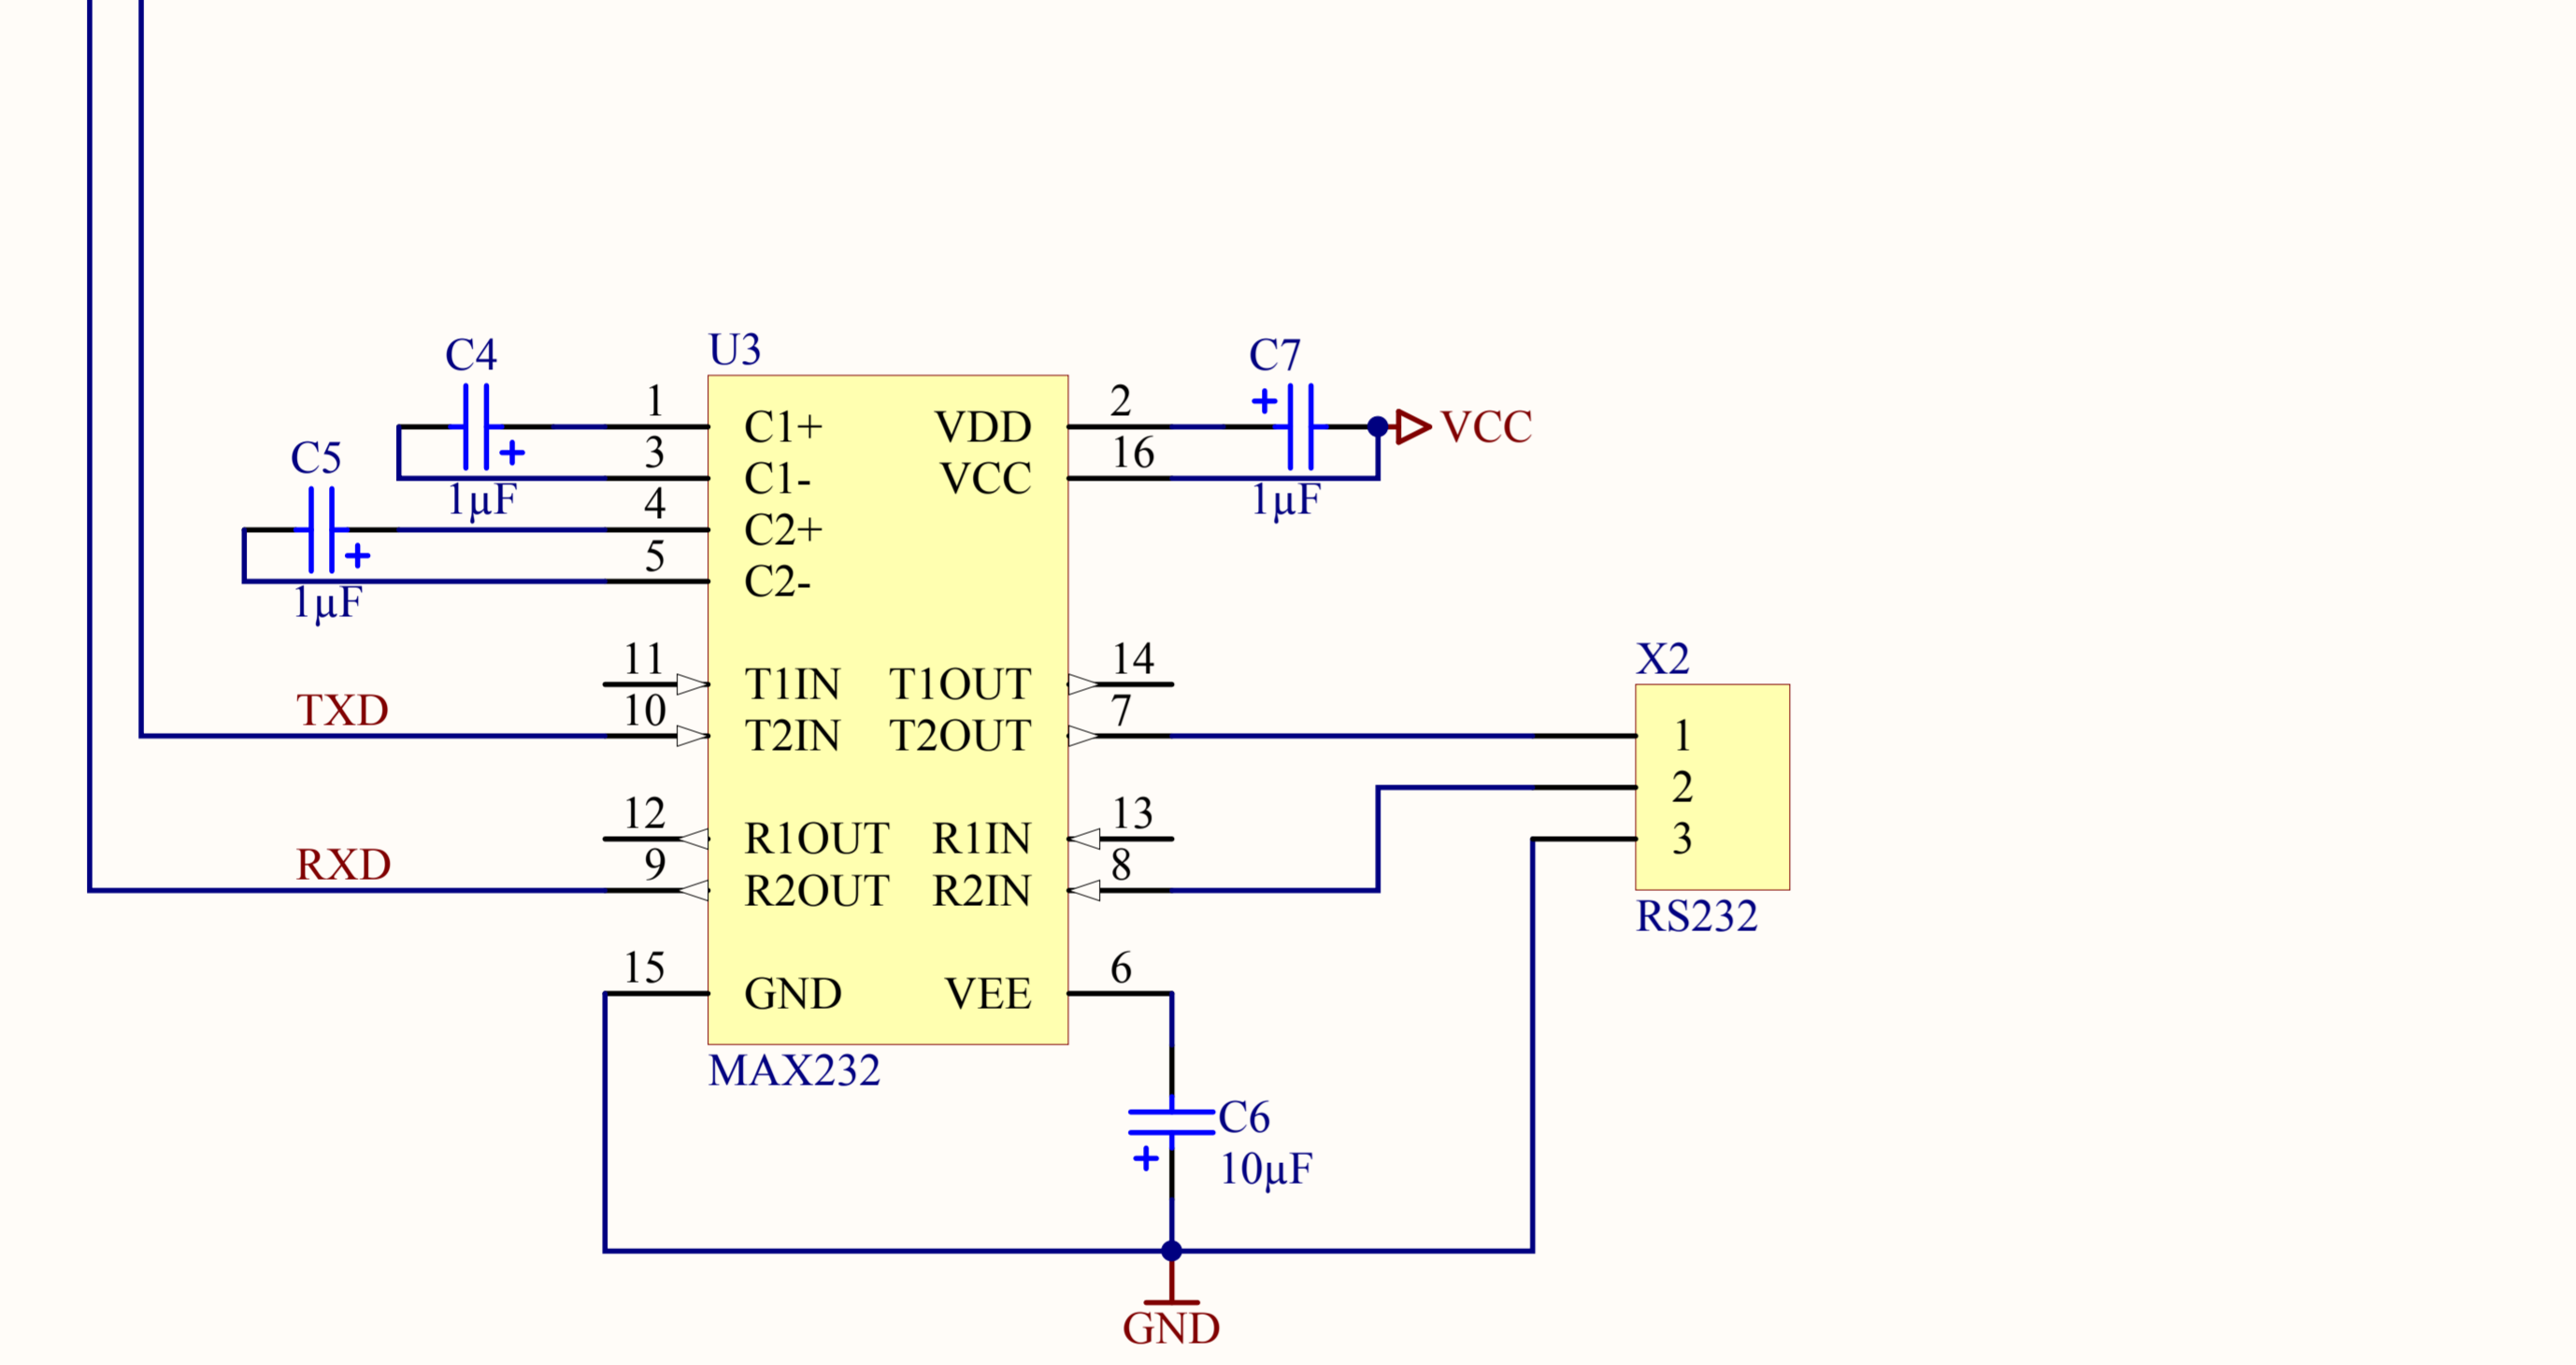

Монолитный  
11\5009  
M. Устройства

Title			<b>MoMoLight.SchDoc</b>		
Size	Number		Revision		
A4			1.0		
Date:	09.12.2006		Sheet of		
File:	C:\Programme\...\MoMoLight.SchDoc		Drawn By: M. Goettler		