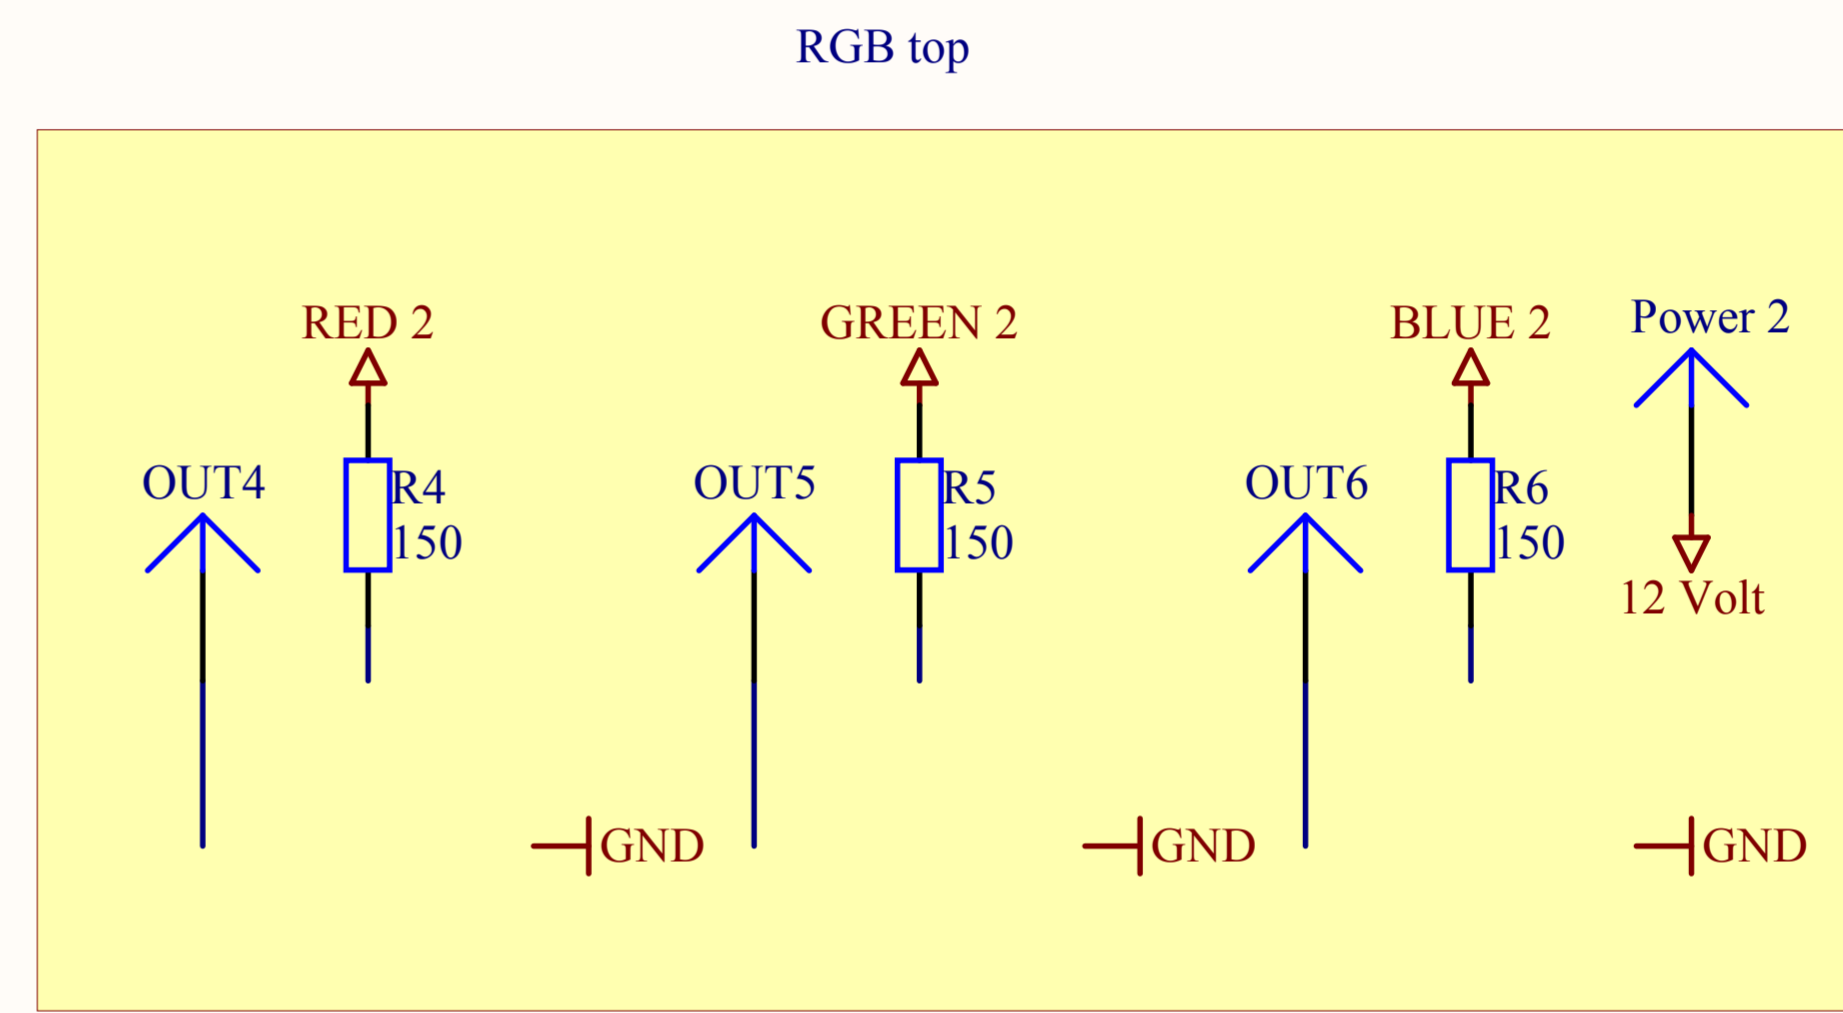

Монолитный  
11\5009  
M. Устройства

Title			<b>MoMoLight.SchDoc</b>		
Size	Number		Revision		
A4			1.0		
Date:	09.12.2006		Sheet of		
File:	C:\Programme\...\MoMoLight.SchDoc		Drawn By: M. Goettler		