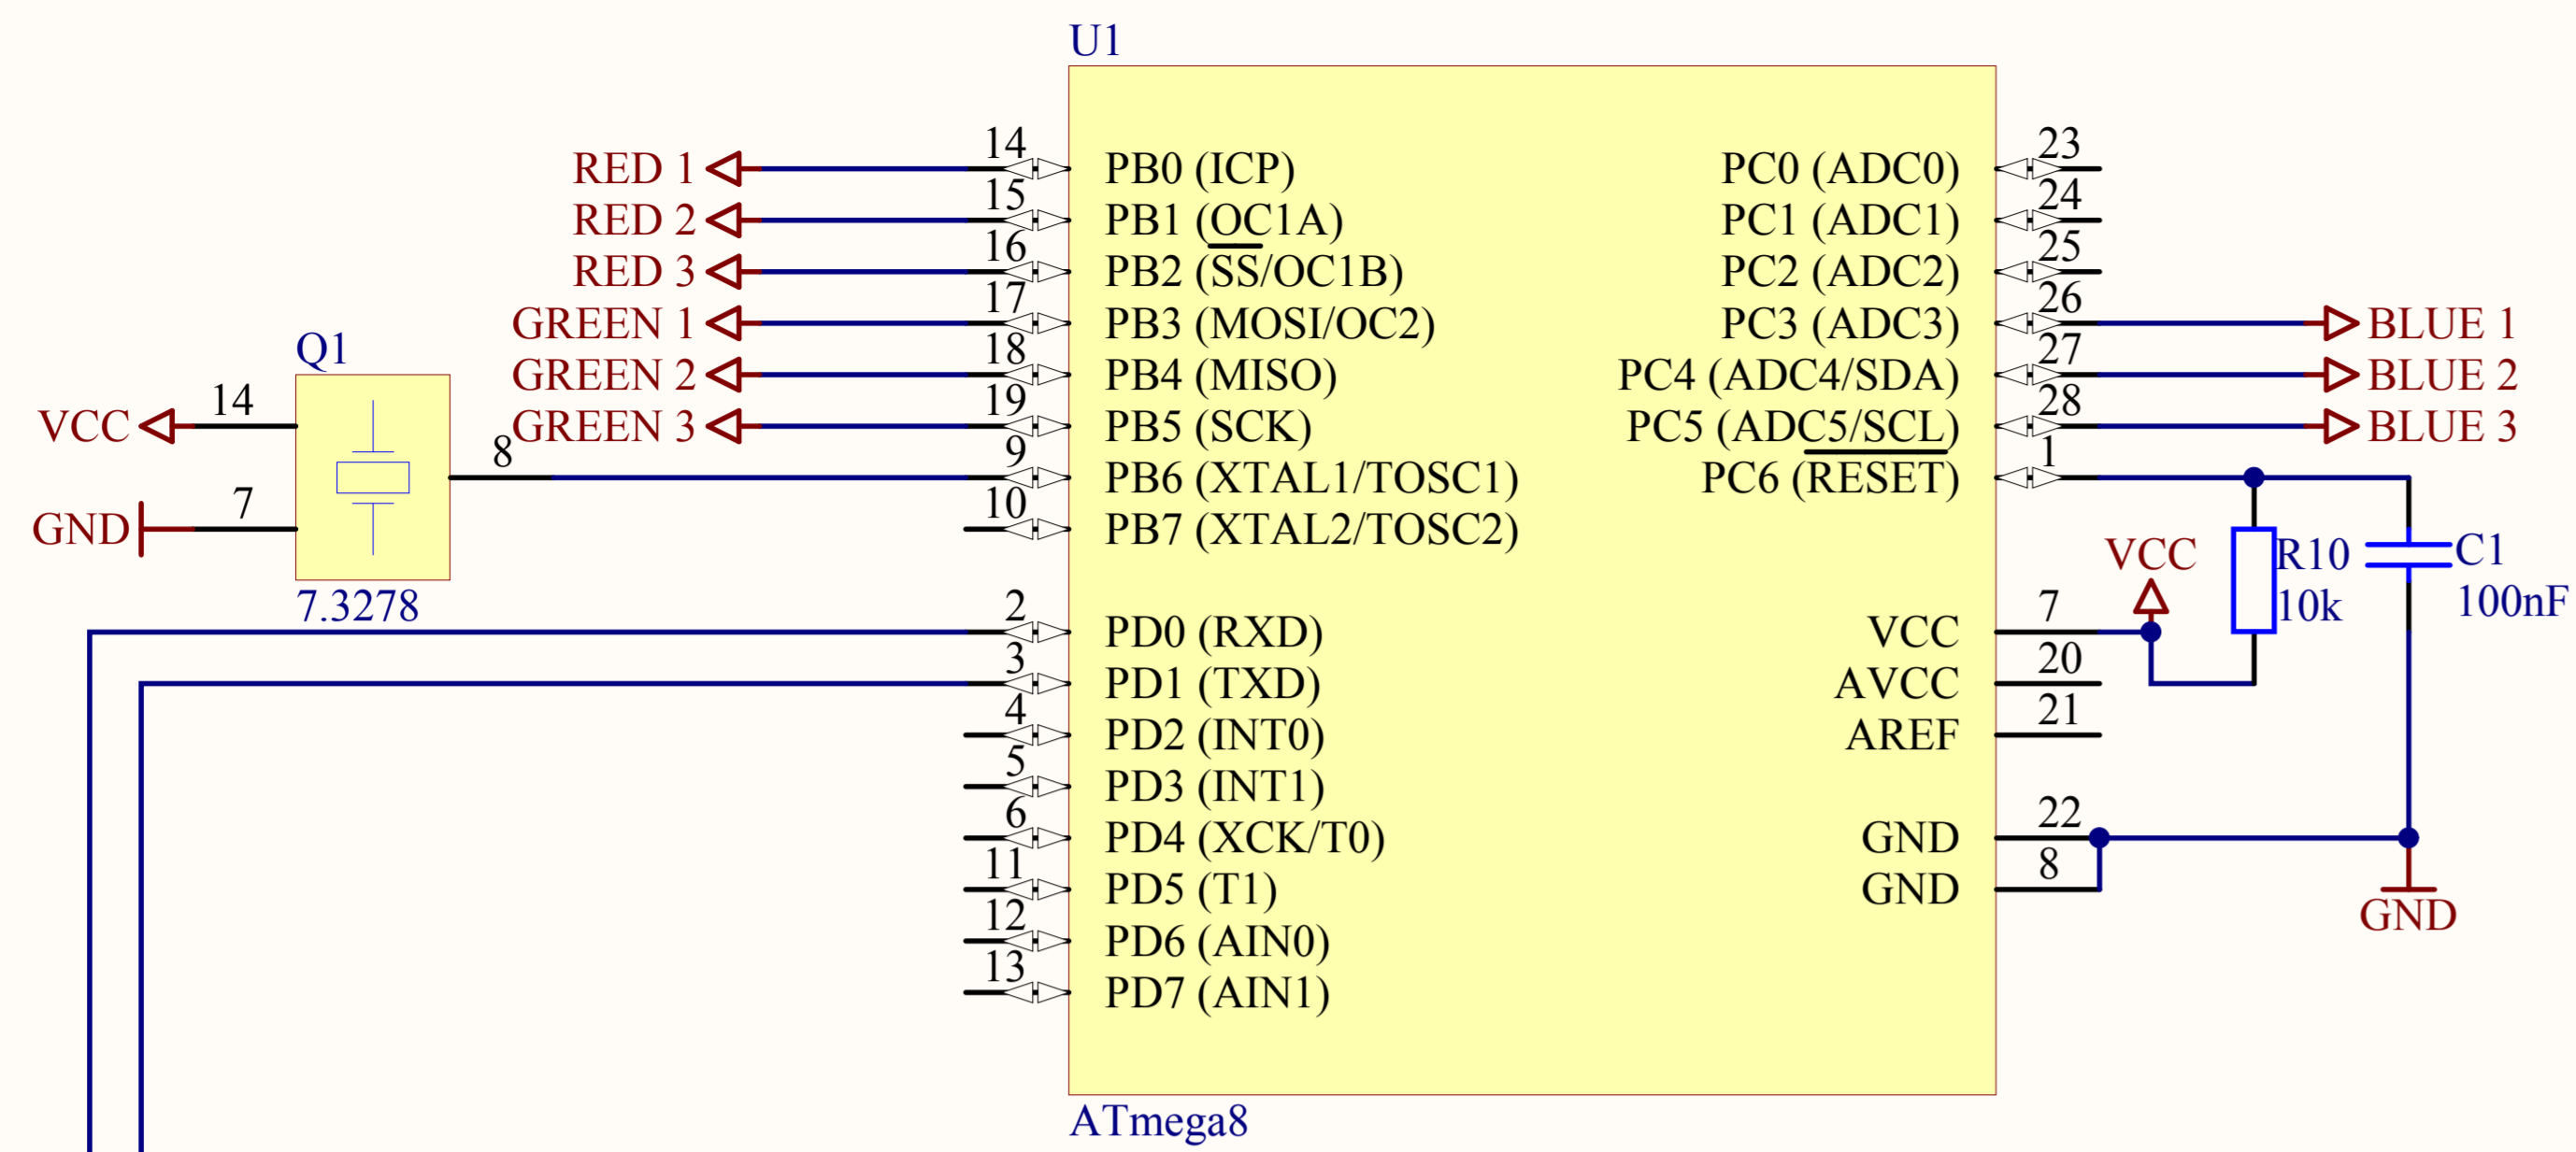

Монолитный  
11\5009  
M. Устройства

Title			<b>MoMoLight.SchDoc</b>		
Size	Number		Revision		
A4			1.0		
Date:	09.12.2006		Sheet of		
File:	C:\Programme\...\MoMoLight.SchDoc		Drawn By: M. Goettler		