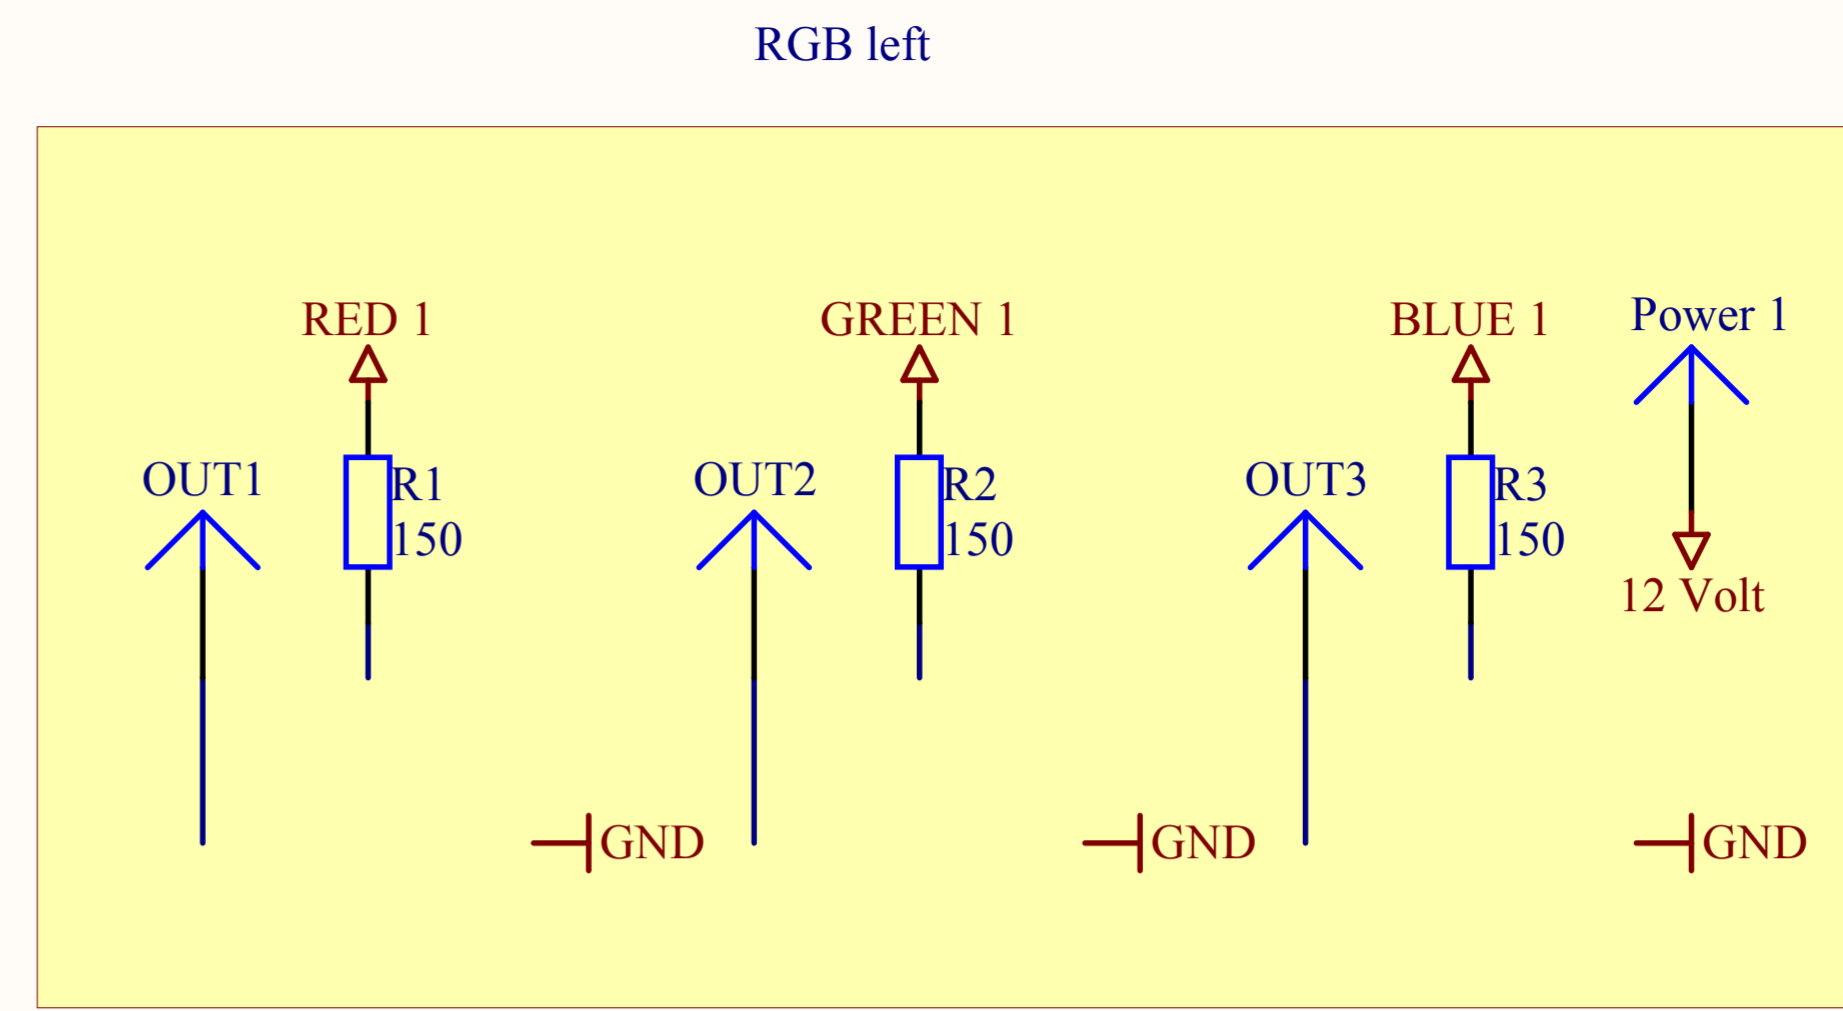

Монолитный  
11\5009  
M. Устройства

Title			<b>MoMoLight.SchDoc</b>		
Size	Number		Revision		
A4			1.0		
Date:	09.12.2006		Sheet of		
File:	C:\Programme\...\MoMoLight.SchDoc		Drawn By: M. Goettler		