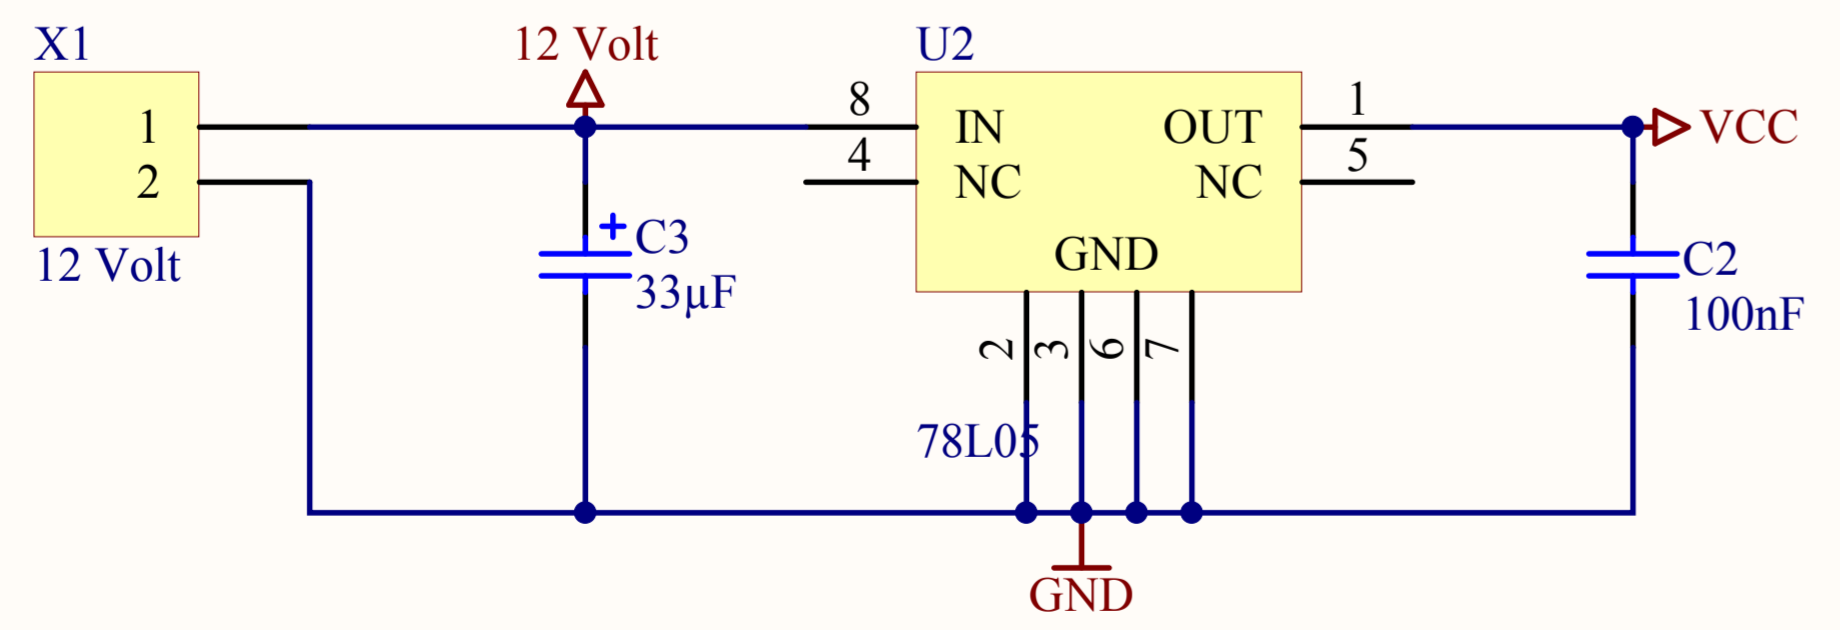

Монолитный  
11\5009  
M. Устройства

Title			<b>MoMoLight.SchDoc</b>		
Size	Number		Revision		
A4			1.0		
Date:	09.12.2006		Sheet of		
File:	C:\Programme\...\MoMoLight.SchDoc		Drawn By: M. Goettler		