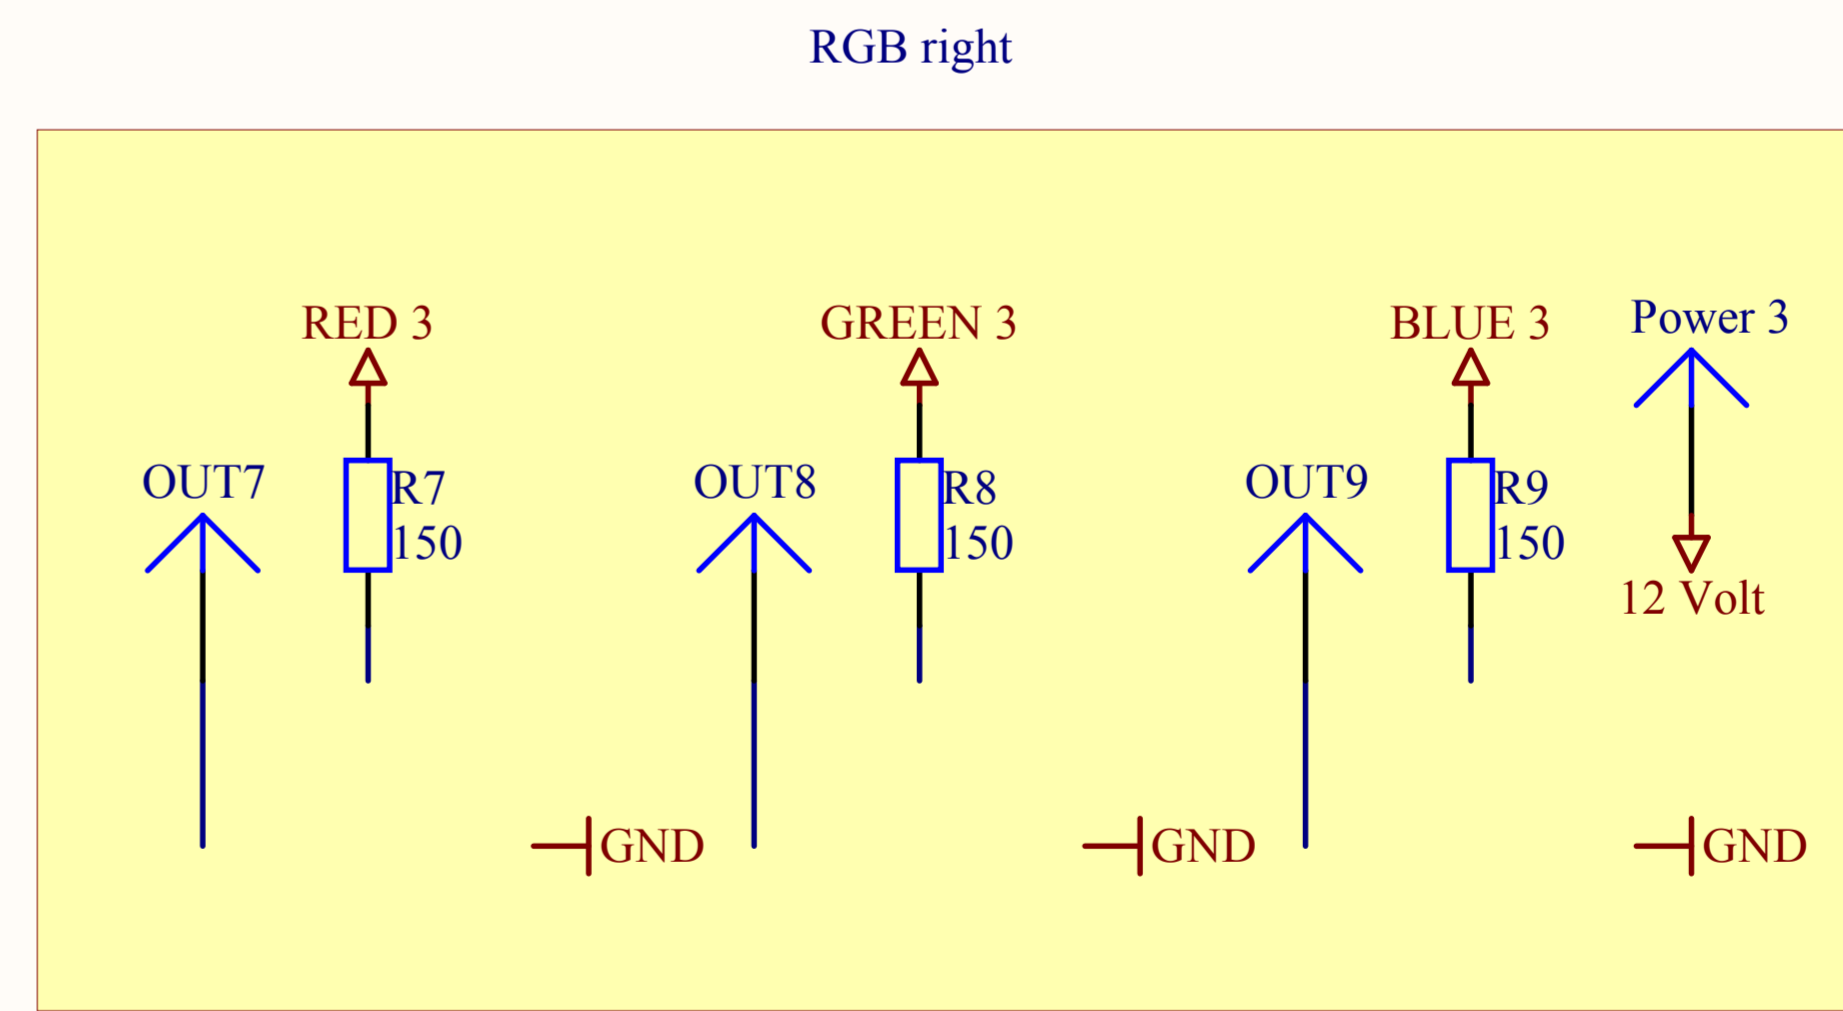

Монолитный  
11\5009  
M. Устройства

Title			<b>MoMoLight.SchDoc</b>		
Size	Number		Revision		
A4			1.0		
Date:	09.12.2006		Sheet of		
File:	C:\Programme\...\MoMoLight.SchDoc		Drawn By: M. Goettler		