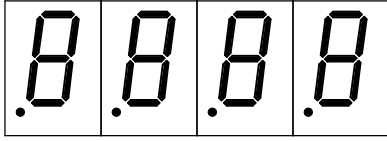

Belichtungstimer

Minuten

Sekunden

START AUF

MODE

STOP AB