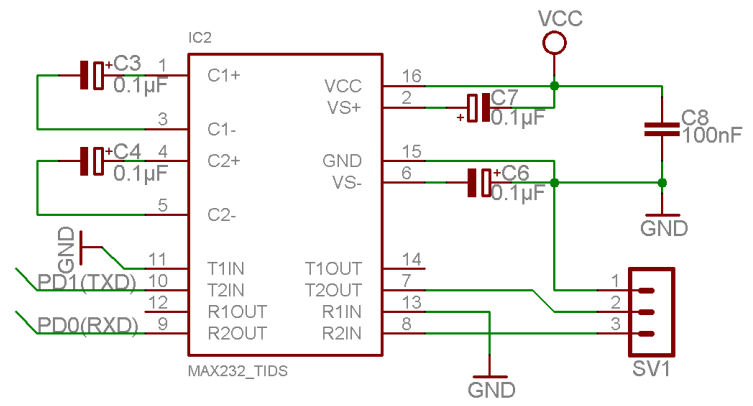

ATMEGA168-20A

TITLE: Mega168

Document Number: _____ REV: _____

Date: 12.01.2007 09:53:42

Sheet: 1/1