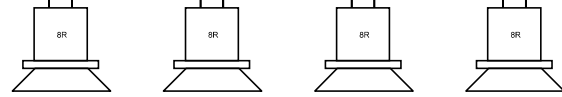

5V

24V

0V

TM-76875

Mini USB

8Ω

8Ω

8Ω

8Ω

7Seg3

7Seg4

uln2803

uln2803

RESET

R 1k

R3

5.1V

R4

10k

R1

5.1V

R2

10k