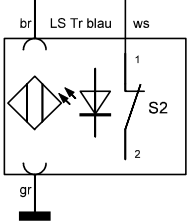

5V

24V

0V

TM-76875

Mini USB

8Ω

8Ω

8Ω

8Ω

7Seg3

7Seg4

uln2803

uln2803

RESET

R 1k

R3

5.1V

R4

10k

R1

5.1V

R2

10k