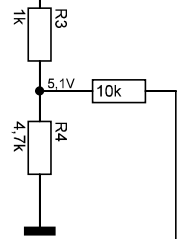

5V

24V

0V

TM-76875

Mini USB

8Ω

8Ω

8Ω

8Ω

7Seg3

7Seg4

uln2803

uln2803

RESET

R 1k

R3

5.1V

R4

10k

R1

5.1V

R2

10k