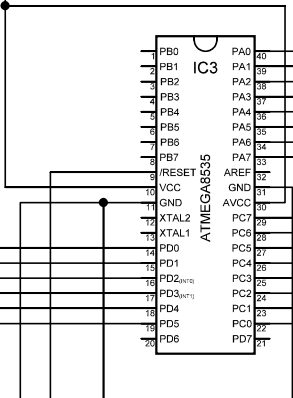

5V

24V

0V

TM-76875

Mini USB

8Ω

8Ω

8Ω

8Ω

7Seg3

7Seg4

uln2803

uln2803

RESET

R 1k

R3

5.1V

R4

10k

R1

5.1V

R2

10k