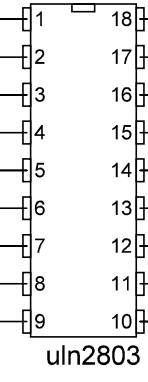

5V

24V

0V

TM-76875

Mini USB

8Ω

8Ω

8Ω

8Ω

7Seg3

7Seg4

uln2803

uln2803

RESET

R 1k

R3

5.1V

R4

10k

R1

5.1V

R2

10k