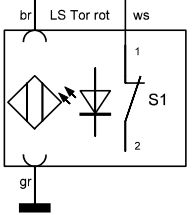

5V

24V

0V

TM-76875

Mini USB

8Ω

8Ω

8Ω

8Ω

7Seg3

7Seg4

uln2803

uln2803

RESET

R 1k

R3

5.1V

R4

10k

R1

5.1V

R2

10k