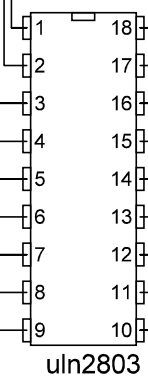

5V

24V

0V

TM-76875

Mini USB

8Ω

8Ω

8Ω

8Ω

7Seg3

7Seg4

uln2803

uln2803

RESET

R 1k

R3

5.1V

R4

10k

R1

5.1V

R2

10k