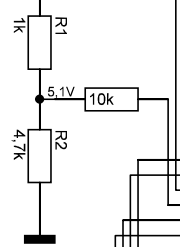

5V

24V

0V

TM-76875

Mini USB

8Ω

8Ω

8Ω

8Ω

7Seg3

7Seg4

uln2803

uln2803

RESET

R 1k

R3

5.1V

R4

10k

R1

5.1V

R2

10k