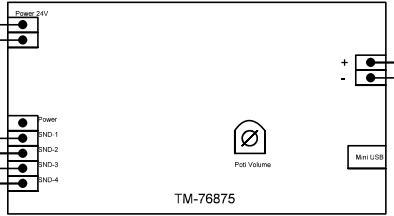

5V

24V

0V

TM-76875

Mini USB

8Ω

8Ω

8Ω

8Ω

7Seg3

7Seg4

uln2803

uln2803

RESET

R 1k

R3

5.1V

R4

10k

R1

5.1V

R2

10k