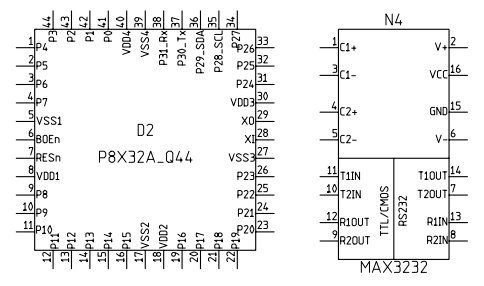

ETHERNET/LAN

Funktionsstand	Datum	04.07.2007	Ersetzt	Ersetzt durch	Ethernet, SpinStamp, ProgPlug, ProgClip	Uhrzeit	17:52:39	Seite	2
Erzeugnisstand	Bearbeitet					Datum	04.07.2007	Gesamt	2
Unterlagenstand	Geprueft								
	Frei gegeben								