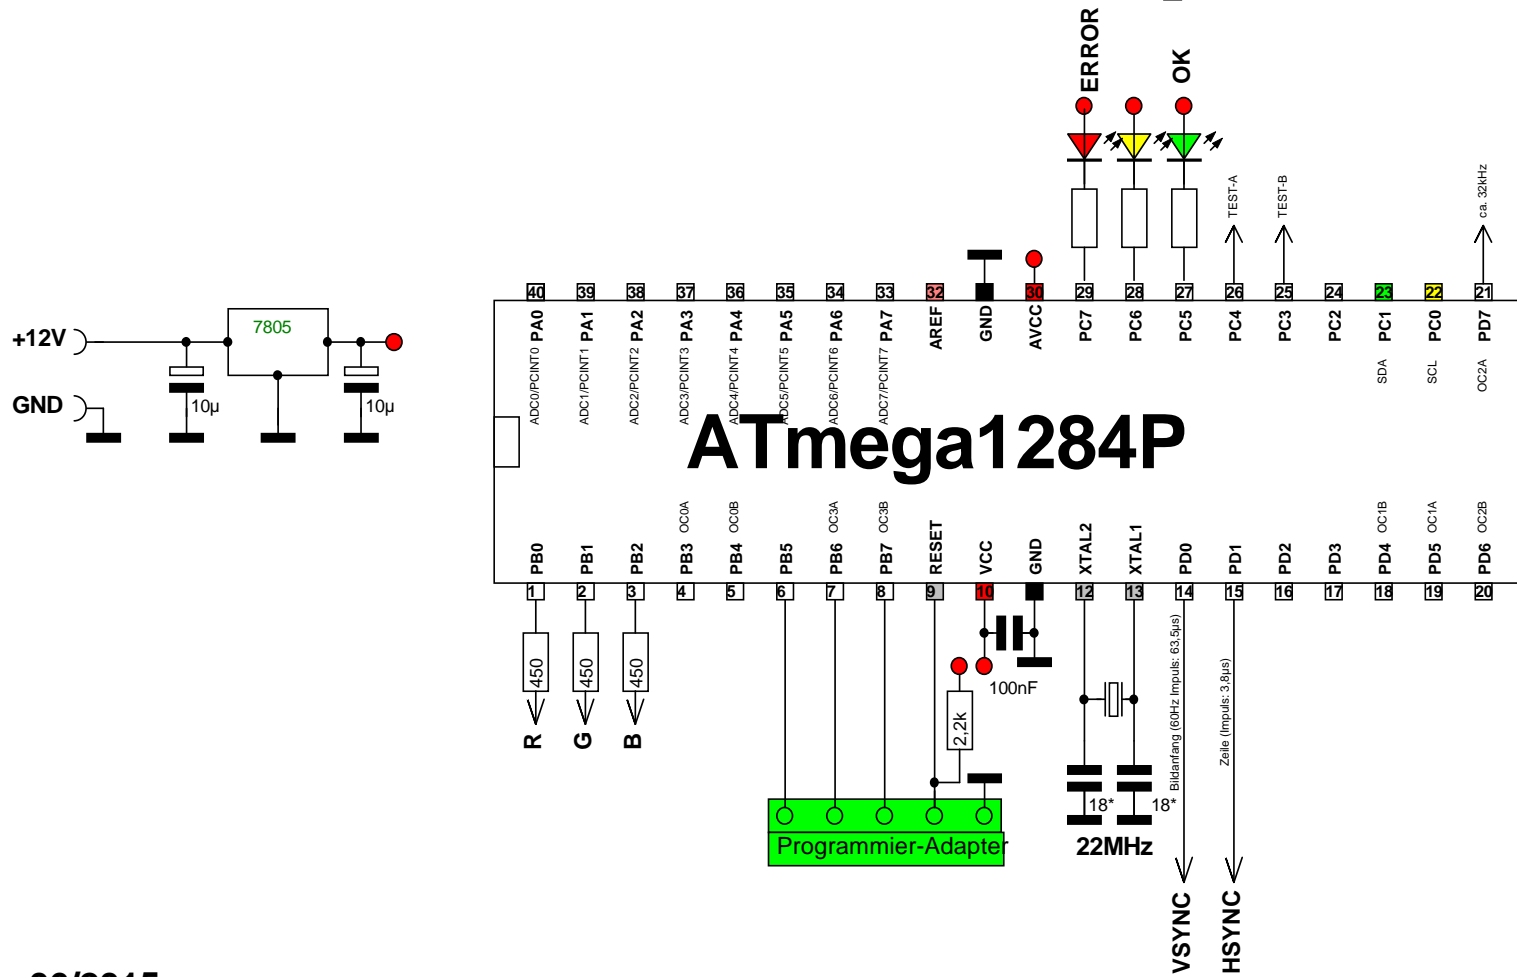

# VGA 640x480 (180x160)

06/2015

Bernhard.Erfurt@gmx.de