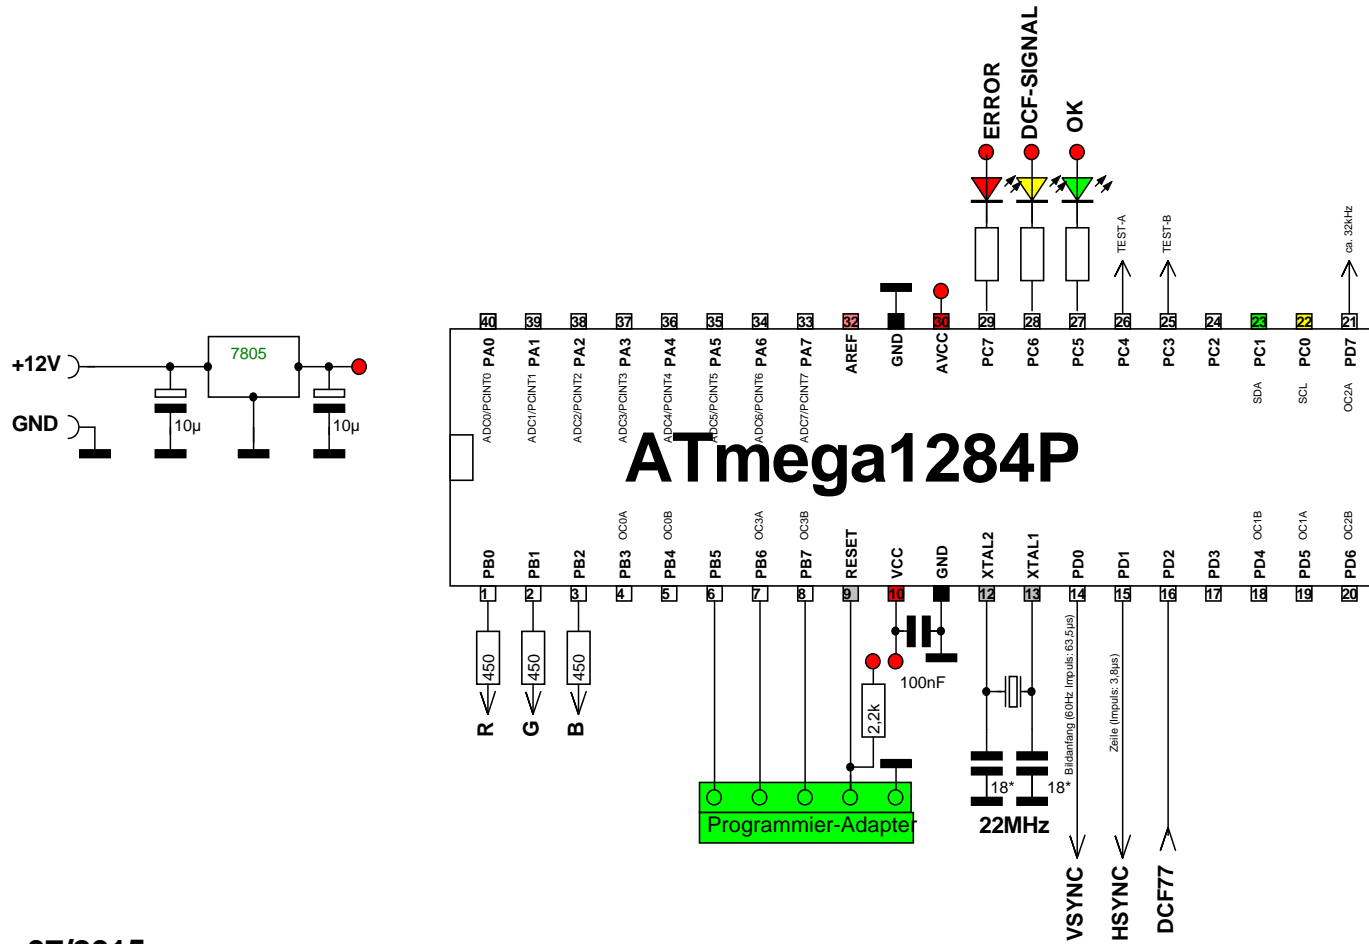

# VGA 640x480 - 60Hz (180x160)

07/2015

Bernhard.Erfurt@gmx.de