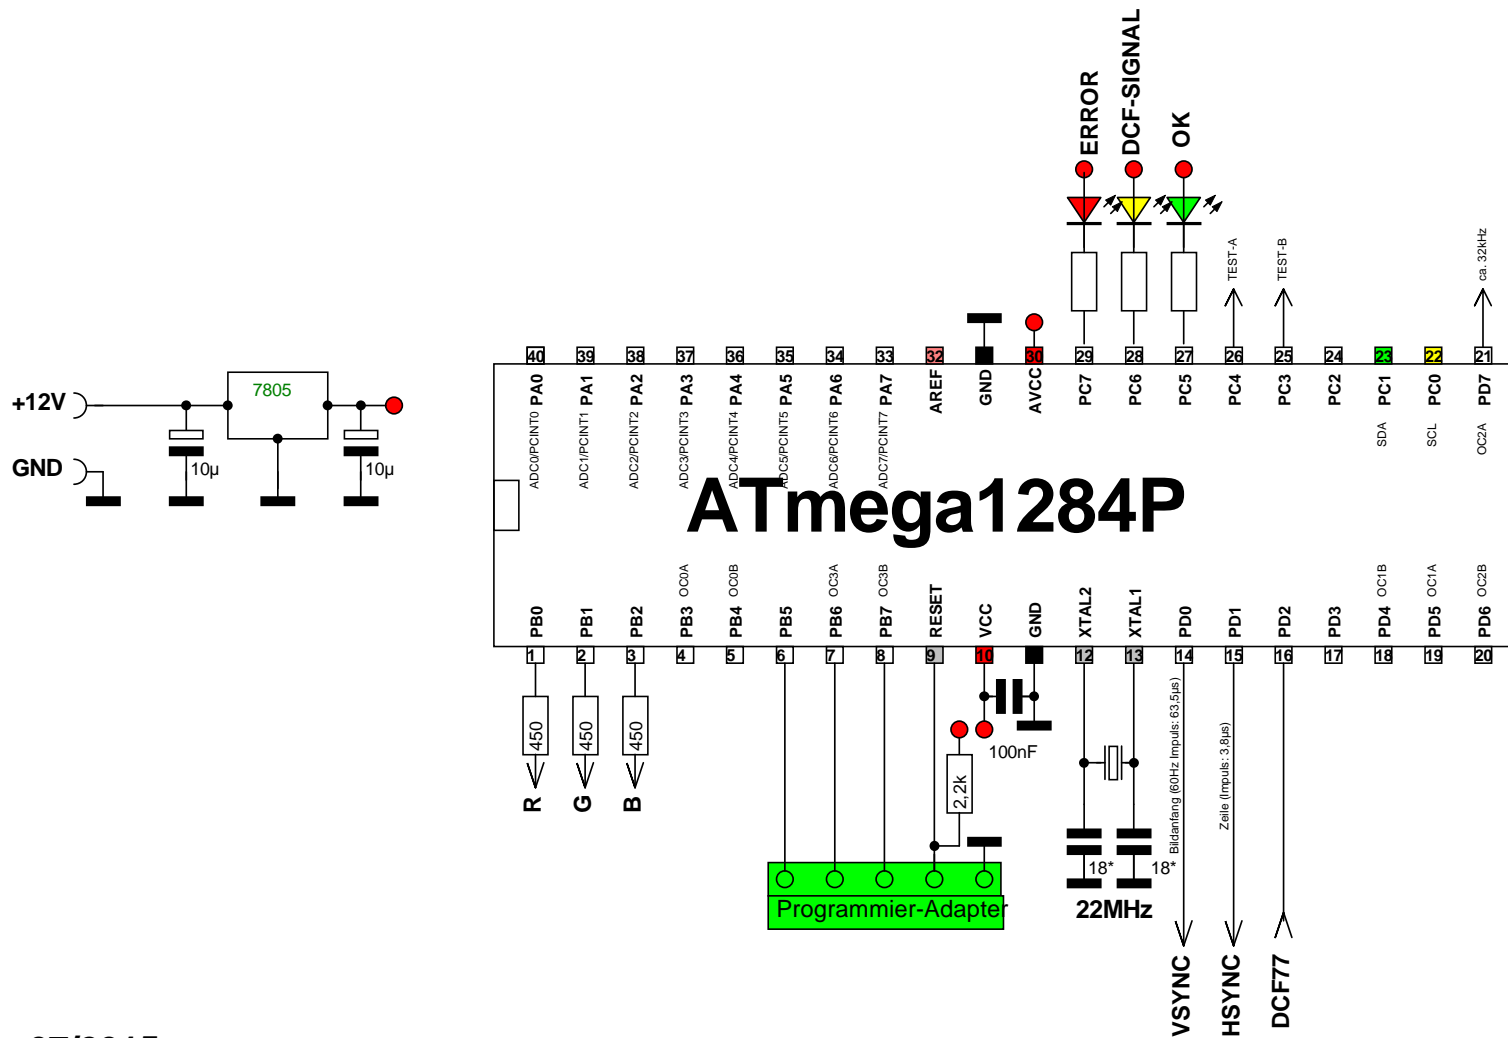

# VGA 640x480 - 60Hz (180x160)

07/2015

Bernhard.Erfurt@gmx.de