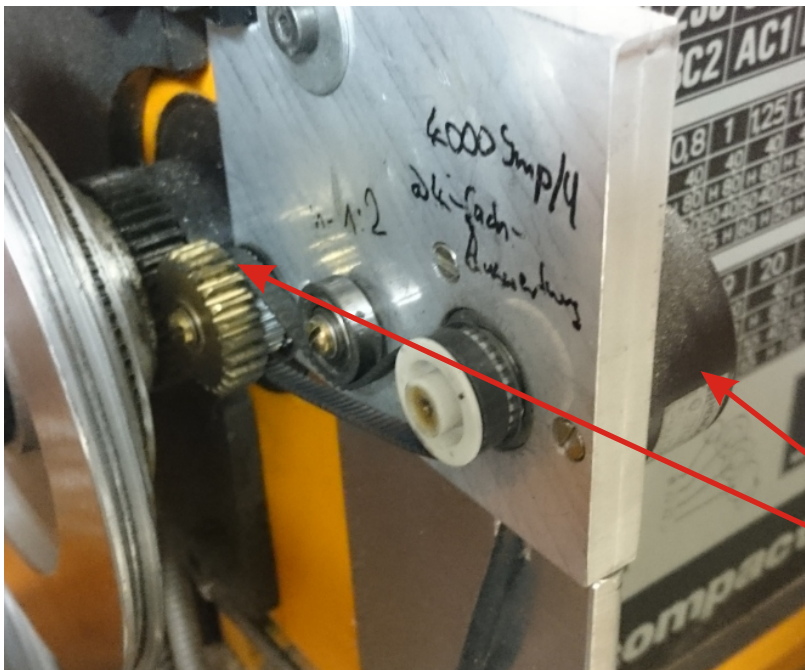

Zugspindel

Übersetzung 1:1,5

Spanner

Schrittmotor

Encoder 500/Umdr  
Getriebe 2:1

Das Innenleben