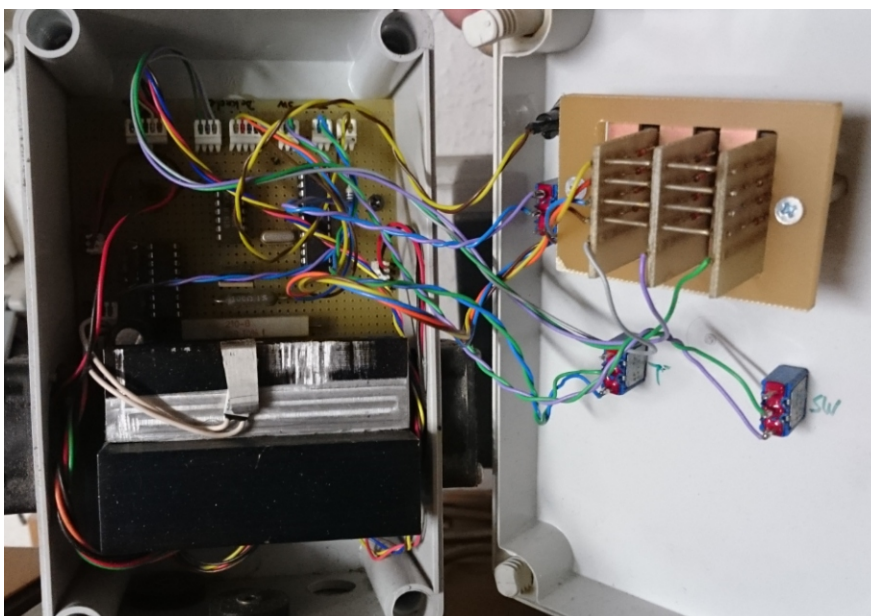

Zugspindel

Übersetzung 1:1,5

Spanner

Schrittmotor

Encoder 500/Umdr  
Getriebe 2:1

Das Innenleben