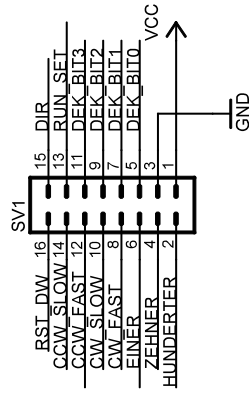

Bedienelemente

Controller und 5V-Regler

TITLE: EL_Gear_3A

Document Number:

REV:

Date: 10.01.2016 20:59:40

Sheet: 2/2