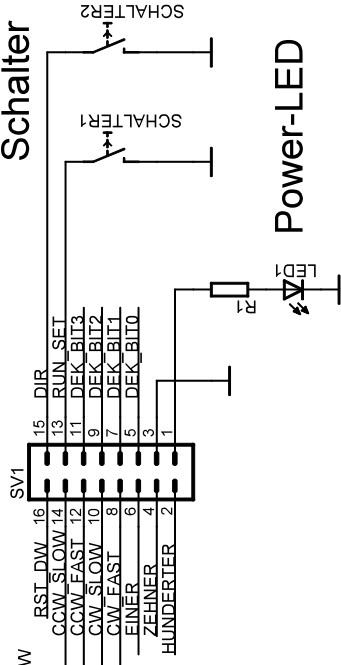

Dekadenschalter

Taster

Schalter

Bedienelemente

TITLE: Switches

Document Number:

REV:

Date: 10.01.2016 20:18:37

Sheet: 1/1