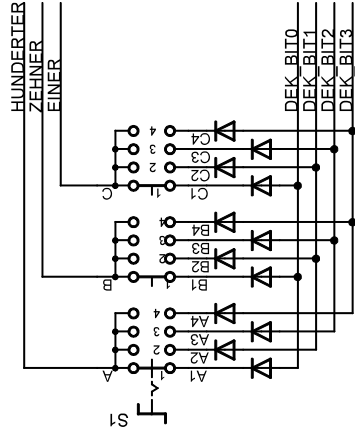

Dekadenschalter

Taster

Schalter

Bedienelemente

TITLE: Switches

Document Number:

REV:

Date: 10.01.2016 20:18:37

Sheet: 1/1