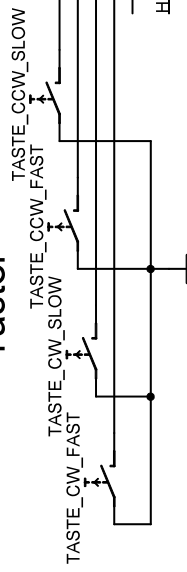

Dekadenschalter

Taster

Schalter

Bedienelemente

TITLE: Switches

Document Number:

REV:

Date: 10.01.2016 20:18:37

Sheet: 1/1