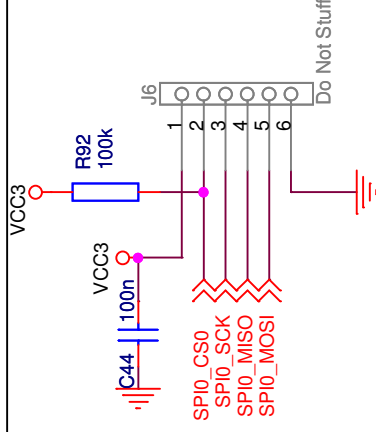

(NM : Not Mounted)

SPI

SD/MMC

DATAFLASH

born-MassProduction

ATMEL Nantes SA
La Chantrerie BP 70602
44306 Nantes Cedex 3
FRANCE

Title EVK1100

Size A Document Number SPI