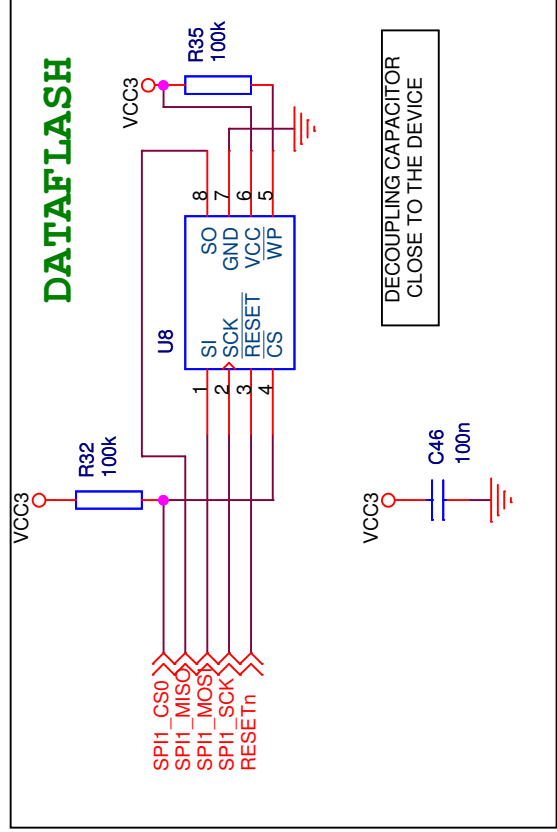

(NM : Not Mounted)

SPI

SD/MMC

DATAFLASH

born-MassProduction

ATMEL Nantes SA
La Chantrerie BP 70602
44306 Nantes Cedex 3
FRANCE

Title EVK1100

Size A Document Number SPI