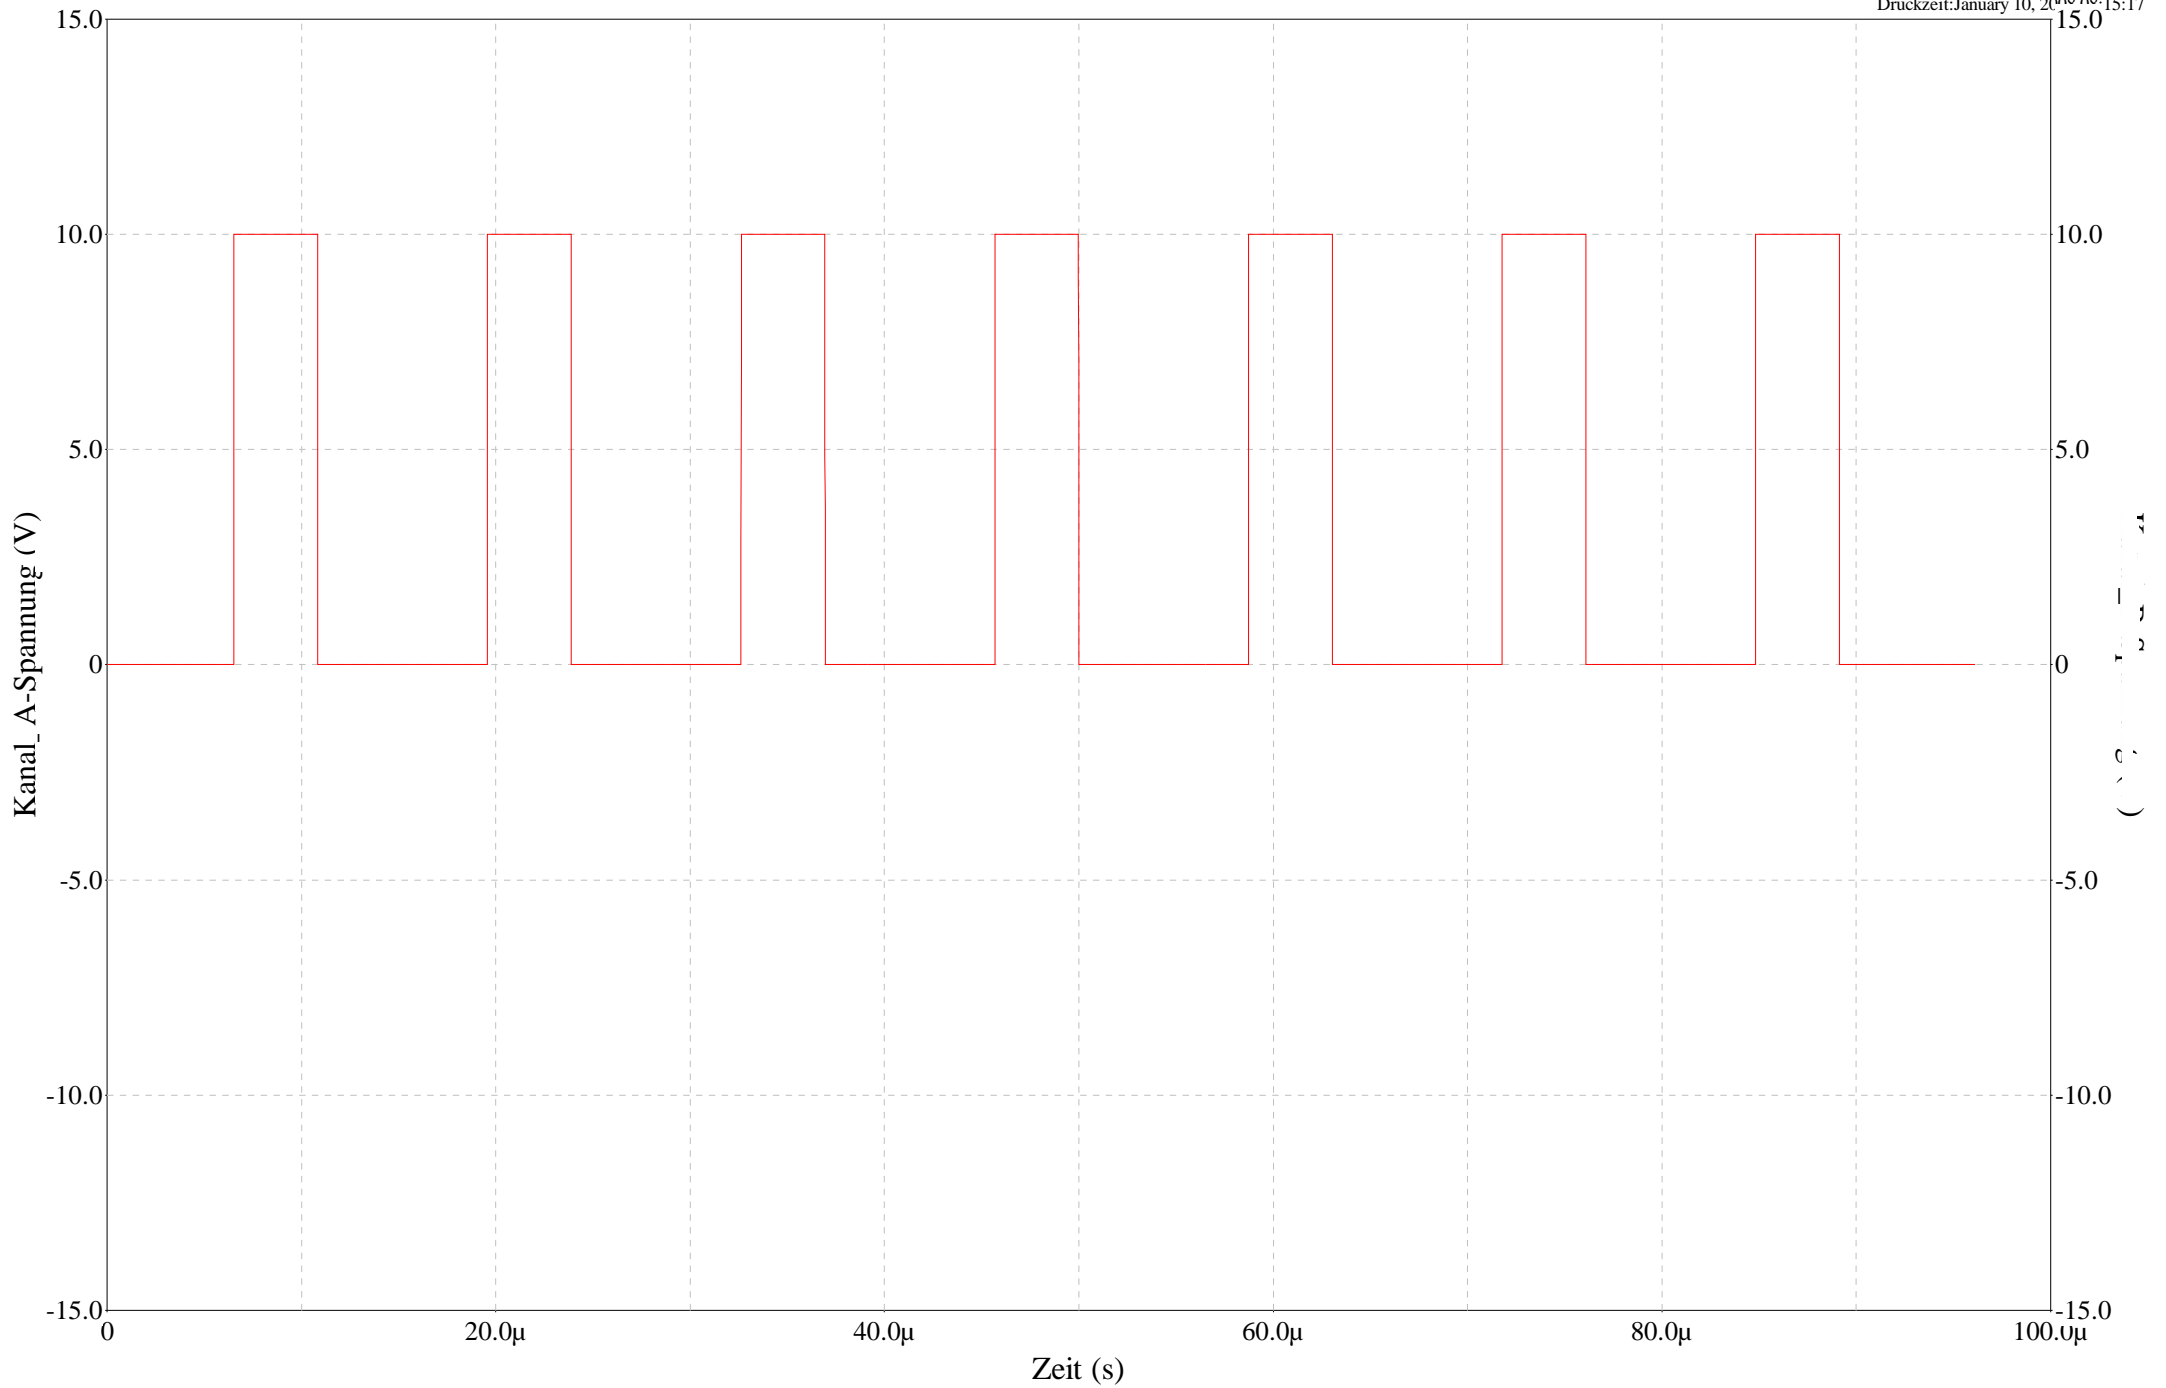

test

Druckzeit: January 10, 2008 08:15:17

Leiterbahnen: — Kanal A,