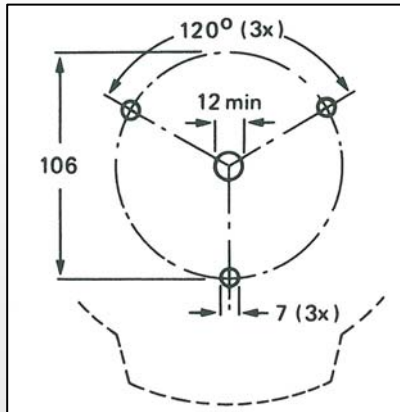

2422 529 00008

Montage Lochbild / *Mounting hole pattern*