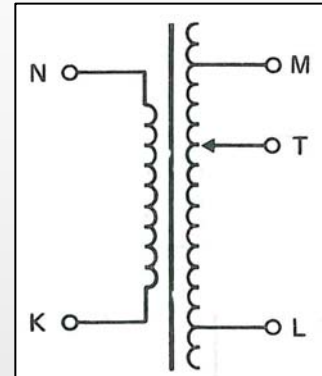

Schema / *Schematic*

Der Transformator kann in jeder beliebigen Stellung montiert werden.
The transformer can be mounted in any position

Ersatzteile / *Spare parts*

Kohlebürste / *Carbon brush*

4322 027 75160