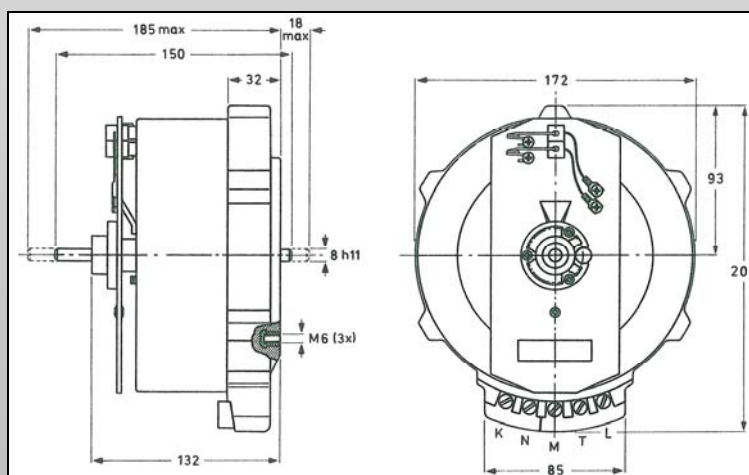

2422 529 00008

Ringkern-Regeltransformator Variable Transformer

Kerngrösse / Core Size

E7.1

Beschreibung / Description

Unsere Regeltransformatoren sind ganz oder teilweise mit glasfaserverstärktem Polyesterharz vergossen. Die in der Bodenplatte eingegossenen Gewindebuchsen ermöglichen eine leichte Montage. Dieser Transformator verfügt über getrennte Wicklungen.
 Our variable transformers are completely or partly moulded in reinforced polyester resin. The mounting hole pattern in the bottom plate allows a simple mounting. This transformer has separated windings.

Technische Angaben / Electrical Data

U_{INPUT}	Eingangsspannung / <i>Input voltage (N – K)</i>	220V/230V +5%	
U_{OUTPUT}	Ausgangsspannung / <i>Output voltage (L – T)</i> ¹	0 ... 262V/274V	(Leerlauf / <i>No Load</i>)
$I_{\text{OUTPUT NOM.}}$	Ausgangsstrom / <i>Output Current nom.</i>	3A	
$I_{\text{OUTPUT MAX.}}$	Ausgangsstrom / <i>Output Current max.</i>	5A	
dU	Spannungsabfall / <i>Voltage Drop</i>	< 12V	(Vollast / <i>Full Load</i>)
U/Wdg	Spannung pro Windung / <i>Voltage per turn</i>	0.83V	
P_{FE}	Leerlaufverluste / <i>No Load Losses</i>	< 11W	
U_{TEST}	Isolationsspannung / <i>Test voltage</i>	5000V	(1 Minute)
T_{AMB}	Umgebungstemperatur / <i>Ambient temp.</i>	-10°C ... +40°C	(14°F ... 104°F)
dT_{LOAD}	max. Temperaturanstieg / <i>max. temperature rise</i>	70°C	

Mechanische Daten / Mechanical Data

KI.	Schutzklasse / <i>Degree of Protection</i>	IP00
m	Gewicht / <i>Mass</i>	0.900 kg
M_{TURN}	Drehmoment / <i>Operation torque</i>	0.15 ... 0.30Nm
$M_{\text{MAX.}}$	max. zul. Drehmoment / <i>perm. end stop torque</i>	max. 4Nm

Massbild / Dimensional Drawing

¹ Drehrichtung im Uhrzeigersinn ergibt steigende Ausgangsspannung – Sicht von der Montage-seite her / *Clockwise rotation of the spindle results in an increasing output voltage when the transformer is viewed from the mounting side (base).*