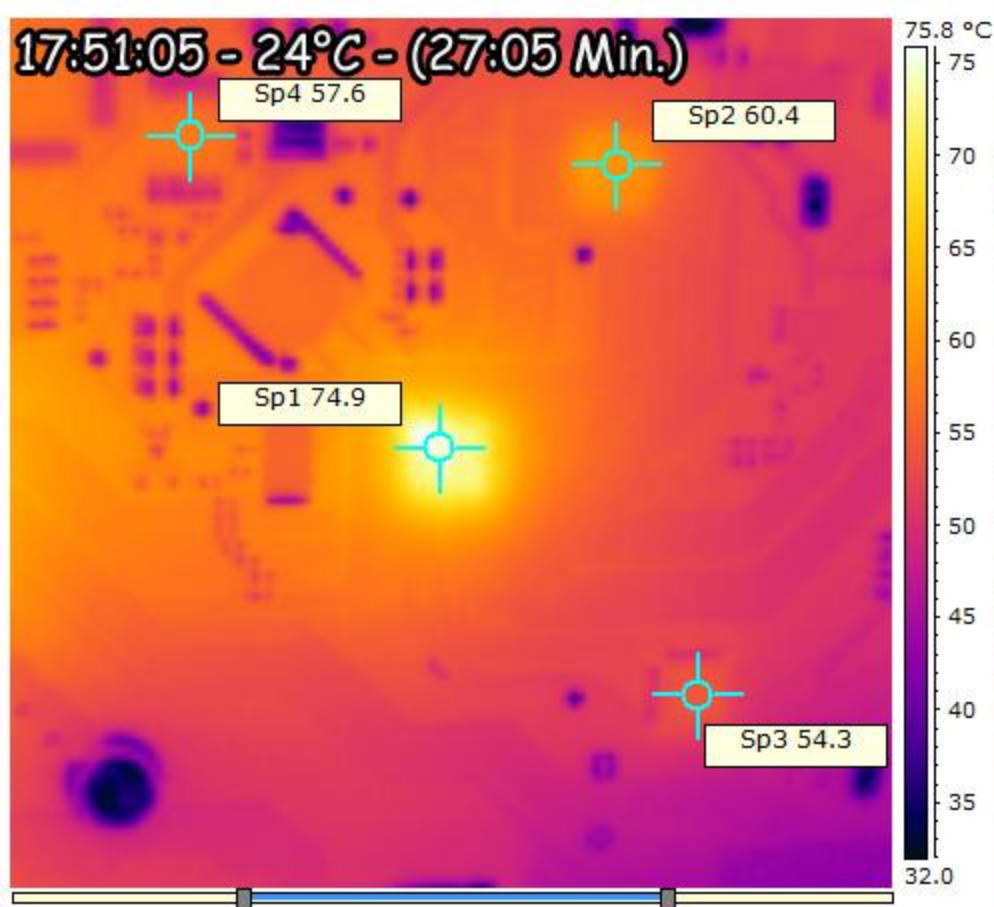

Sp2 63.7

Sp3 63.1

17:45:17 - 24°C - (21:17 Min.)

Sp1 88.2

17:50:31 - 24°C - (26:31 Min.)

17:24:02 - 24°C - (00:02 Min.)

Ar1 min 25.1 max 33.7

17:34:34 - 24°C - (10:34 Min.)

Ar1 min 27.5 max 66.4

Ar2 min 25.9 max 62.2

17:41:05 - 24°C - (17:05 Min.)

Sp3 50.7

Sp2 61.9

Sp1 69.8

17:41:50 - 24°C - (17:50 Min.)

Ar1 min 37.2 max 68.8

35

30

26.3

17:42:00 - 24°C - (18:00 Min.)

Ar1 min 35.9 max 78.5

77.7 °C

17:47:10 - 24°C - (23:10 Min.)

Sp3 51.8

Sp1 53.4

Sp2 53.9

17:48:54 - 24°C - (24:54 Min.)