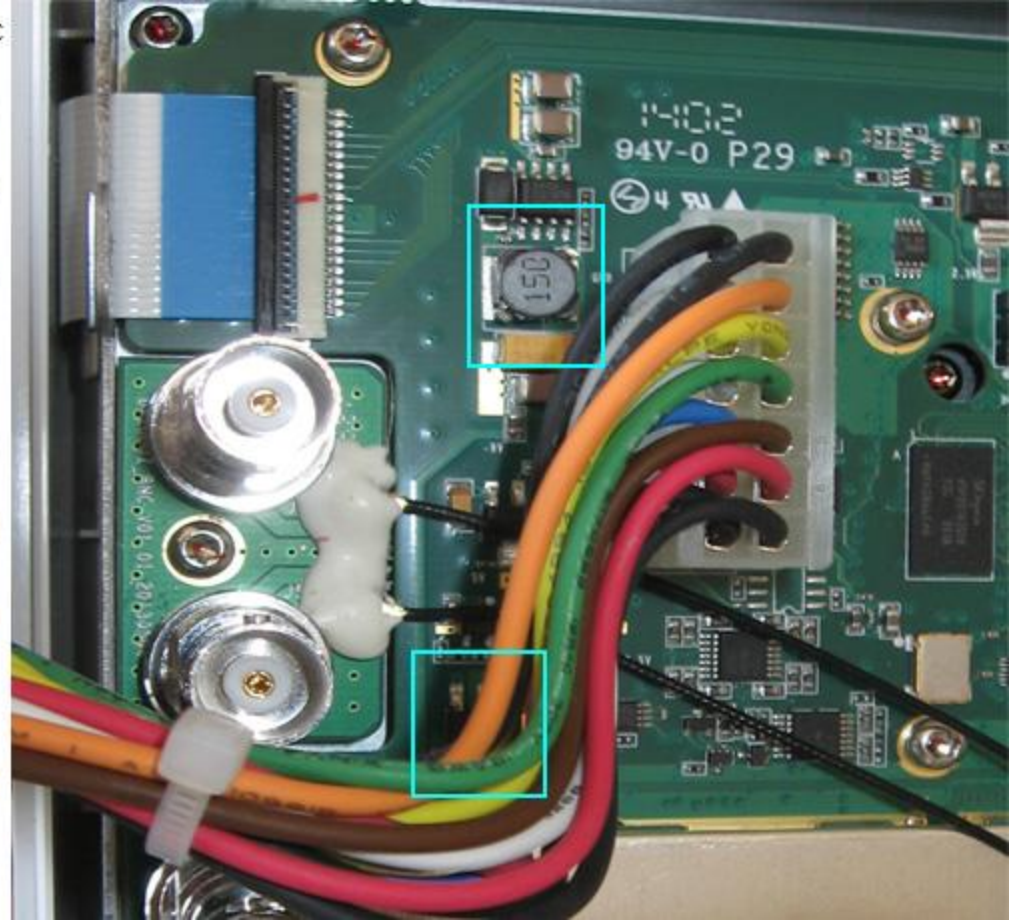

17:24:26 - 24°C - (00:26 Min.)

Ar1 min 25.7 max 37.9

17:24:33 - 24°C - (00:33 Min.)

17:24:49 - 24°C - (00:49 Min.)

Sp1 41.5

17:28:03 - 24°C - (04:03 Min.)

Ar2 min 34.5 max 56.2

Ar1 min 27.7 max 73.6