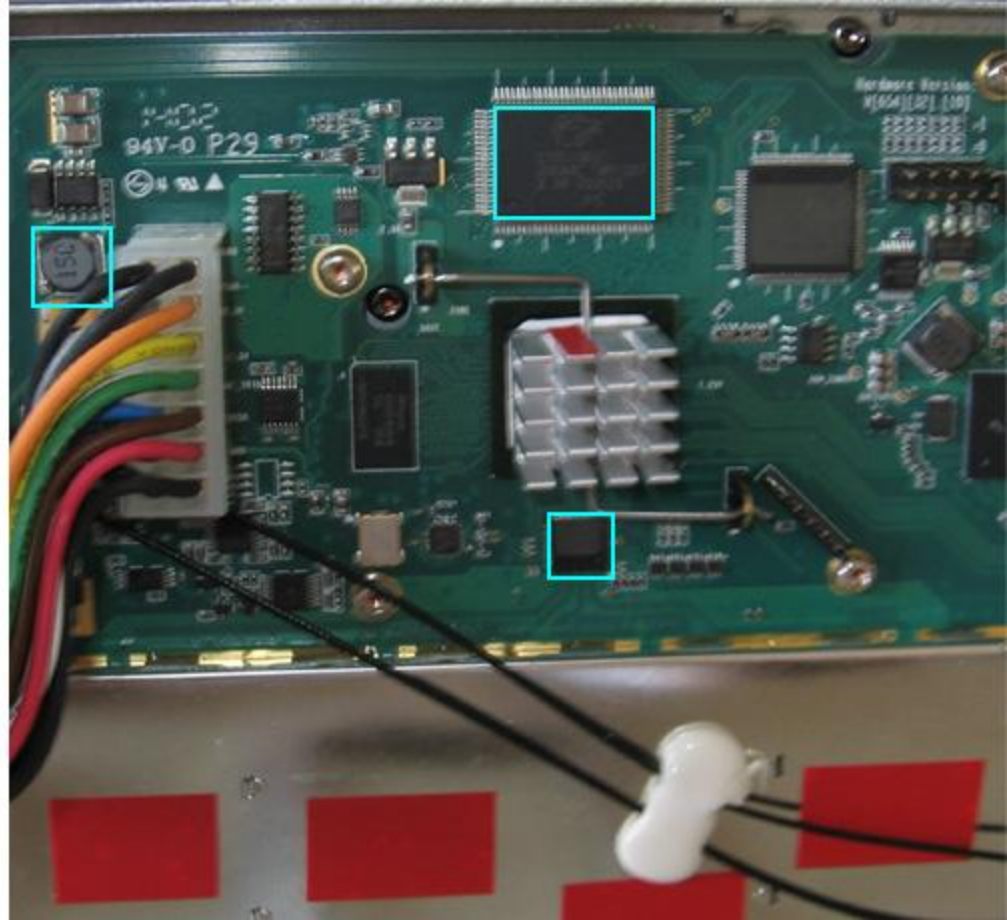

17:24:26 - 24°C - (00:26 Min.)

Ar1 min 25.7 max 37.9

17:24:33 - 24°C - (00:33 Min.)

17:24:49 - 24°C - (00:49 Min.)

Sp1 41.5

17:28:03 - 24°C - (04:03 Min.)

Ar2 min 34.5 max 56.2

Ar1 min 27.7 max 73.6