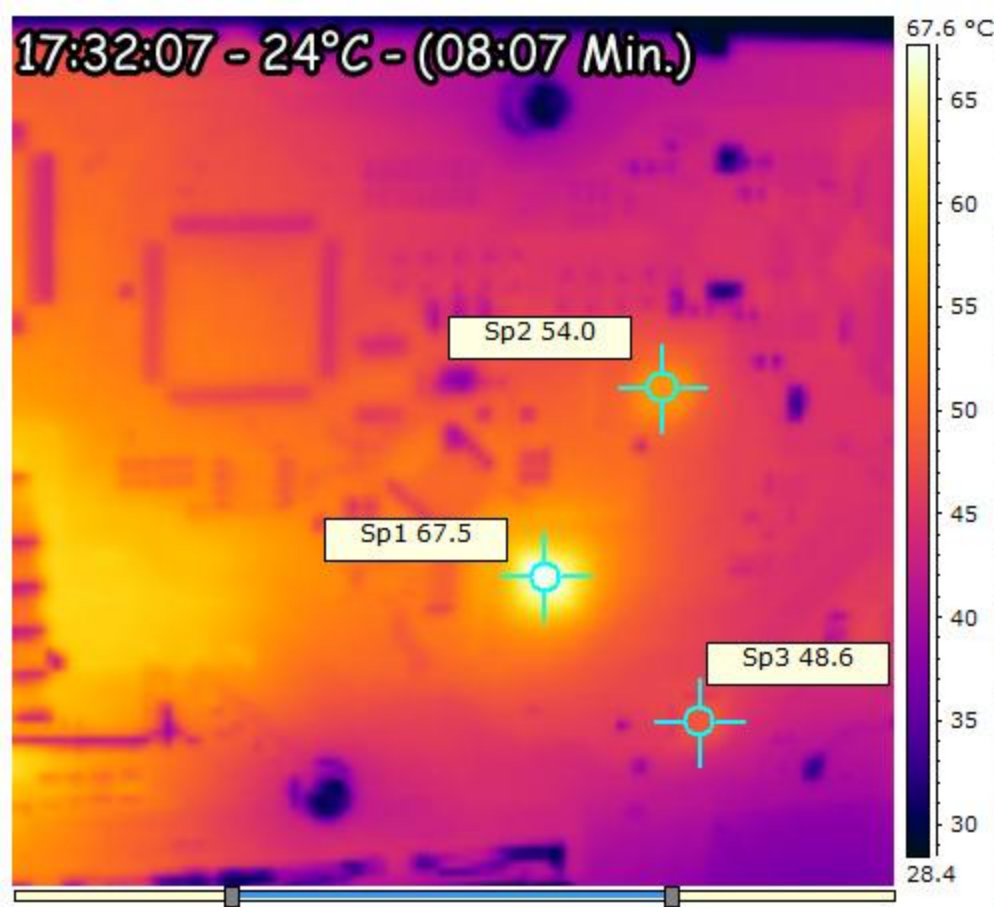

17:31:29 - 24°C - (07:29 Min.)

Sp2 56.8

Sp3 60.9

Sp4 58.3

Sp1 71.2

17:36:24 - 24°C - (12:24 Min.)

Sp4 56.0

Sp1 63.3

Sp2 63.7

Sp3 63.1

17:45:17 - 24°C - (21:17 Min.)

Sp1 88.2

17:50:31 - 24°C - (26:31 Min.)

17:24:02 - 24°C - (00:02 Min.)

Ar1 min 25.1 max 33.7

17:34:34 - 24°C - (10:34 Min.)

Ar1 min 27.5 max 66.4

Ar2 min 25.9 max 62.2

17:41:05 - 24°C - (17:05 Min.)

Sp3 50.7

Sp2 61.9

Sp1 69.8

17:41:50 - 24°C - (17:50 Min.)

Ar1 min 37.2 max 68.8