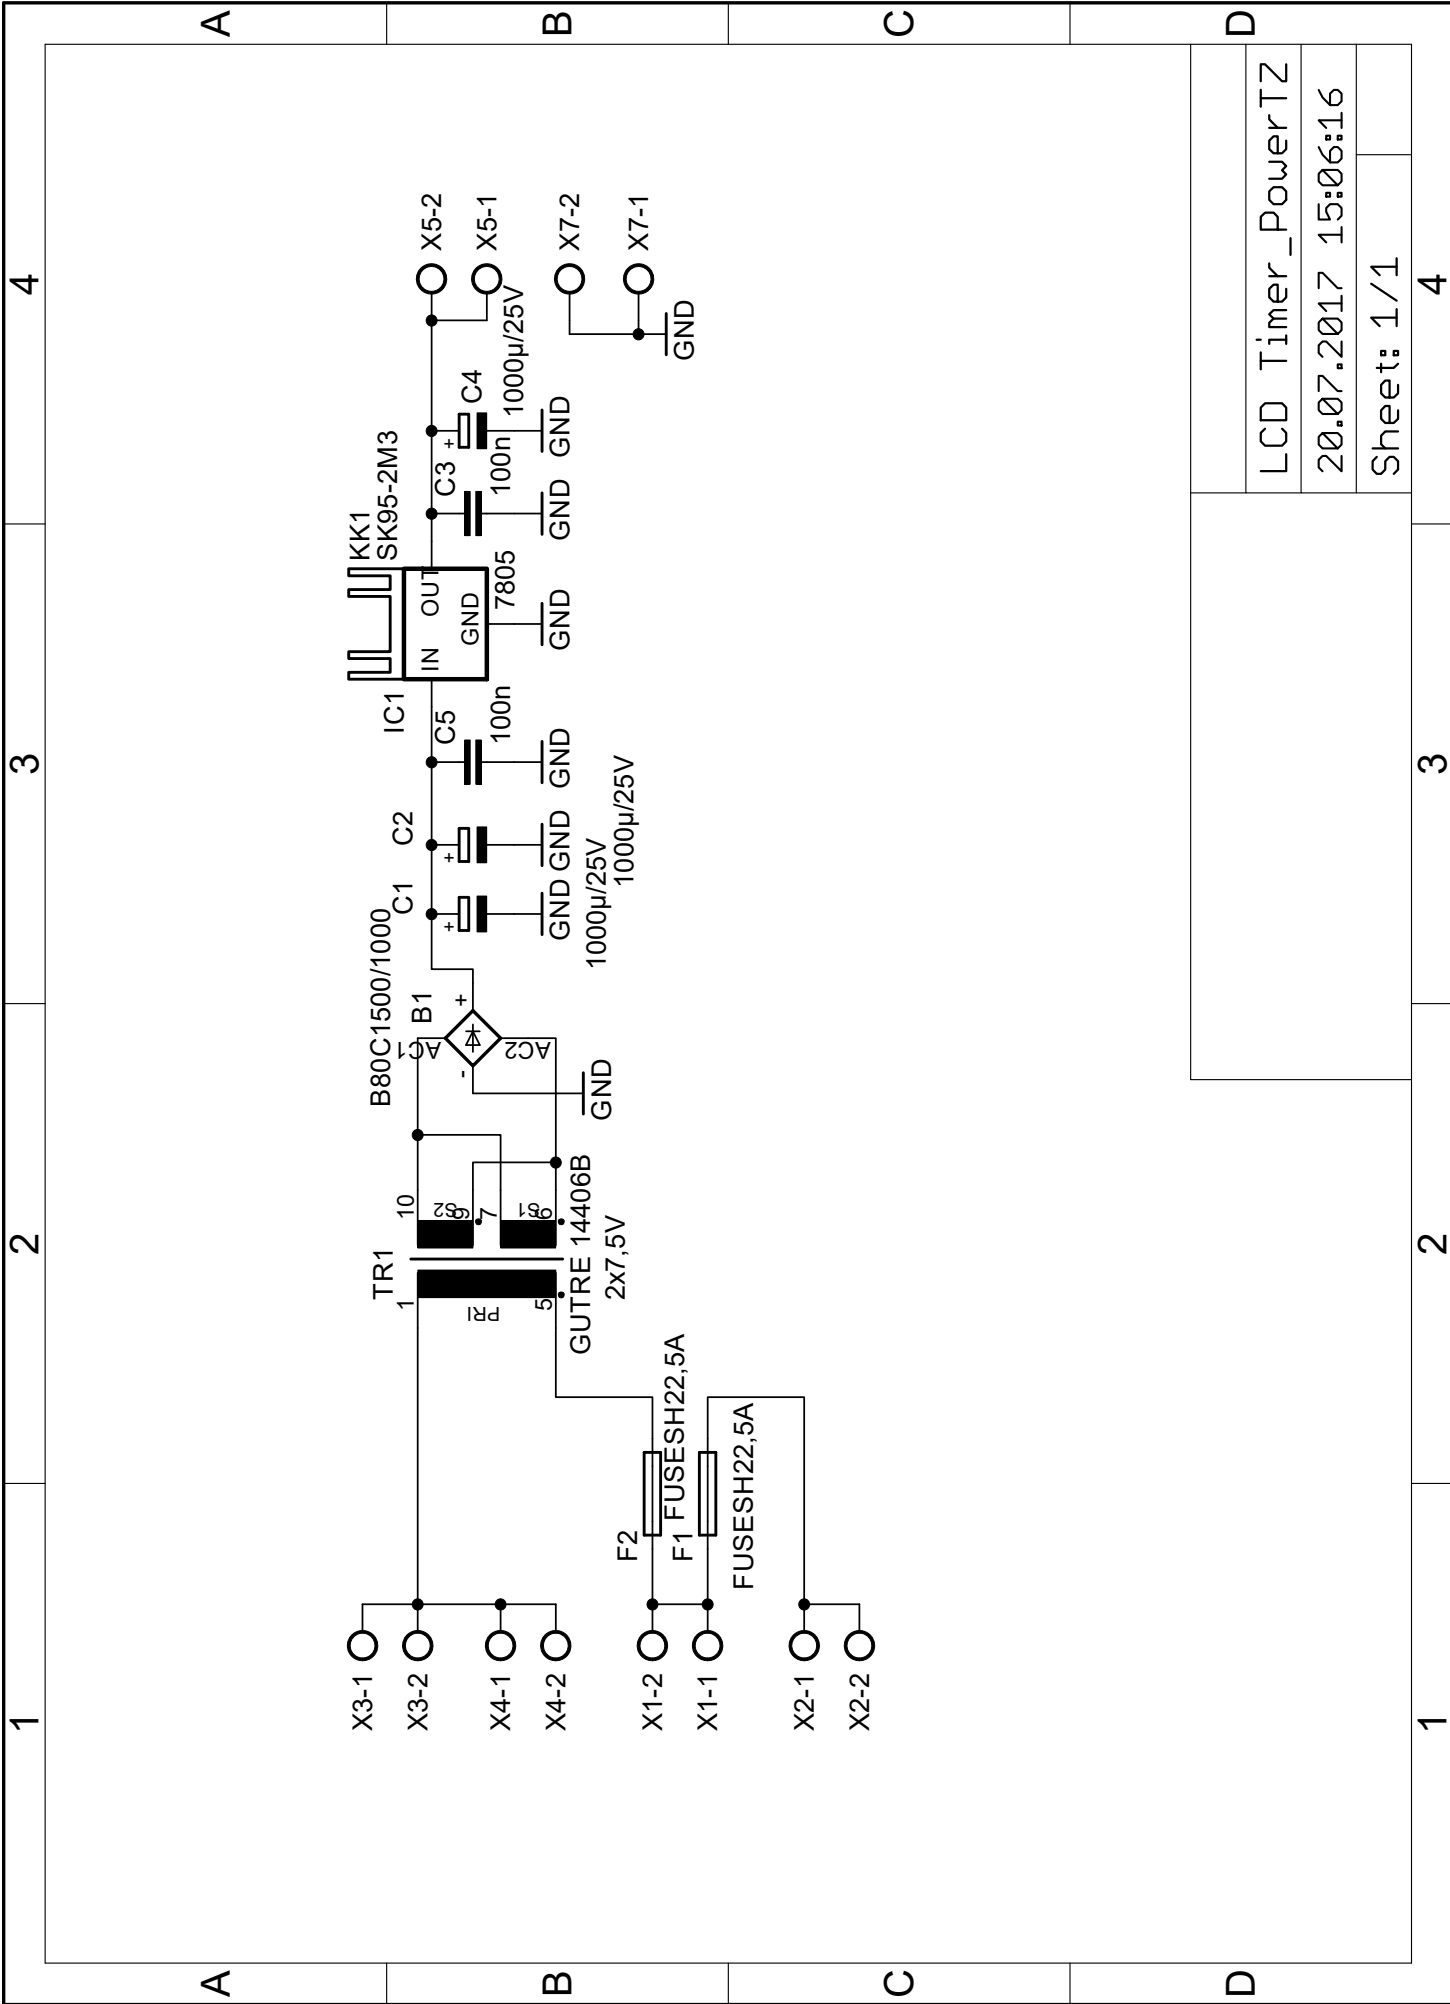

TITLE: LCD Timer SteuerungsTZ

Document Number:

REV:

Date: 20.07.2017 16:20:50

Sheet: 1/1

LCD Timer\_PowerTZ  
 20.07.2017 15:06:16  
 Sheet: 1/1