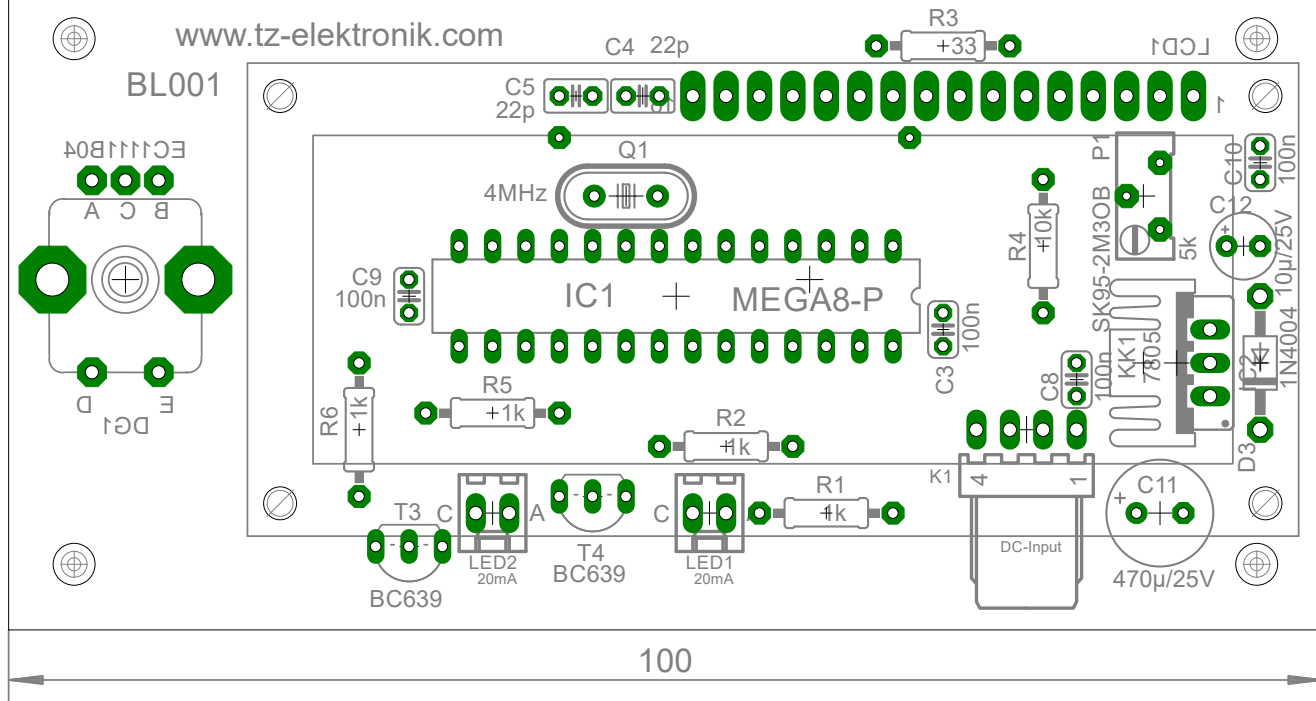

www.tz-elektronik.com

Timer_ISEL_Rev1.2

31.07.2018 18:22:39

Sheet: 2/2

100

100

100

100