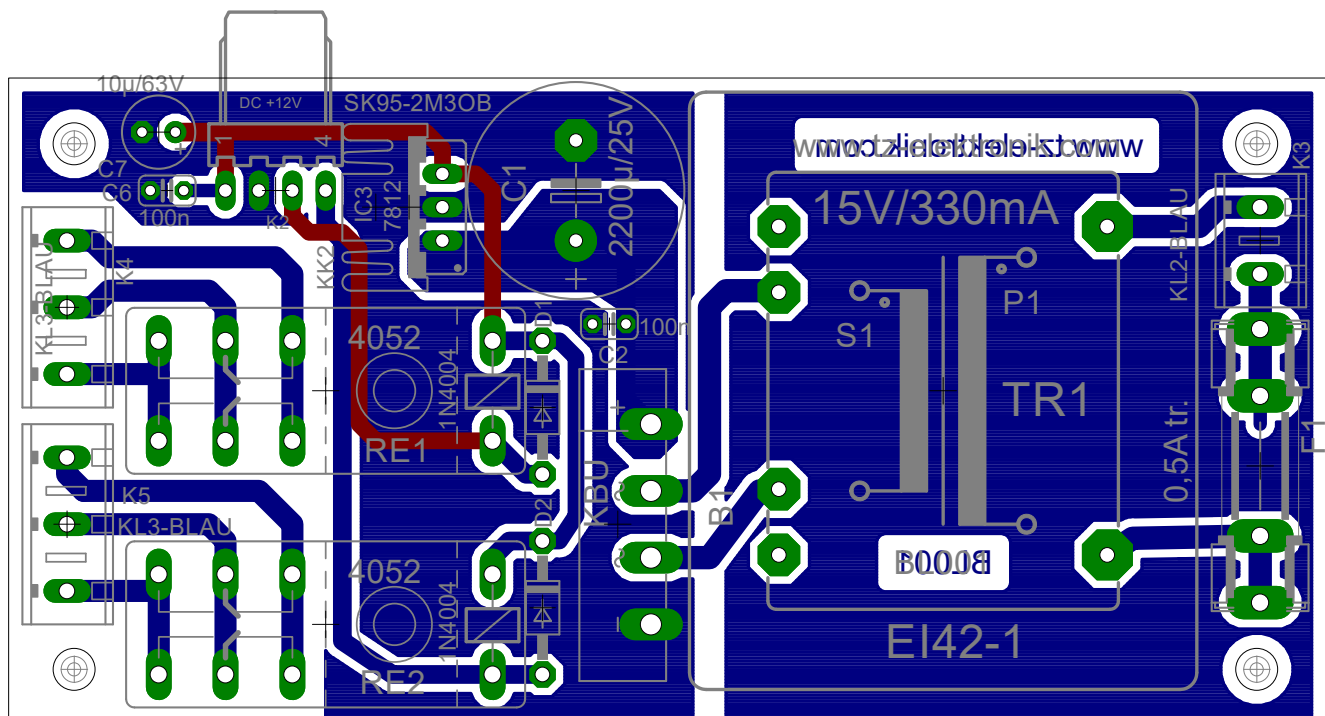

www.tz-elektronik.com

Timer_ISEL_Rev1.2

31.07.2018 18:22:39

Sheet: 2/2

100

100

100

100