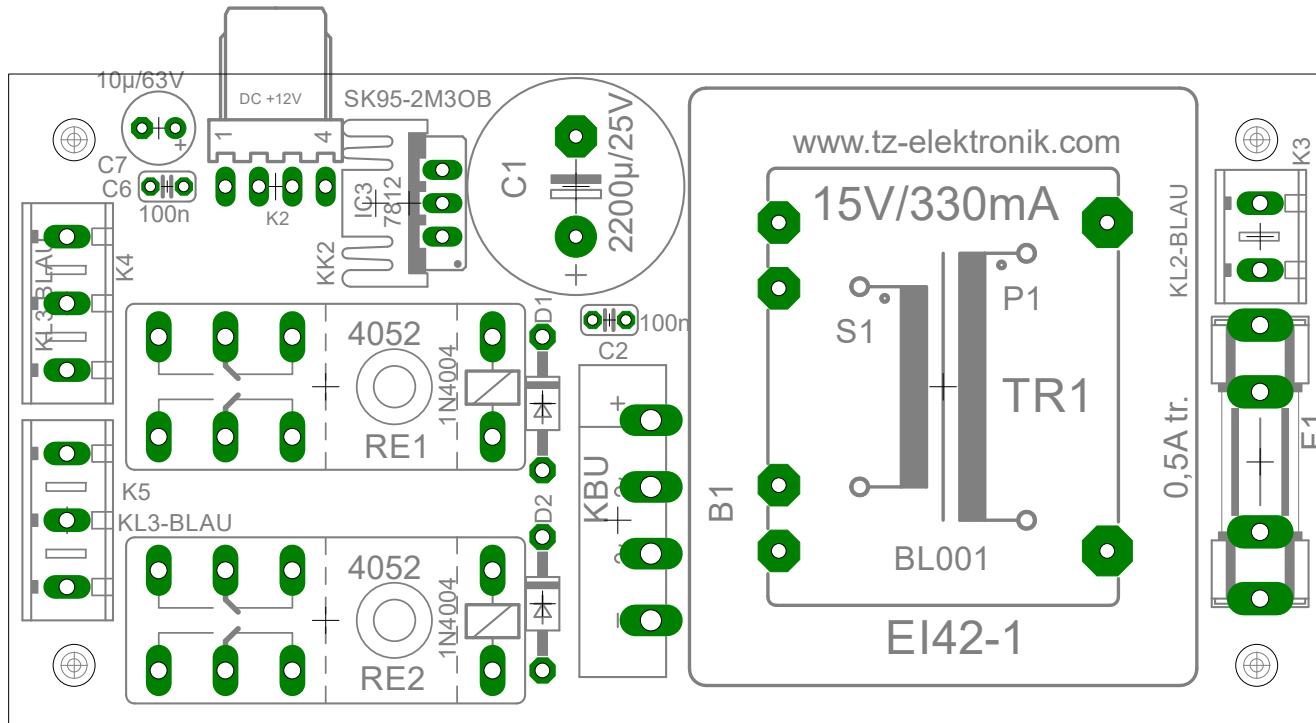

www.tz-elektronik.com

Timer_ISEL_Rev1.2

31.07.2018 18:22:39

Sheet: 2/2

100

100

100

100