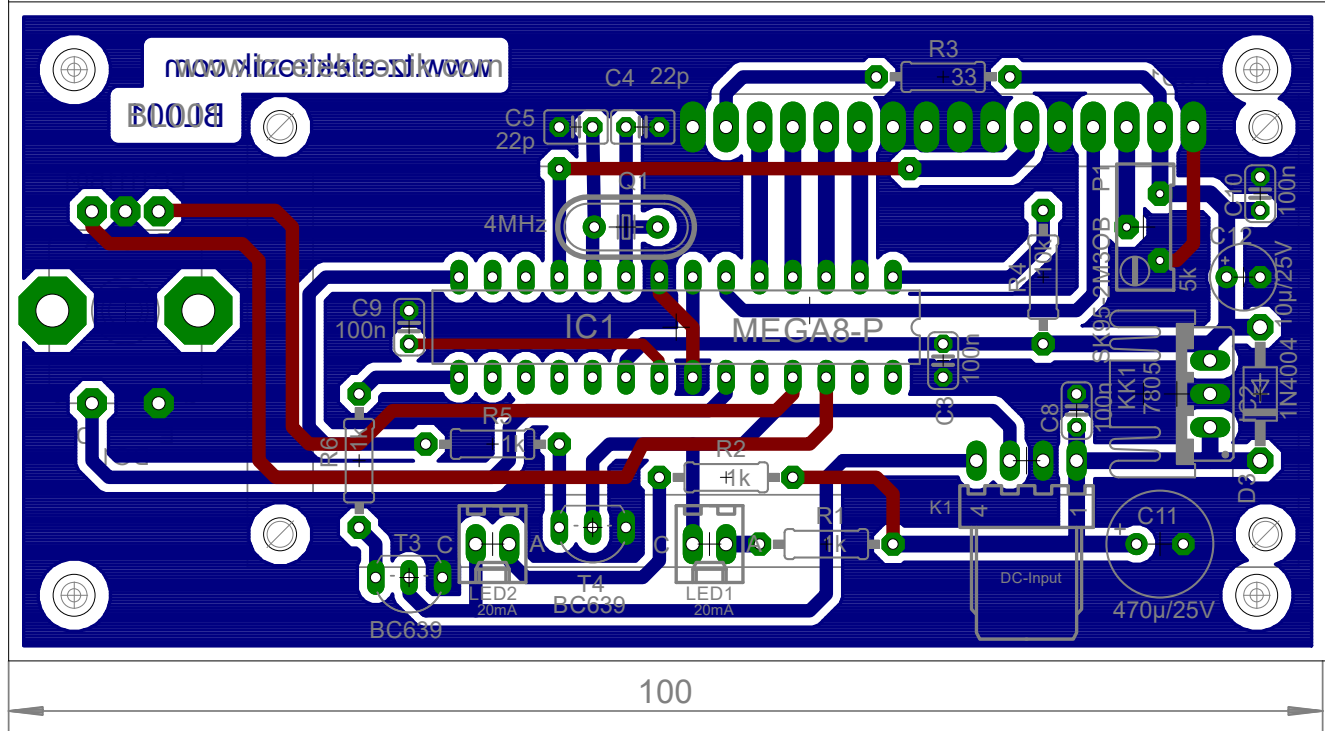

www.tz-elektronik.com

Timer_ISEL_Rev1.2

31.07.2018 18:22:39

Sheet: 2/2

100

100

100

100