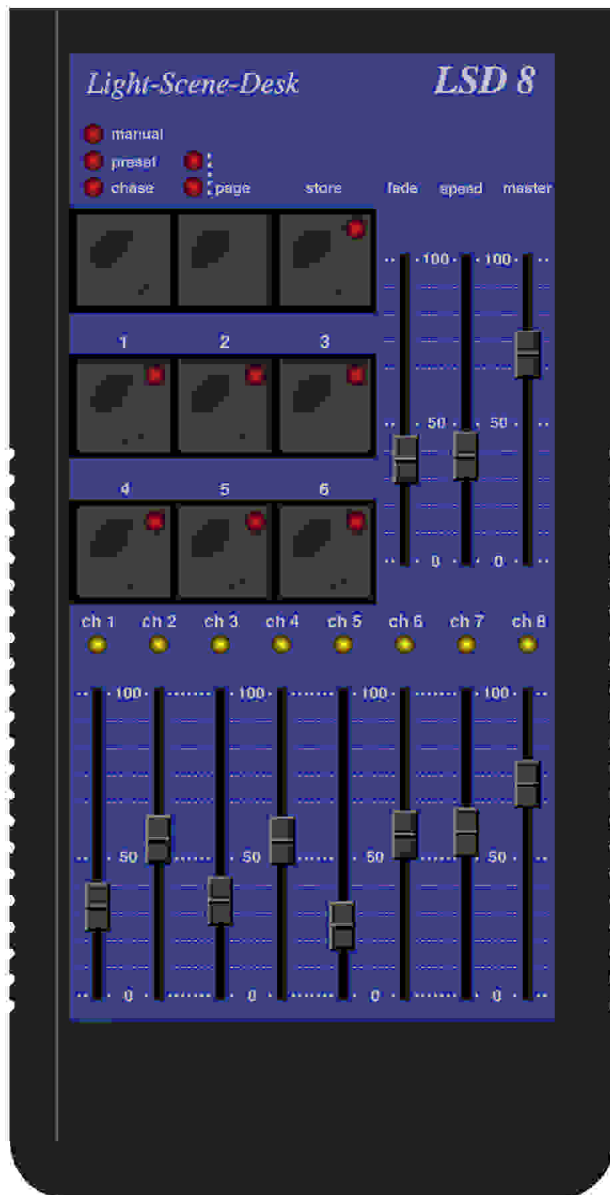

# LSD 8 Light Scene Desk

Kompaktes programmierbares Lichtsteuerpul

- 8 Kanäle + 1 Masterregler
- DMX und Analog 0-10 Volt
- DMX-Startadresse einstellbar
- Manueller Modus
- Preset Modus: max. 24 Presets
- Chaser Modus: max. 12 Chases mit max. 32 Schritten
- Überblend- und Fadezeiten einstellbar
- Tastatursperre
- Last Function Memory
- Externer Triggereingang
- Steckernetzteil

- Maße 200 x 100 x 40 mm (LxBxH)

Einsatzgebiete:

- kleine und mittlere Lichanlagen
- Tagungen
- Konferenzen
- Firmenpräsentationen
- Schaufenstergestaltungen