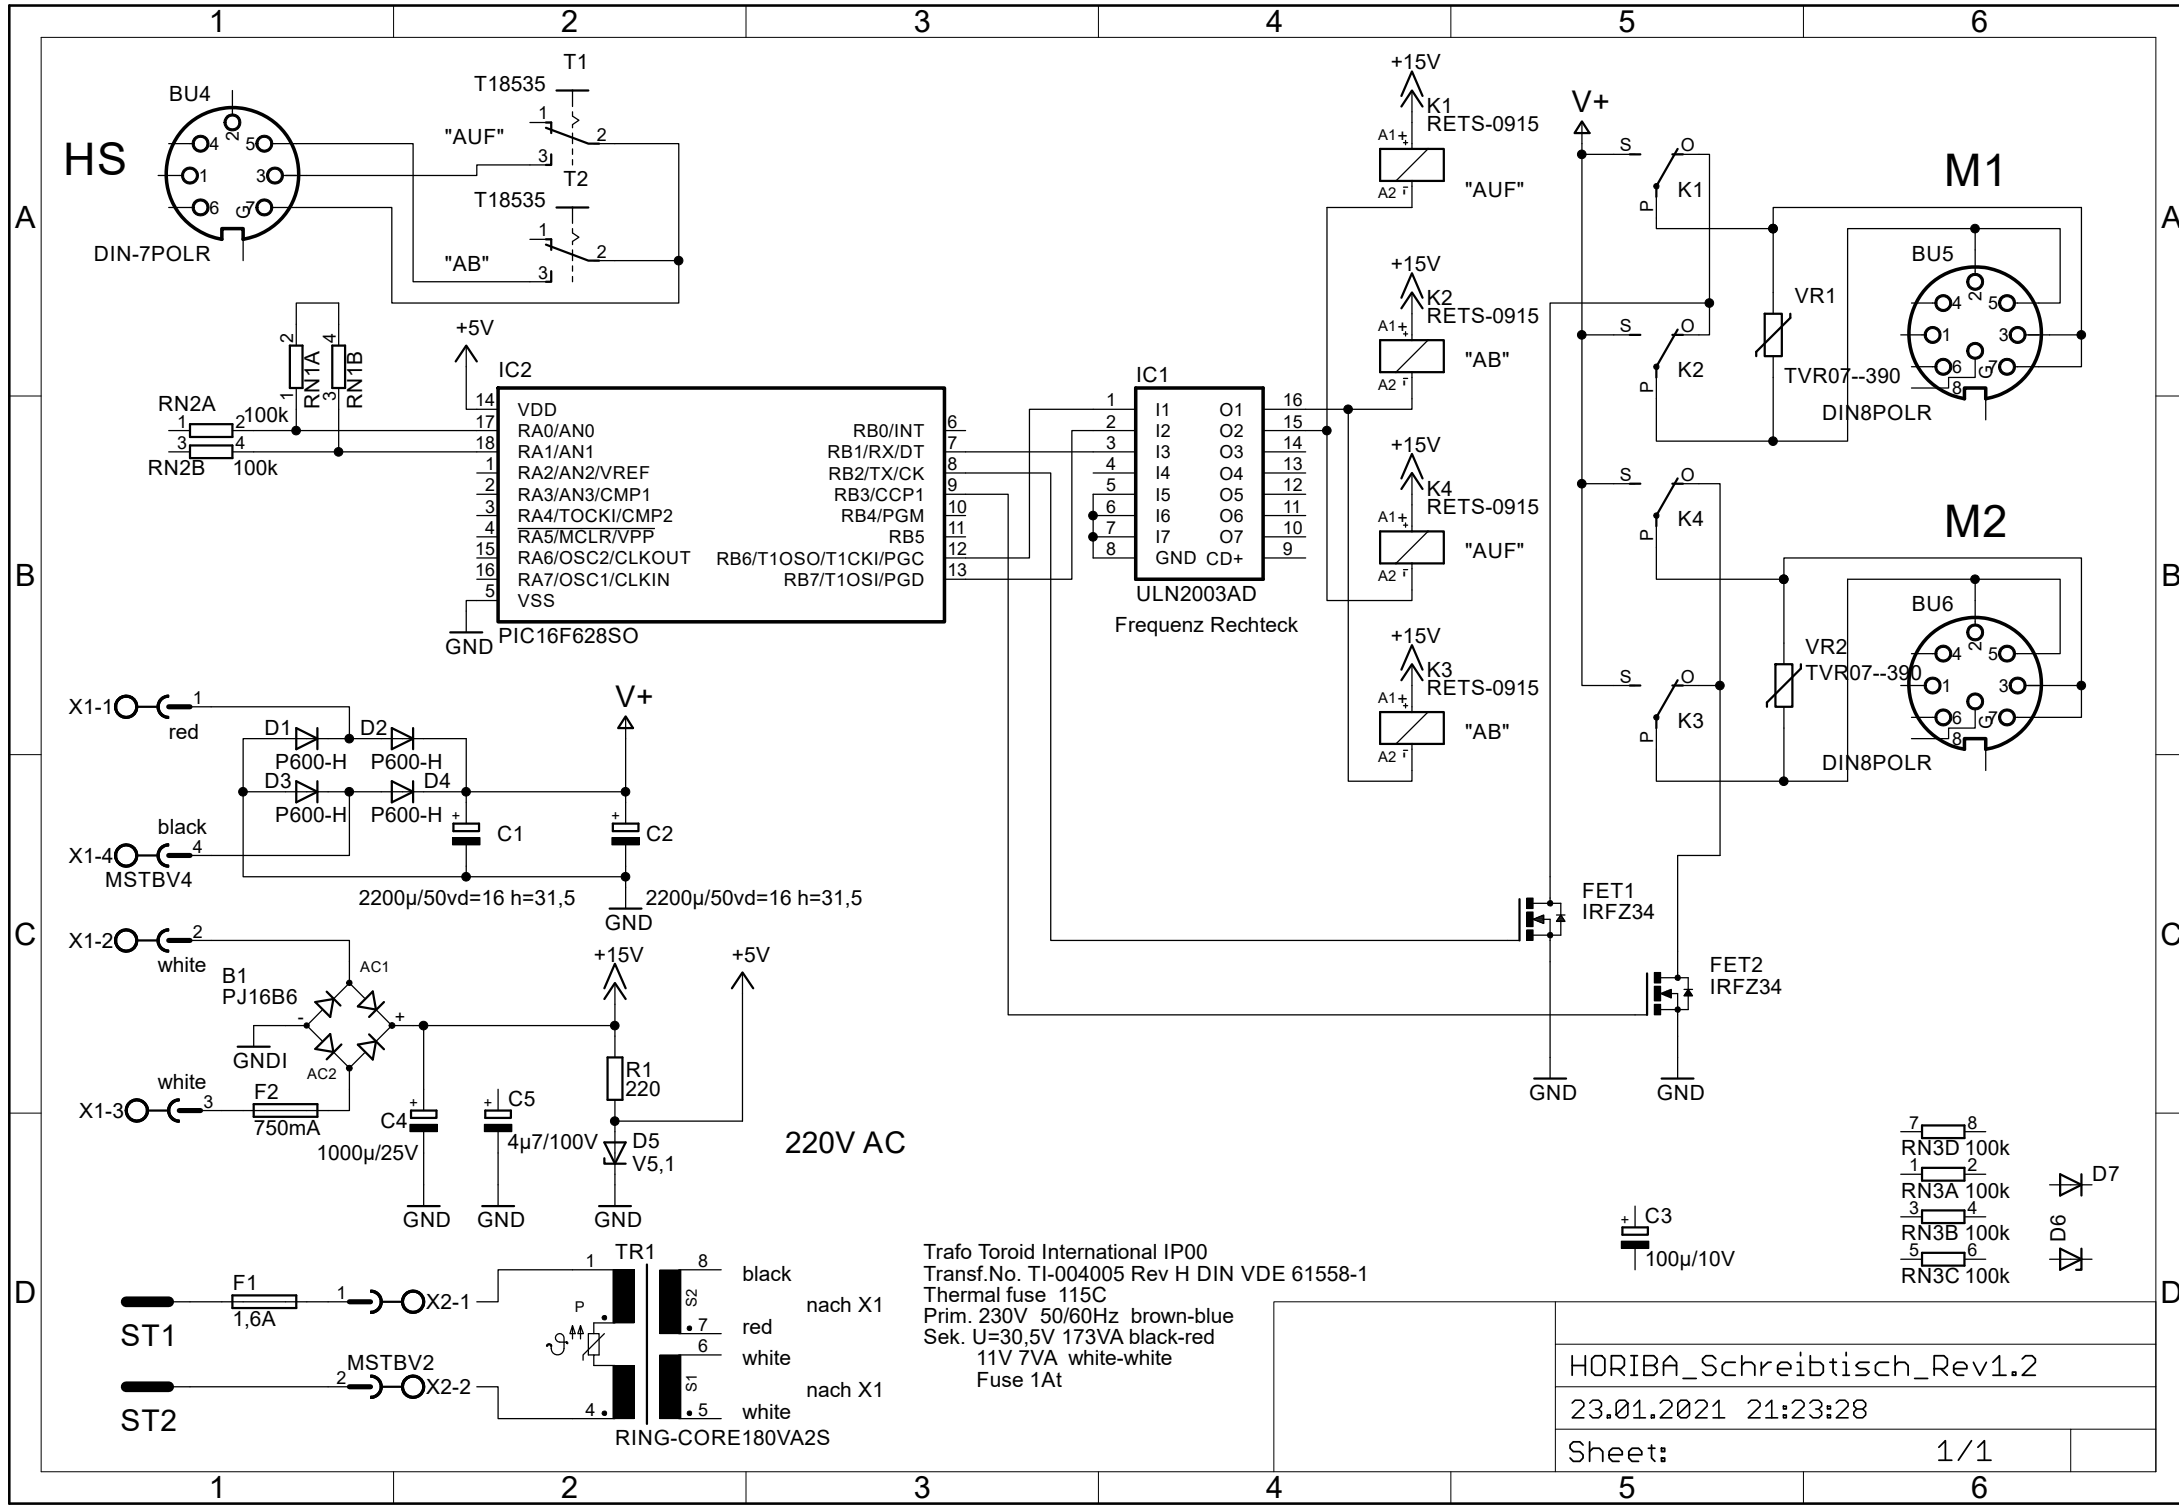

Bemessungsspannung: 230 Volt
Stromart: 50 Hz ~ Wechselstrom
Bemessungsaufnahme: 400 Watt
zul. Einschaltdauer: 5%, max. 1 min. / 19 min.
Schutzklasse: II
Hersteller: König+Neurath Büromöbel-Systeme
Modell: UNO.S, ovale Säule
Baujahr:

KÖNIG + NEURATH
Büromöbel-Systeme
www.koenig-neurath.de

RR.

Trafo Toroid International IP00
 Transf.No. T1-004005 Rev H DIN VDE 61558-1
 Thermal fuse 115C
 Prim. 230V 50/60Hz brown-blue
 Sek. U=30,5V 173VA black-red
 11V 7VA white-white
 Fuse 1A

HORIBA_Schreibtisch_Rev1.2
 23.01.2021 21:23:28
 Sheet: 1/1

- 7 8 RN3D 100k
- 1 2 RN3A 100k
- 3 4 RN3B 100k
- 5 6 RN3C 100k

A
B
C
D

A
B
C
D

1 2 3 4 5 6

1 2 3 4 5 6