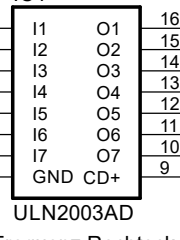

A
B
C
D

A
B
C
D

1 2 3 4 5 6

1 2 3 4 5 6