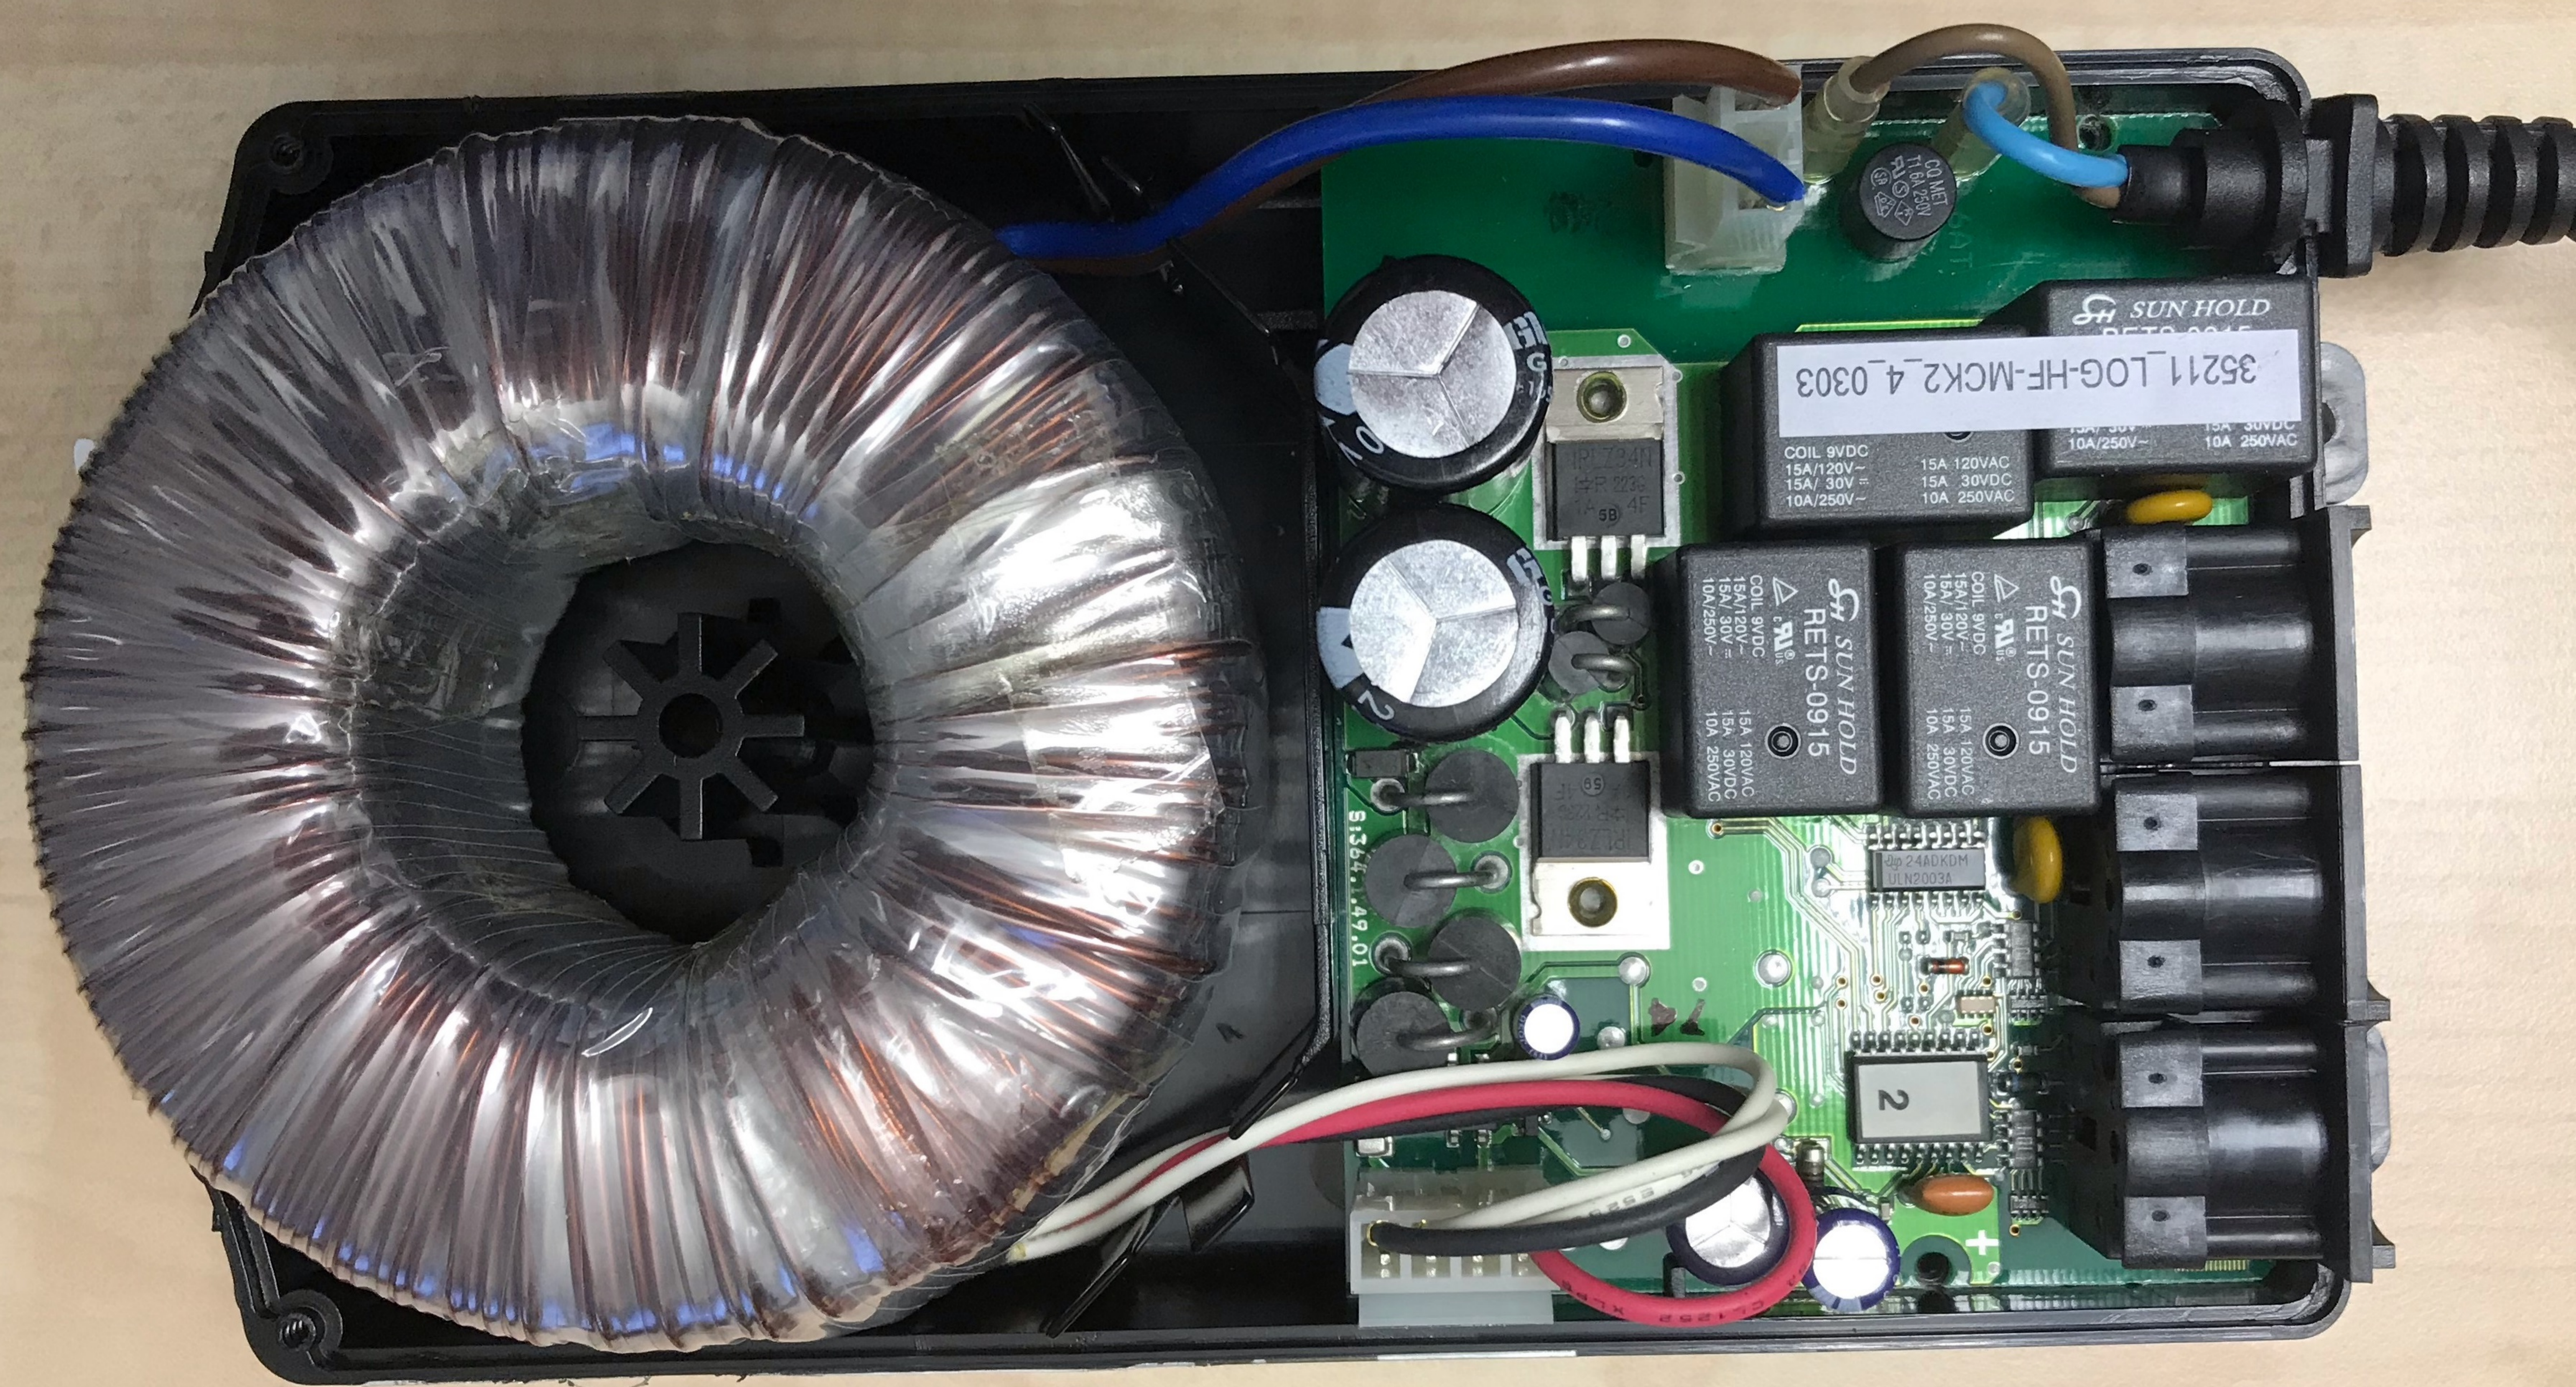

Bemessungsspannung: 230 Volt
Stromart: 50 Hz ~ Wechselstrom
Bemessungsaufnahme: 400 Watt
zul. Einschaltdauer: 5%, max. 1 min. / 19 min.
Schutzklasse: II
Hersteller: König+Neurath Büromöbel-Systeme
Modell: UNO.S, ovale Säule
Baujahr:

KÖNIG + NEURATH
Büromöbel-Systeme
www.koenig-neurath.de

RR.

Trafo Toroid International IP00
 Transf.No. T1-004005 Rev H DIN VDE 61558-1
 Thermal fuse 115C
 Prim. 230V 50/60Hz brown-blue
 Sek. U=30,5V 173VA black-red
 11V 7VA white-white
 Fuse 1A