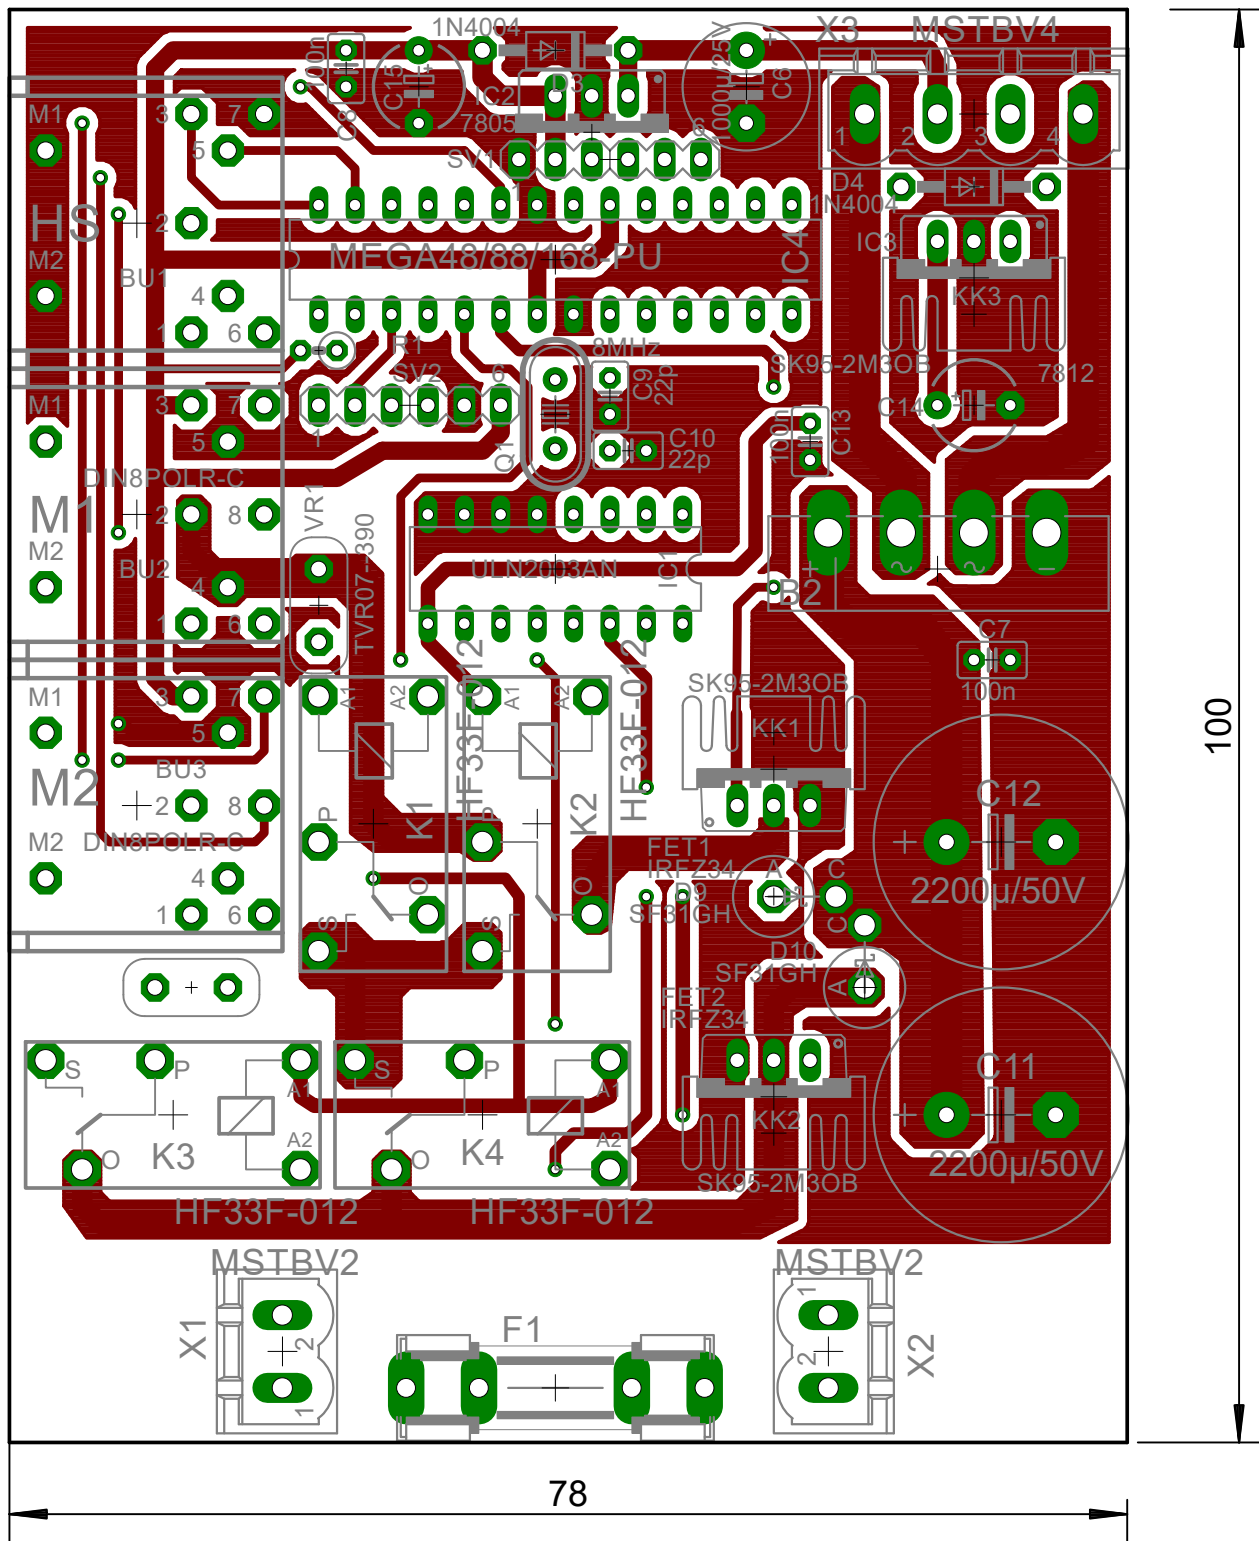

Hubtischsteuerung_Rev1.1
 06.08.2021 15:37:25
 Sheet: 1 / 1

78

100

78

100

78

100