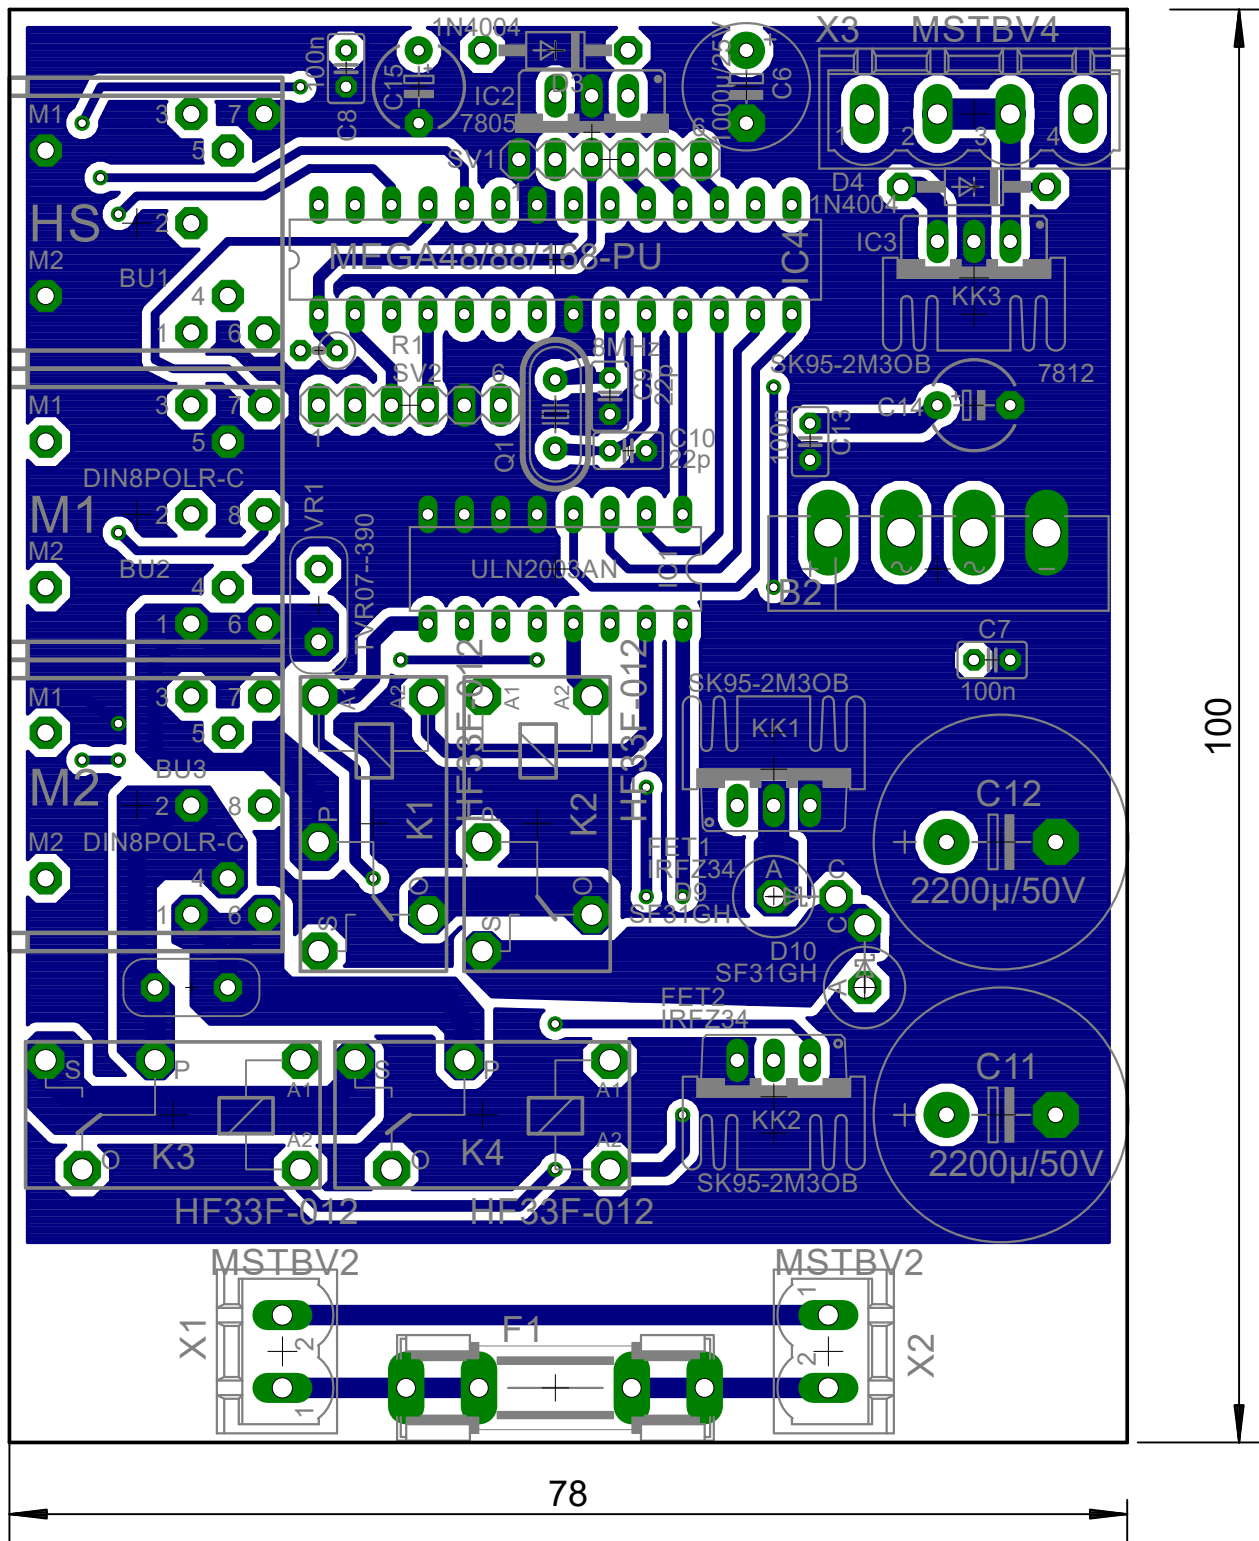

Hubtischsteuerung_Rev1.1
 06.08.2021 15:37:25
 Sheet: 1 / 1

78

100

78

100

78

100