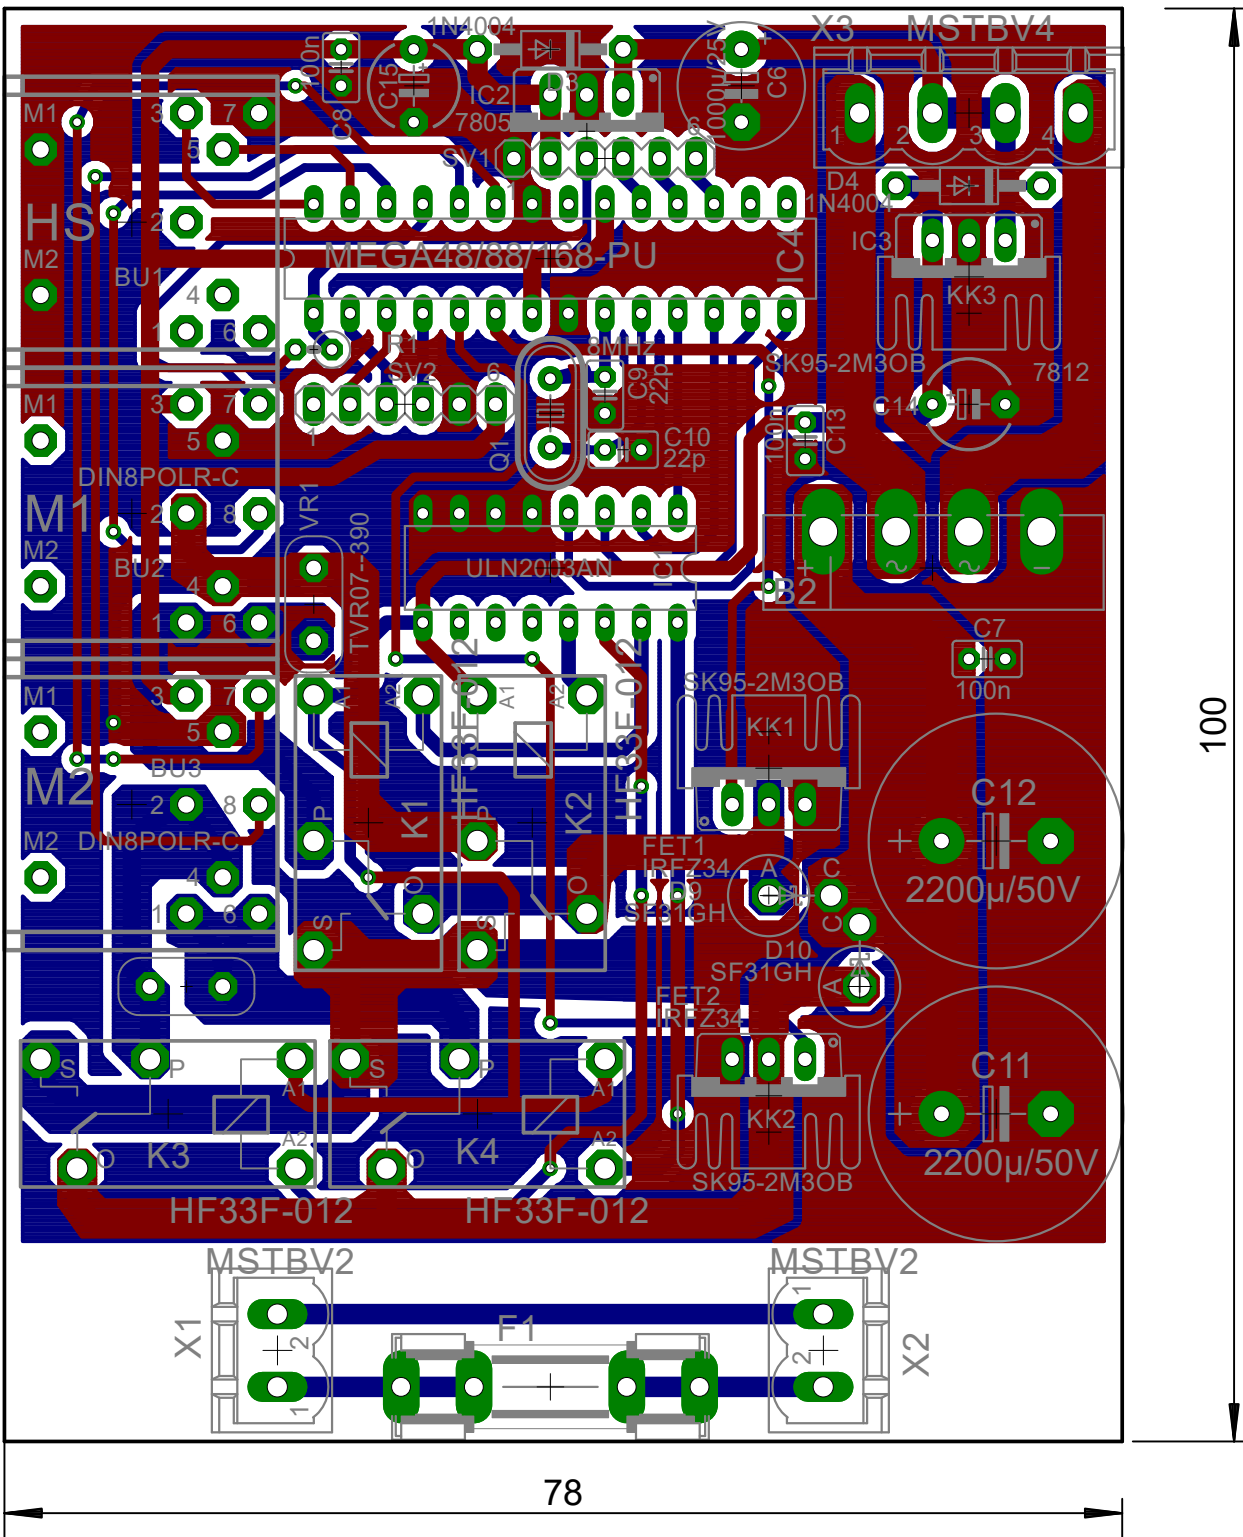

Hubtischsteuerung_Rev1.1
 06.08.2021 15:37:25
 Sheet: 1 / 1

78

100

78

100

78

100