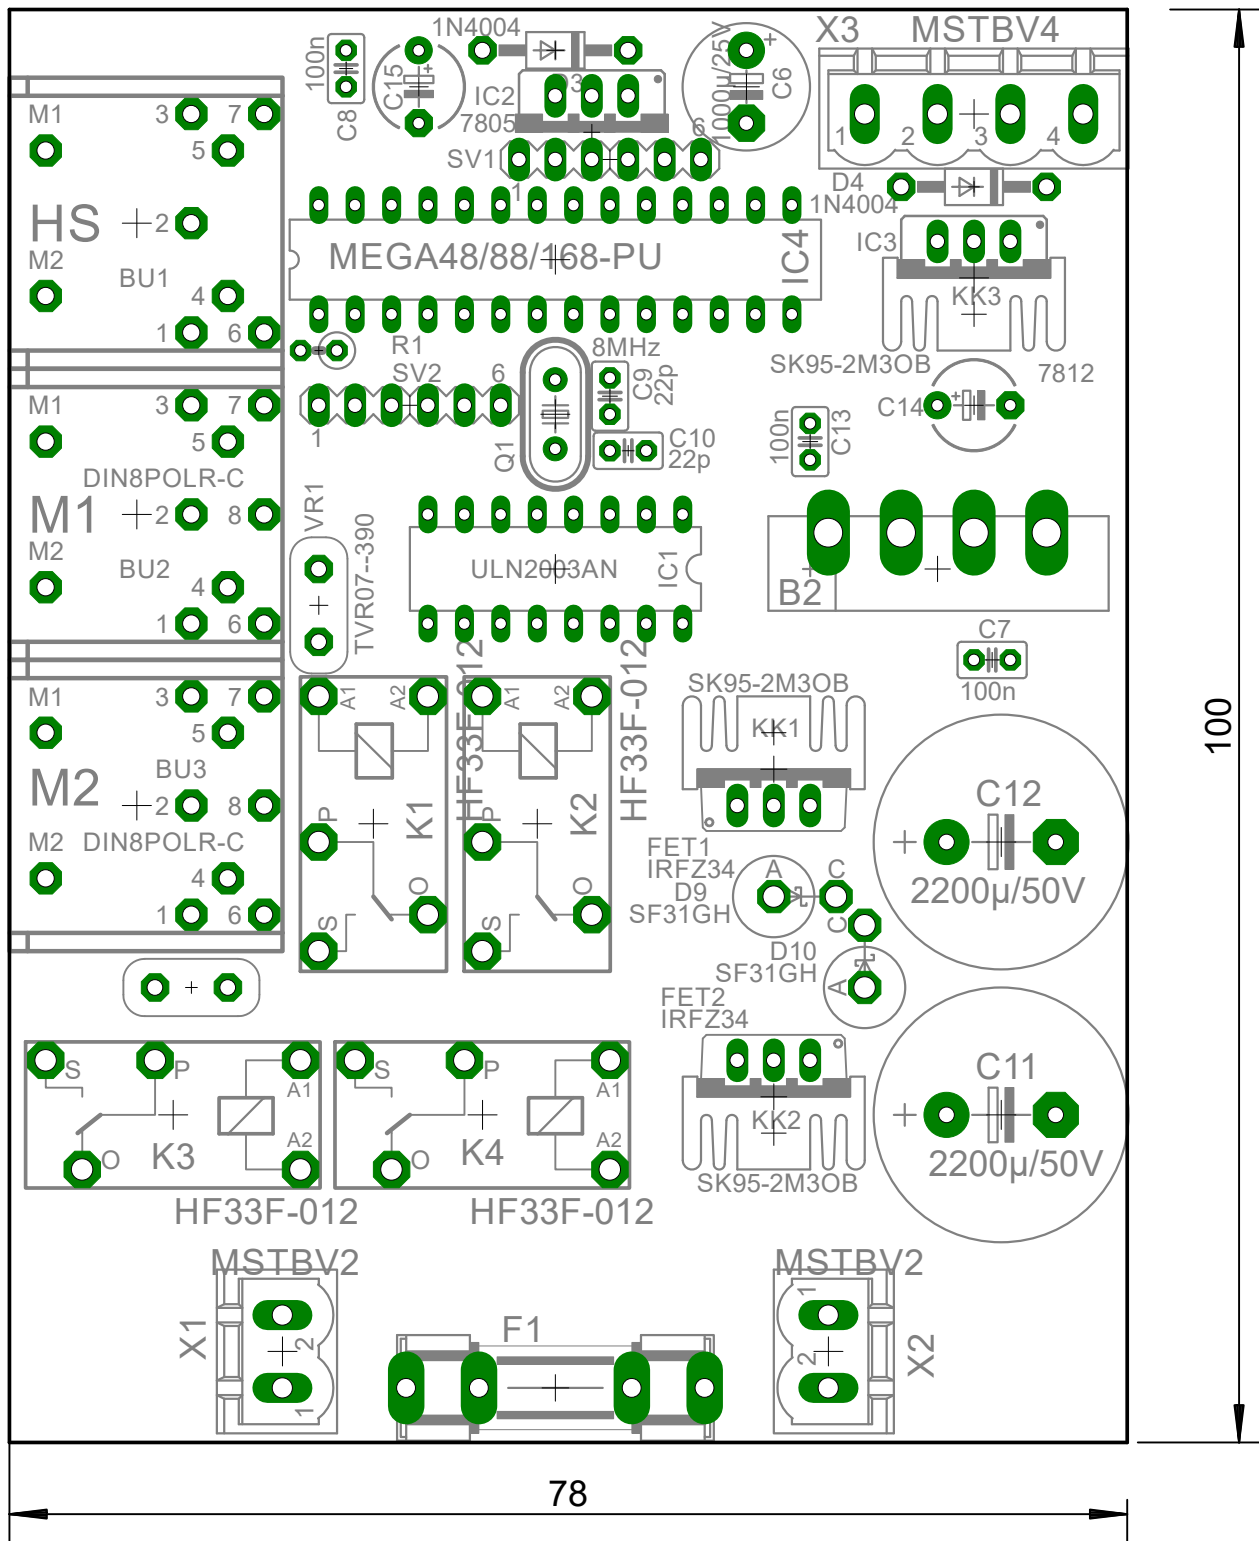

Hubtischsteuerung_Rev1.1
 06.08.2021 15:37:25
 Sheet: 1 / 1

78

100

78

100

78

100