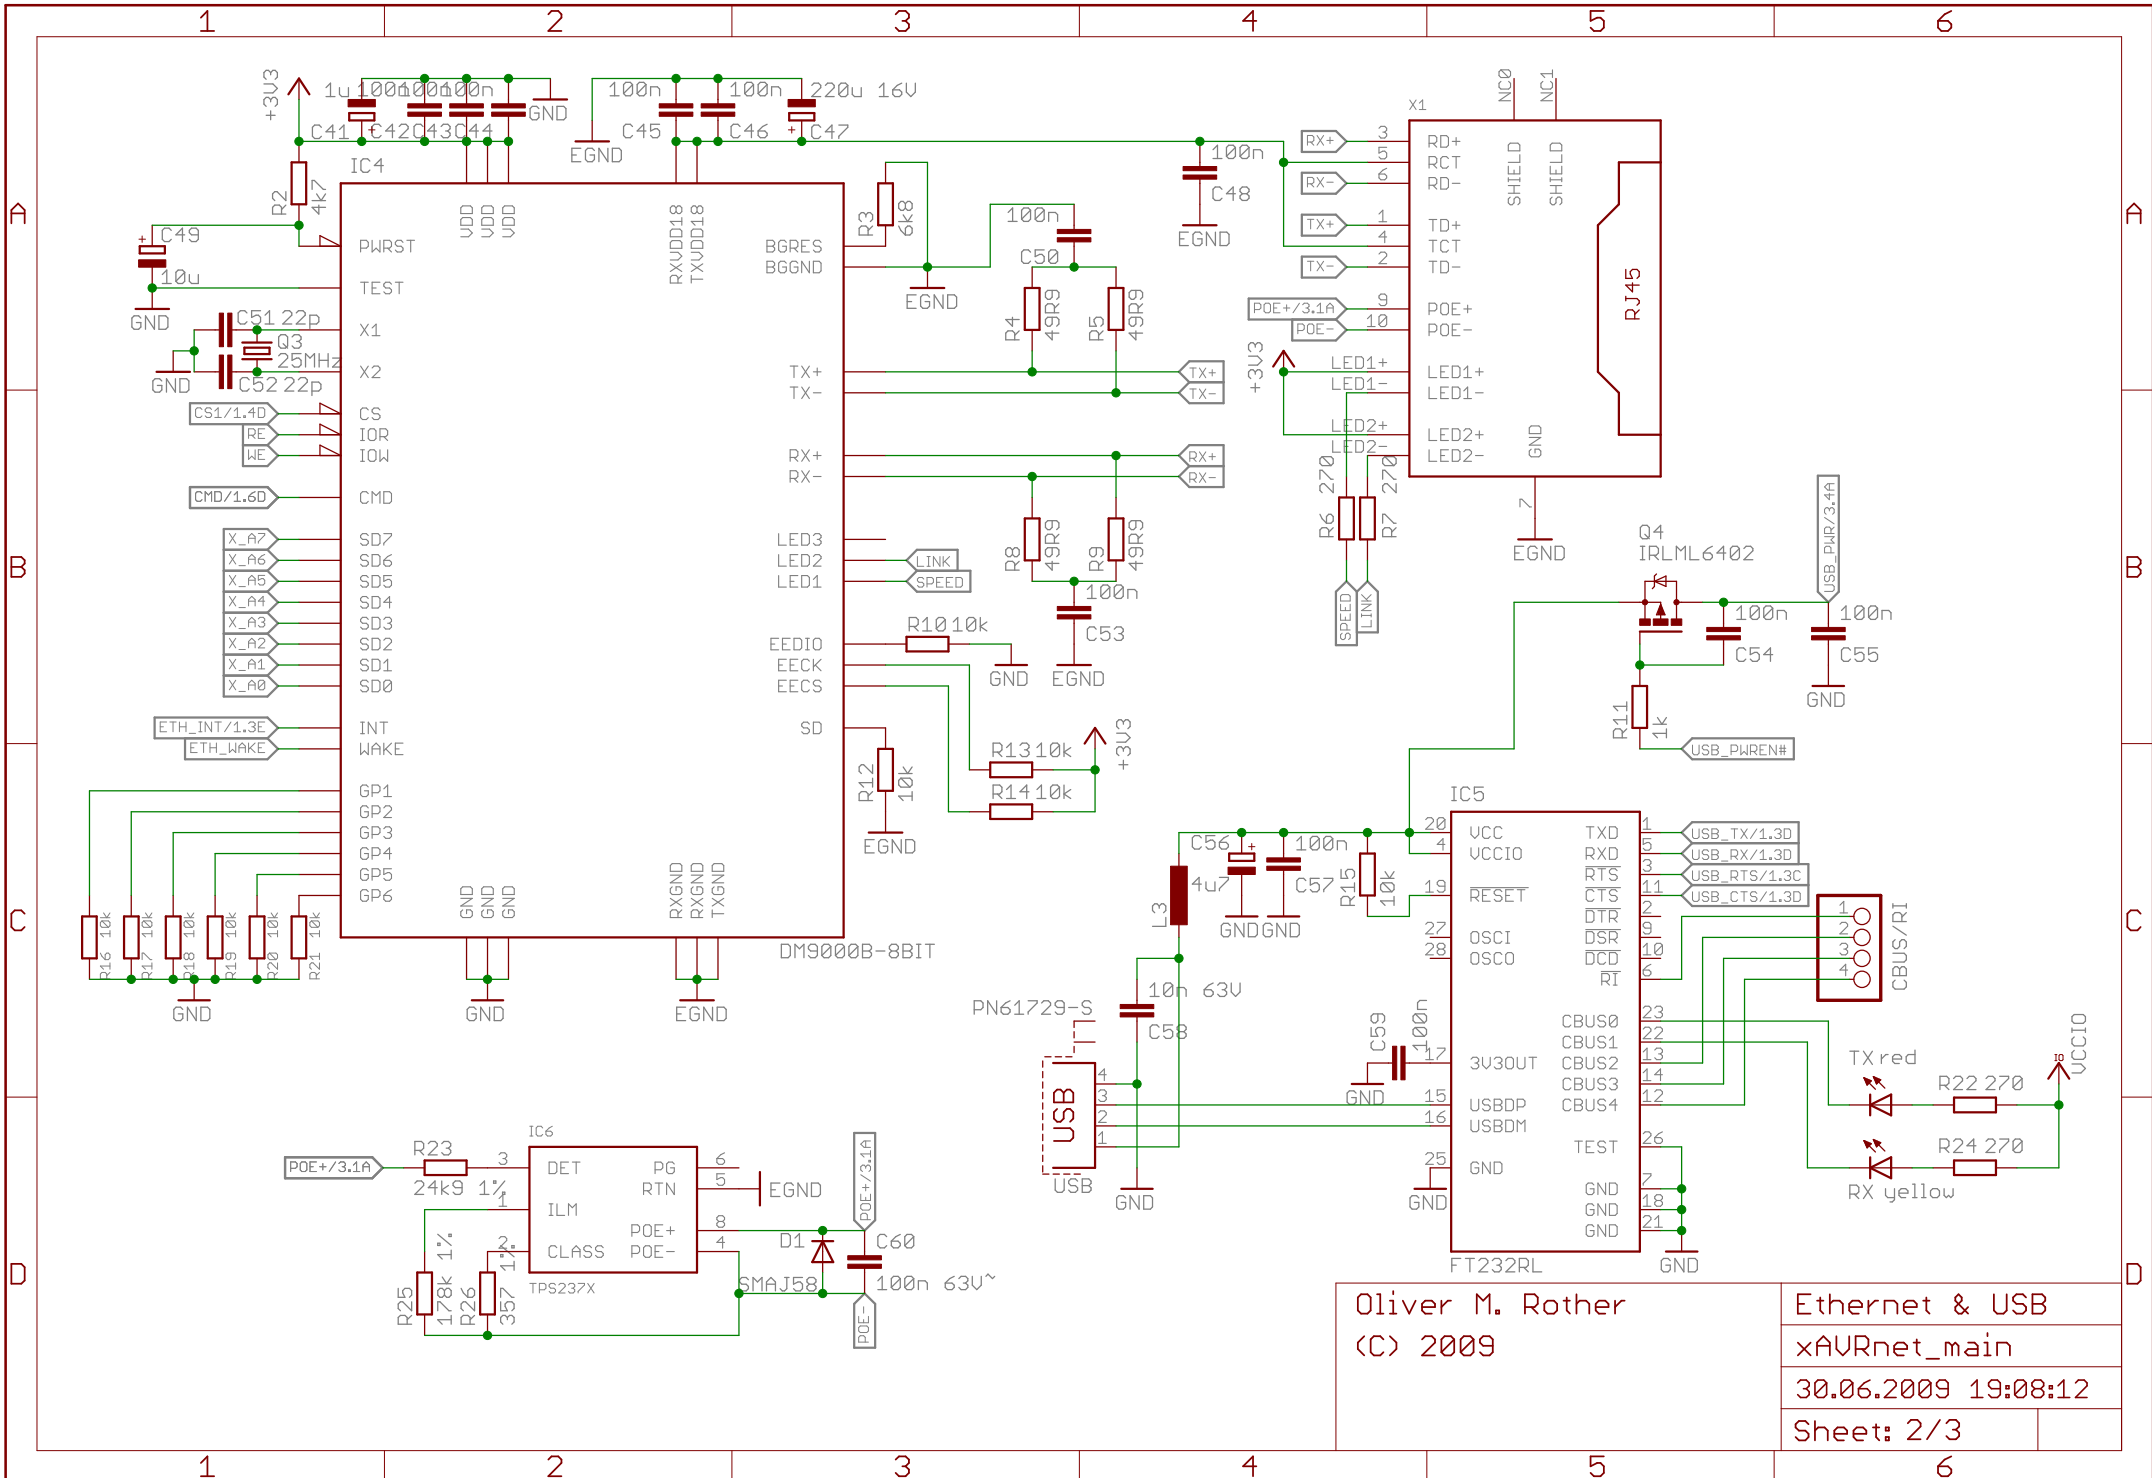

Oliver M. Rother
(C) 2009

MCU & EBI
xAVRnet_main
30.06.2009 19:08:12
Sheet: 1/3

Oliver M. Rother
(C) 2009

Ethernet & USB	
xAVRnet_main	
30.06.2009 19:08:12	
Sheet: 2/3	

Oliver M. Rother (C) 2009	Power
	xAVRnet_main
	30.06.2009 19:08:12
	Sheet: 3/3