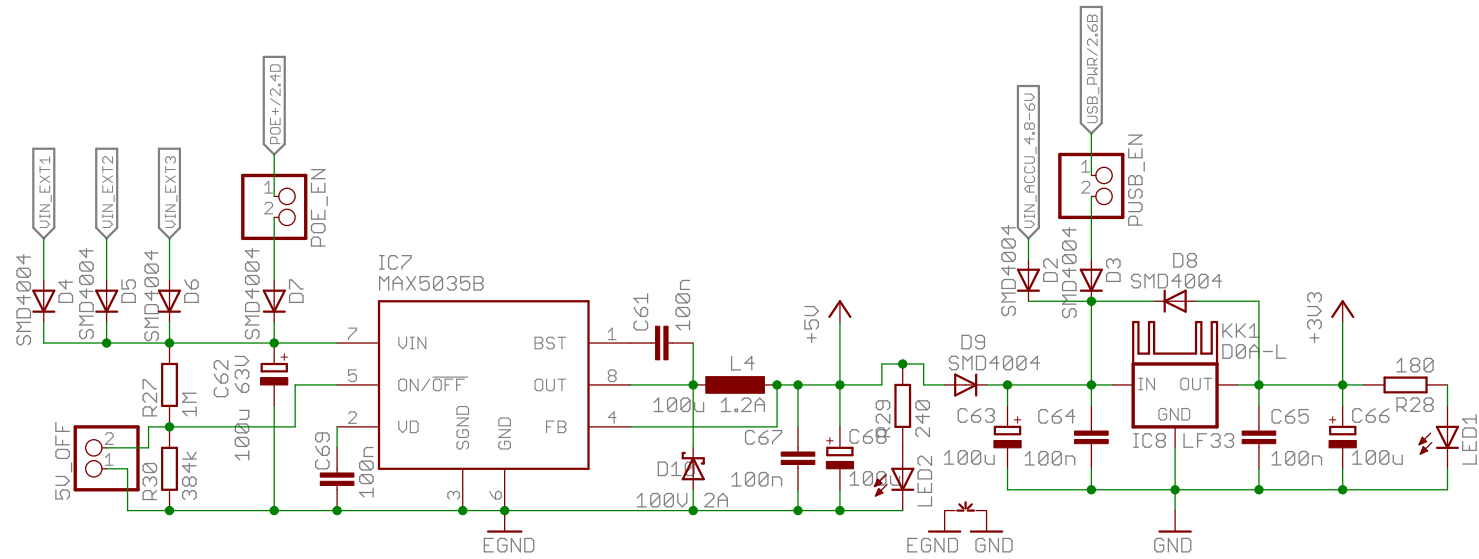

Oliver M. Rother
(C) 2009

MCU & EBI
xAVRnet_main
30.06.2009 19:08:12
Sheet: 1/3

Oliver M. Rother
(C) 2009

Ethernet & USB	
xAVRnet_main	
30.06.2009 19:08:12	
Sheet: 2/3	

Oliver M. Rother (C) 2009	Power
	xAVRnet_main
	30.06.2009 19:08:12
	Sheet: 3/3