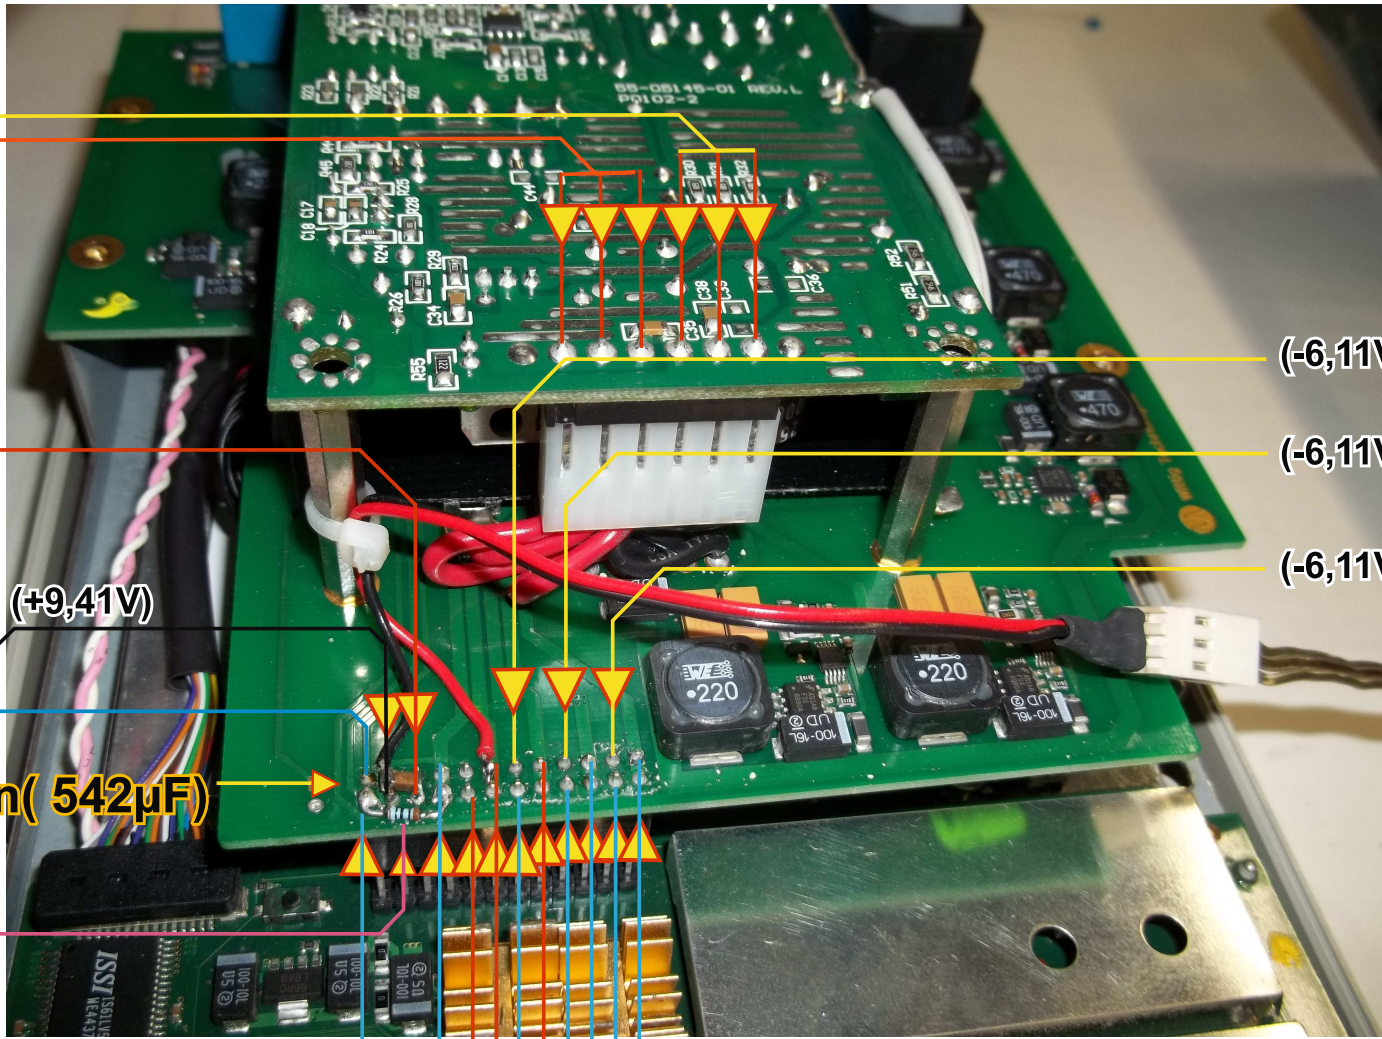

Supply-12V

(GND)

(+12V)

(-6,11V)

(-6,11V)

(-6,11V)

(+6,12V)

(-6,82V)

Lüfterkabel(221µF)

**Kerko-100nF
ausserdem Gemessen(542µF)**

Widerst.-100R

(+9,41V)

(+)

(-)

(-12V)

(-12V)