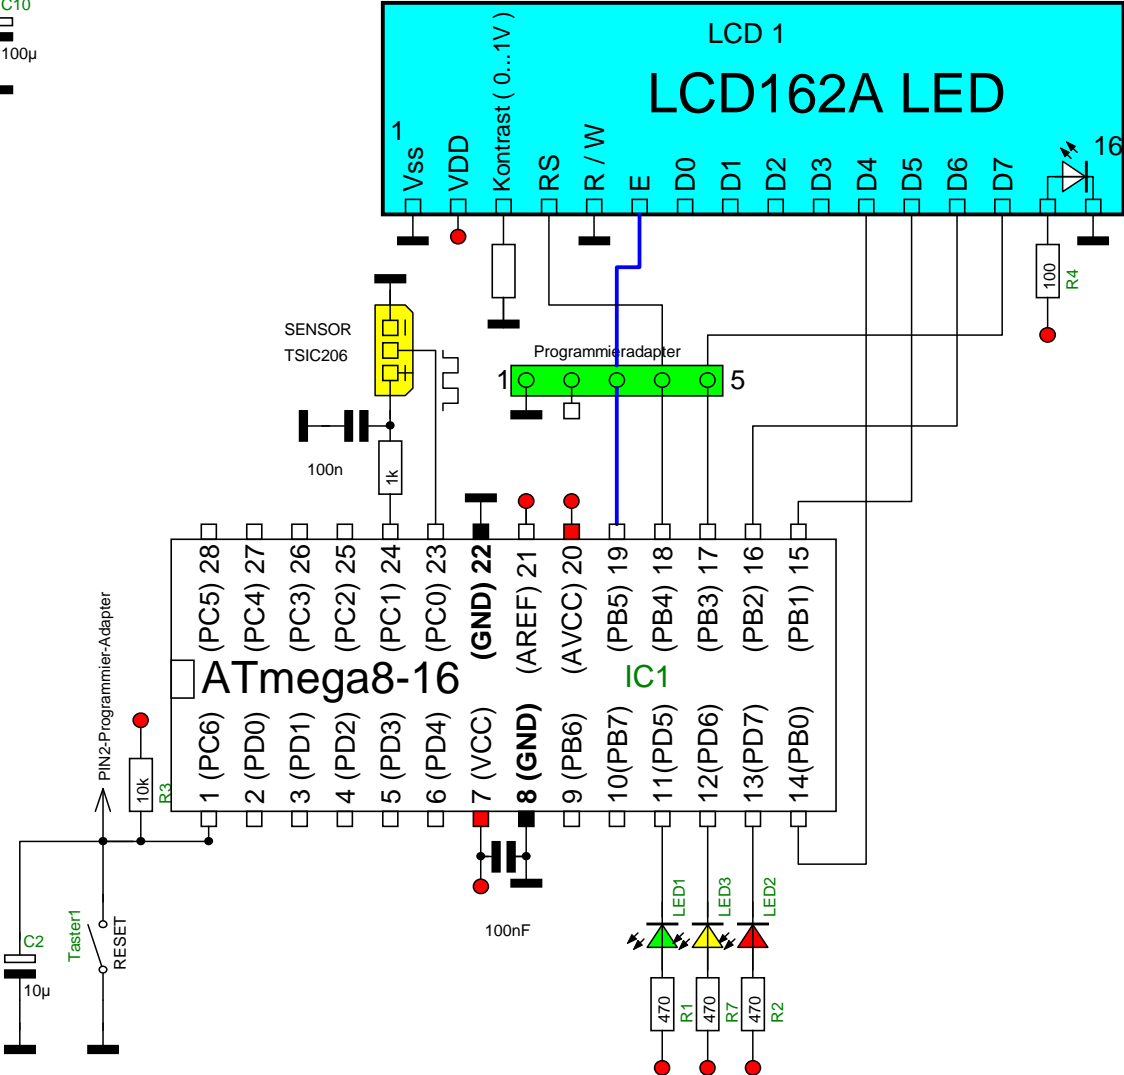

TSIC206-Temperatursensor

Bernhard.Erfurt@gmx.de

07/2011