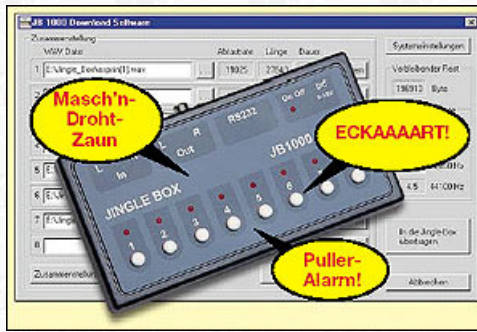

Artikeldetaildarstellung

Jingle-Box JB 1000

Jingles gehören in der Disco dazu. Die Jingle-Box speichert dauerhaft bis zu 8 Soundfiles, die im WAV-Format von einem PC geladen werden, und spielt diese auf Knopfdruck ab. Dabei sind die Soundfiles jederzeit gegen eine neue Kollektion austauschbar.

Die Jingle-Box wird einfach in den Signalweg einer Musikanlage eingeschleift (Cinch), z. B. zwischen Mischpult und Endverstärker. Die Wiedergabelautstärke der Jingles ist an die Gesamtlautstärke der Audio-Anlage anpassbar.

Die Bedienung erfolgt wahlweise am Gerät selbst oder über die ELV-Funk- Fernbedienung FS10 S 8.

Der Anschluss an den PC erfolgt über eine RS-232-Schnittstelle. Die Länge der bis zu 8 Jingles ist über die mitgelieferte Software dynamisch verwaltbar, insgesamt steht eine Abspieldauer von 65 Sek. bei einer Abtastrate von 8 kHz bis 11,8 Sek. bei einer Abtastrate von 44,1 kHz (CD-Qualität) zur Verfügung.