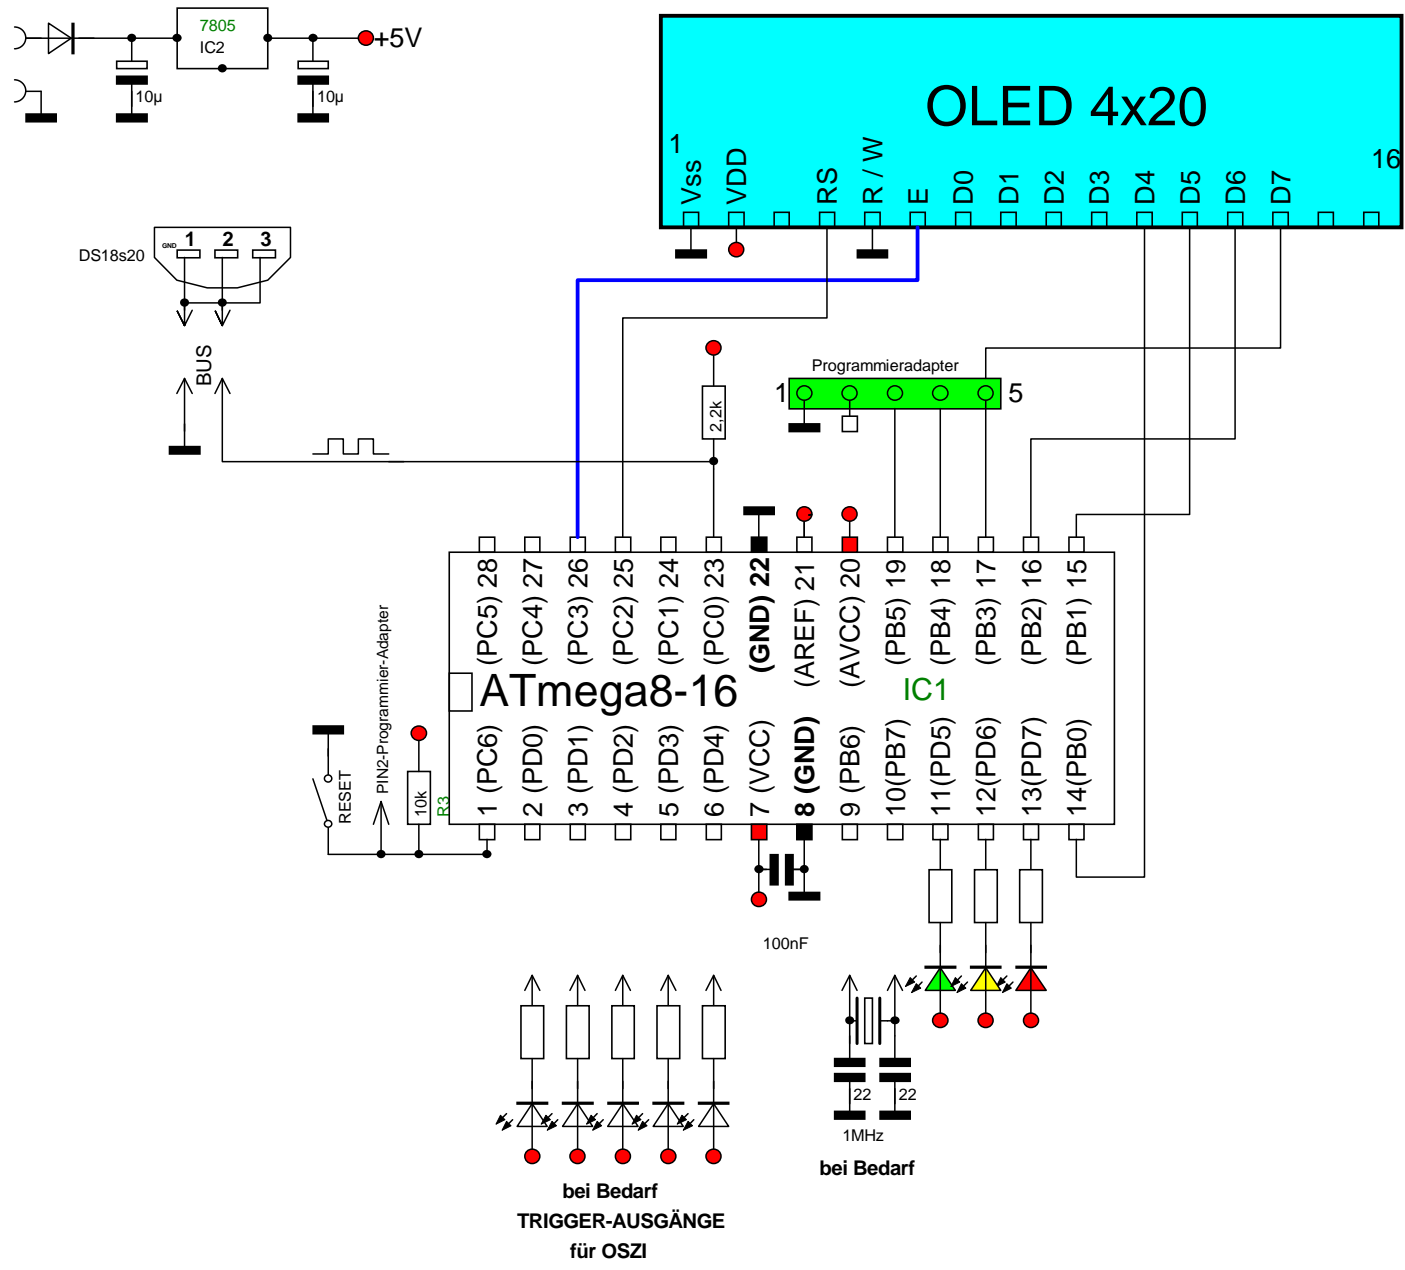

Schaltung 1-WIRE

Bernhard.Erfurt@gmx.de

11/2011

Version 6