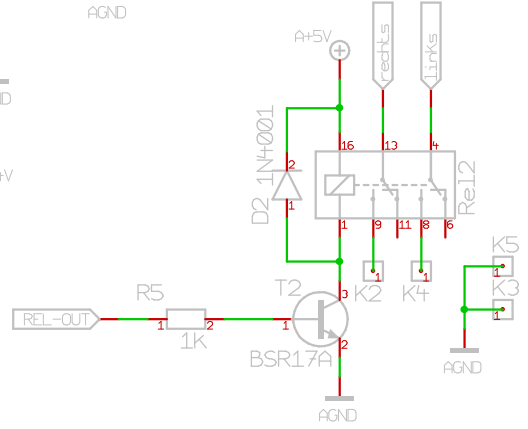

Maßstab	100, 0%	Datei	analog T3001	Zeichner	Blatt
Anderung	24. 12. 07 01:19	Titel			
Ausgabe	24. 12. 07 01:25	Projekt			
Firma					

Maßstab	100, 0%	Datei	analog_T3001	Zeichner		Blatt
Anderung	24.12.07 01:19	Titel				
Ausgabe	24.12.07 01:25	Firma		Projekt		