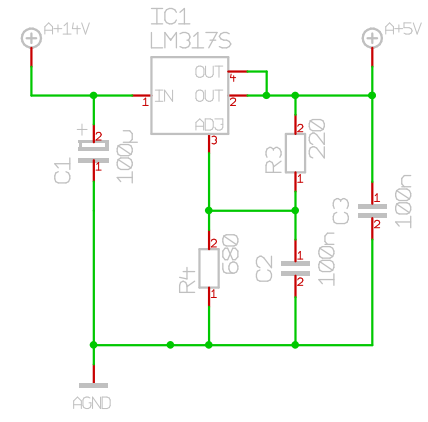

Maßstab	100, 0%	Datei	analog T3001	Zeichner	Blatt
Anderung	24. 12. 07 01:19	Titel			
Ausgabe	24. 12. 07 01:25	Projekt			
Firma					

Maßstab	100, 0%	Datei	analog_T3001	Zeichner		Blatt
Anderung	24.12.07 01:19	Titel				
Ausgabe	24.12.07 01:25	Firma		Projekt		