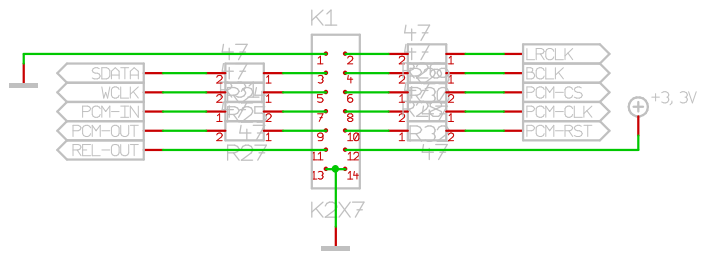

Maßstab	100, 0%	Datei	analog T3001	Zeichner	Blatt
Anderung	24. 12. 07 01:19	Titel			
Ausgabe	24. 12. 07 01:25	Projekt			
Firma					

Maßstab	100, 0%	Datei	analog_T3001	Zeichner		Blatt
Anderung	24.12.07 01:19	Titel				
Ausgabe	24.12.07 01:25	Firma		Projekt		