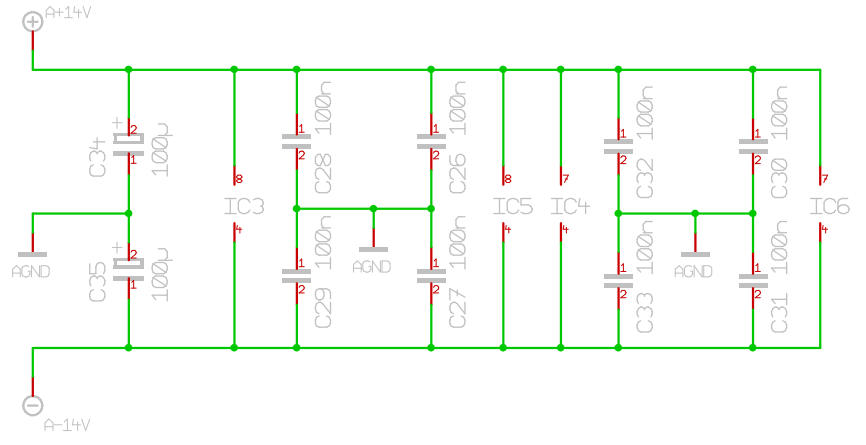

Maßstab	100, 0%	Datei	analog T3001	Zeichner	Blatt
Anderung	24. 12. 07 01:19	Titel			
Ausgabe	24. 12. 07 01:25	Projekt			
Firma					

Maßstab	100, 0%	Datei	analog_T3001	Zeichner		Blatt
Anderung	24.12.07 01:19	Titel				
Ausgabe	24.12.07 01:25	Firma		Projekt		