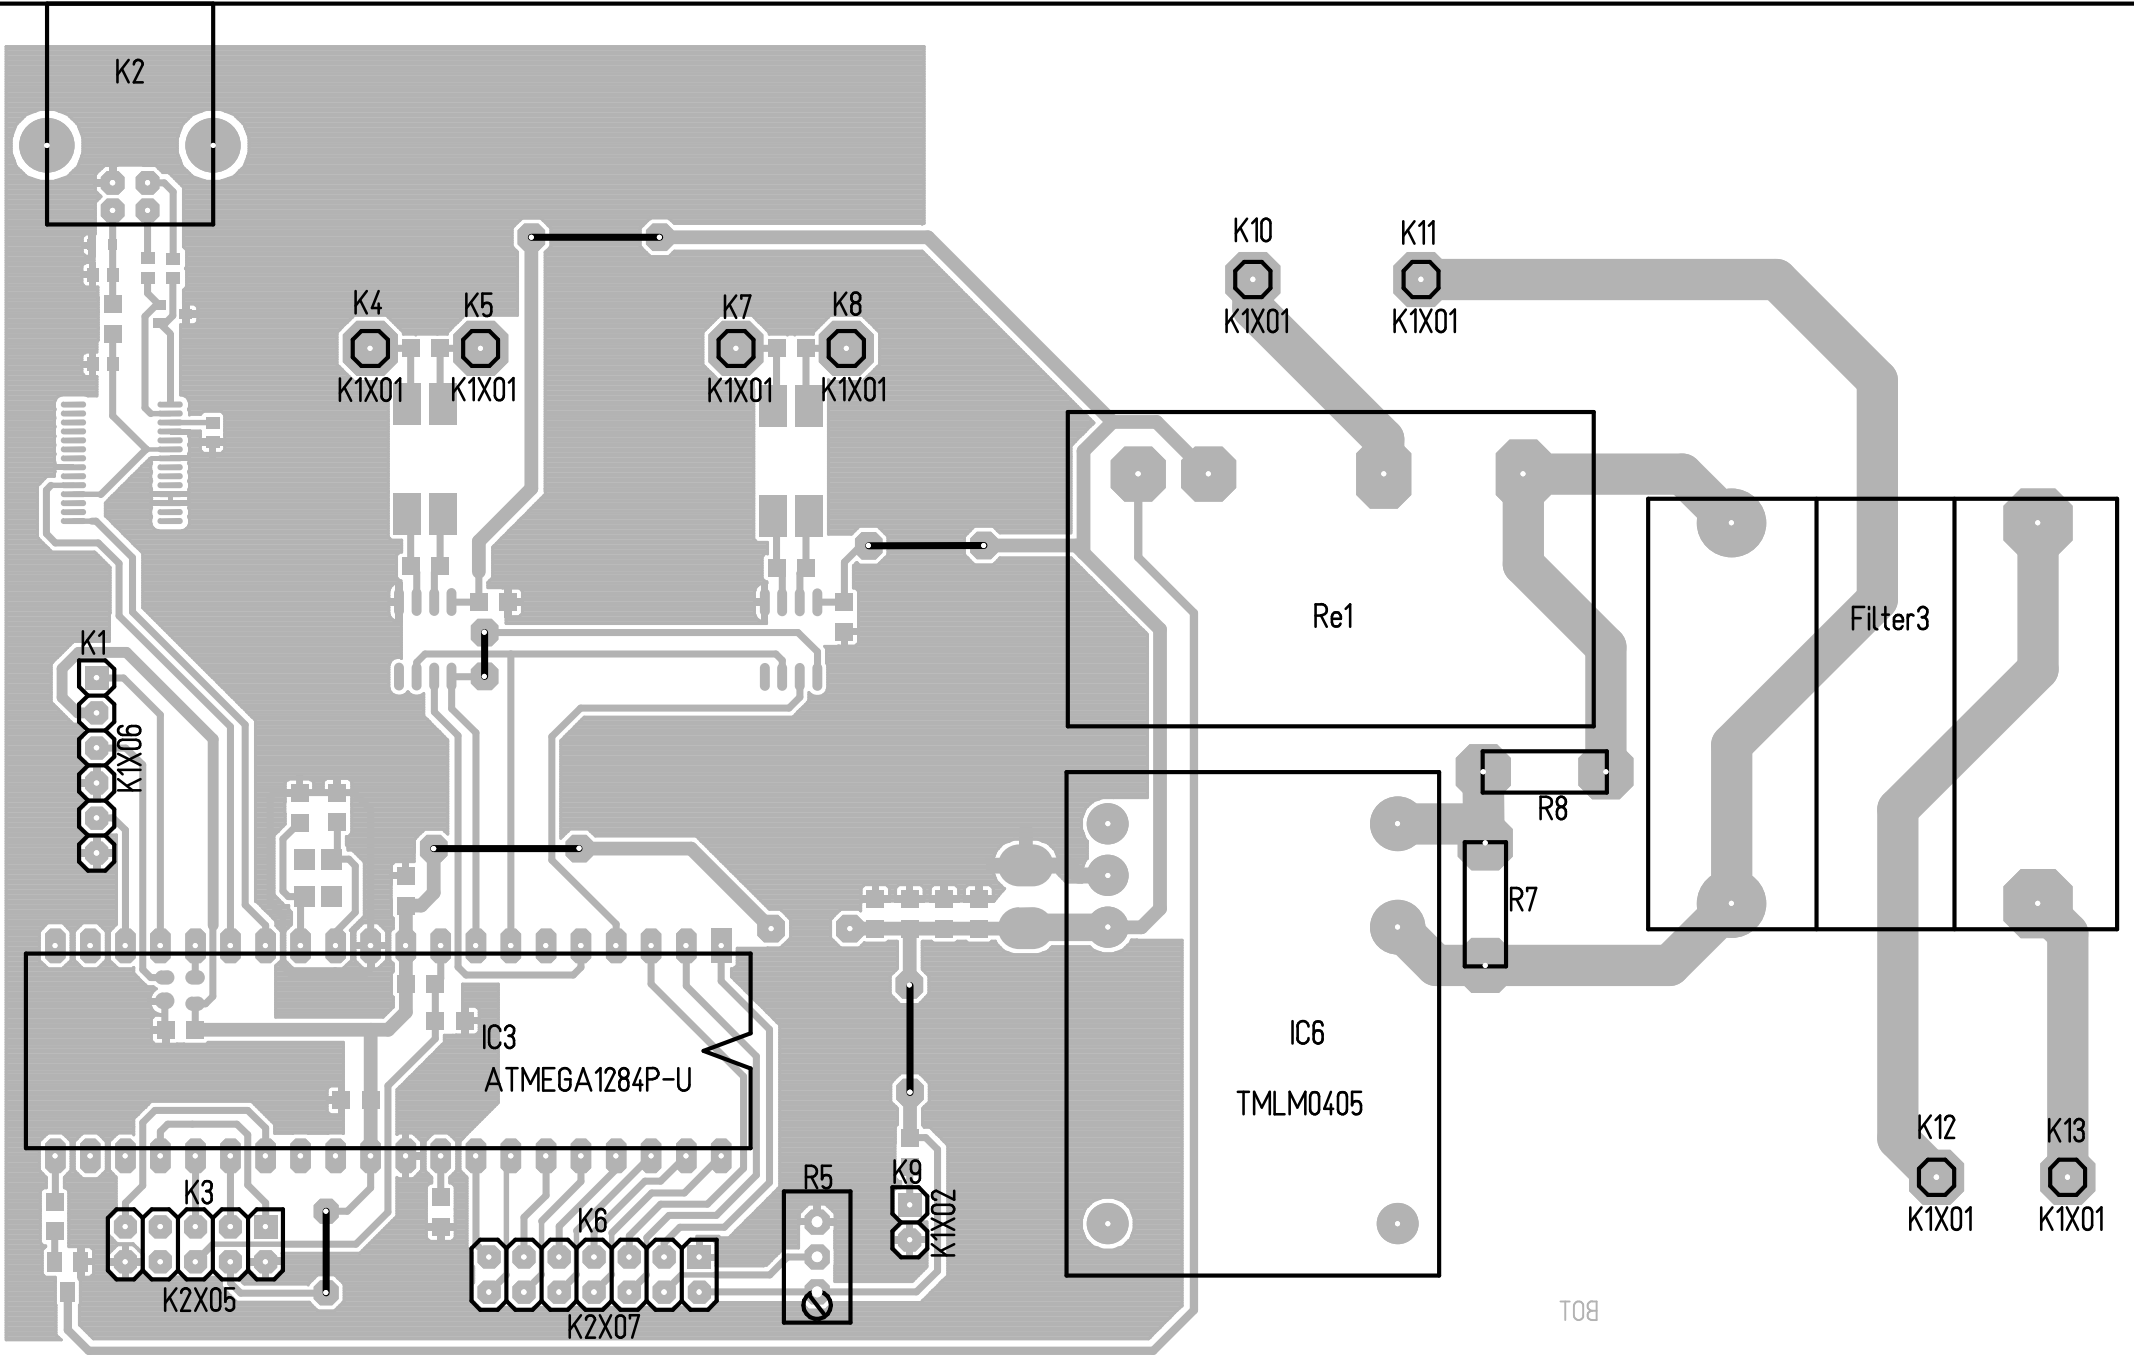

USB-STECKVERBINDUNG_B

T08