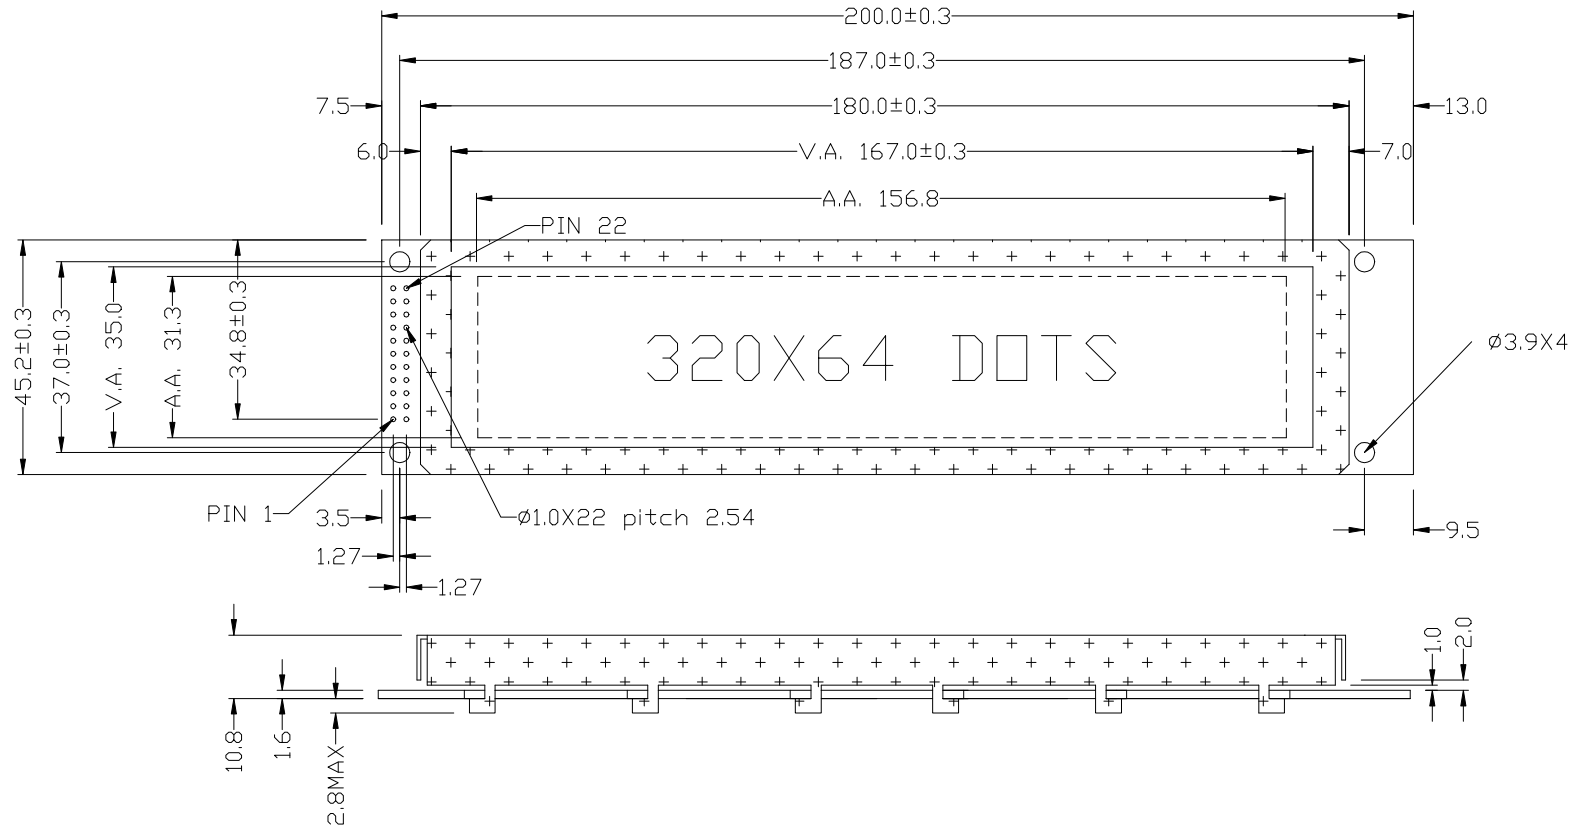

MGL(S)-32064A

320 X 64 DOTS

1	2	3	4	5	6	7	8	9	10	11	12	13	14	15	16	17	18	19	20	21	22
FGND	VSS	VDD	NC	/WR	/RD	/CE	C/ \bar{D}	NC	/RST	DB0	DB1	DB2	DB3	DB4	DB5	DB6	DB7	FS1	NC	LED+	LED-