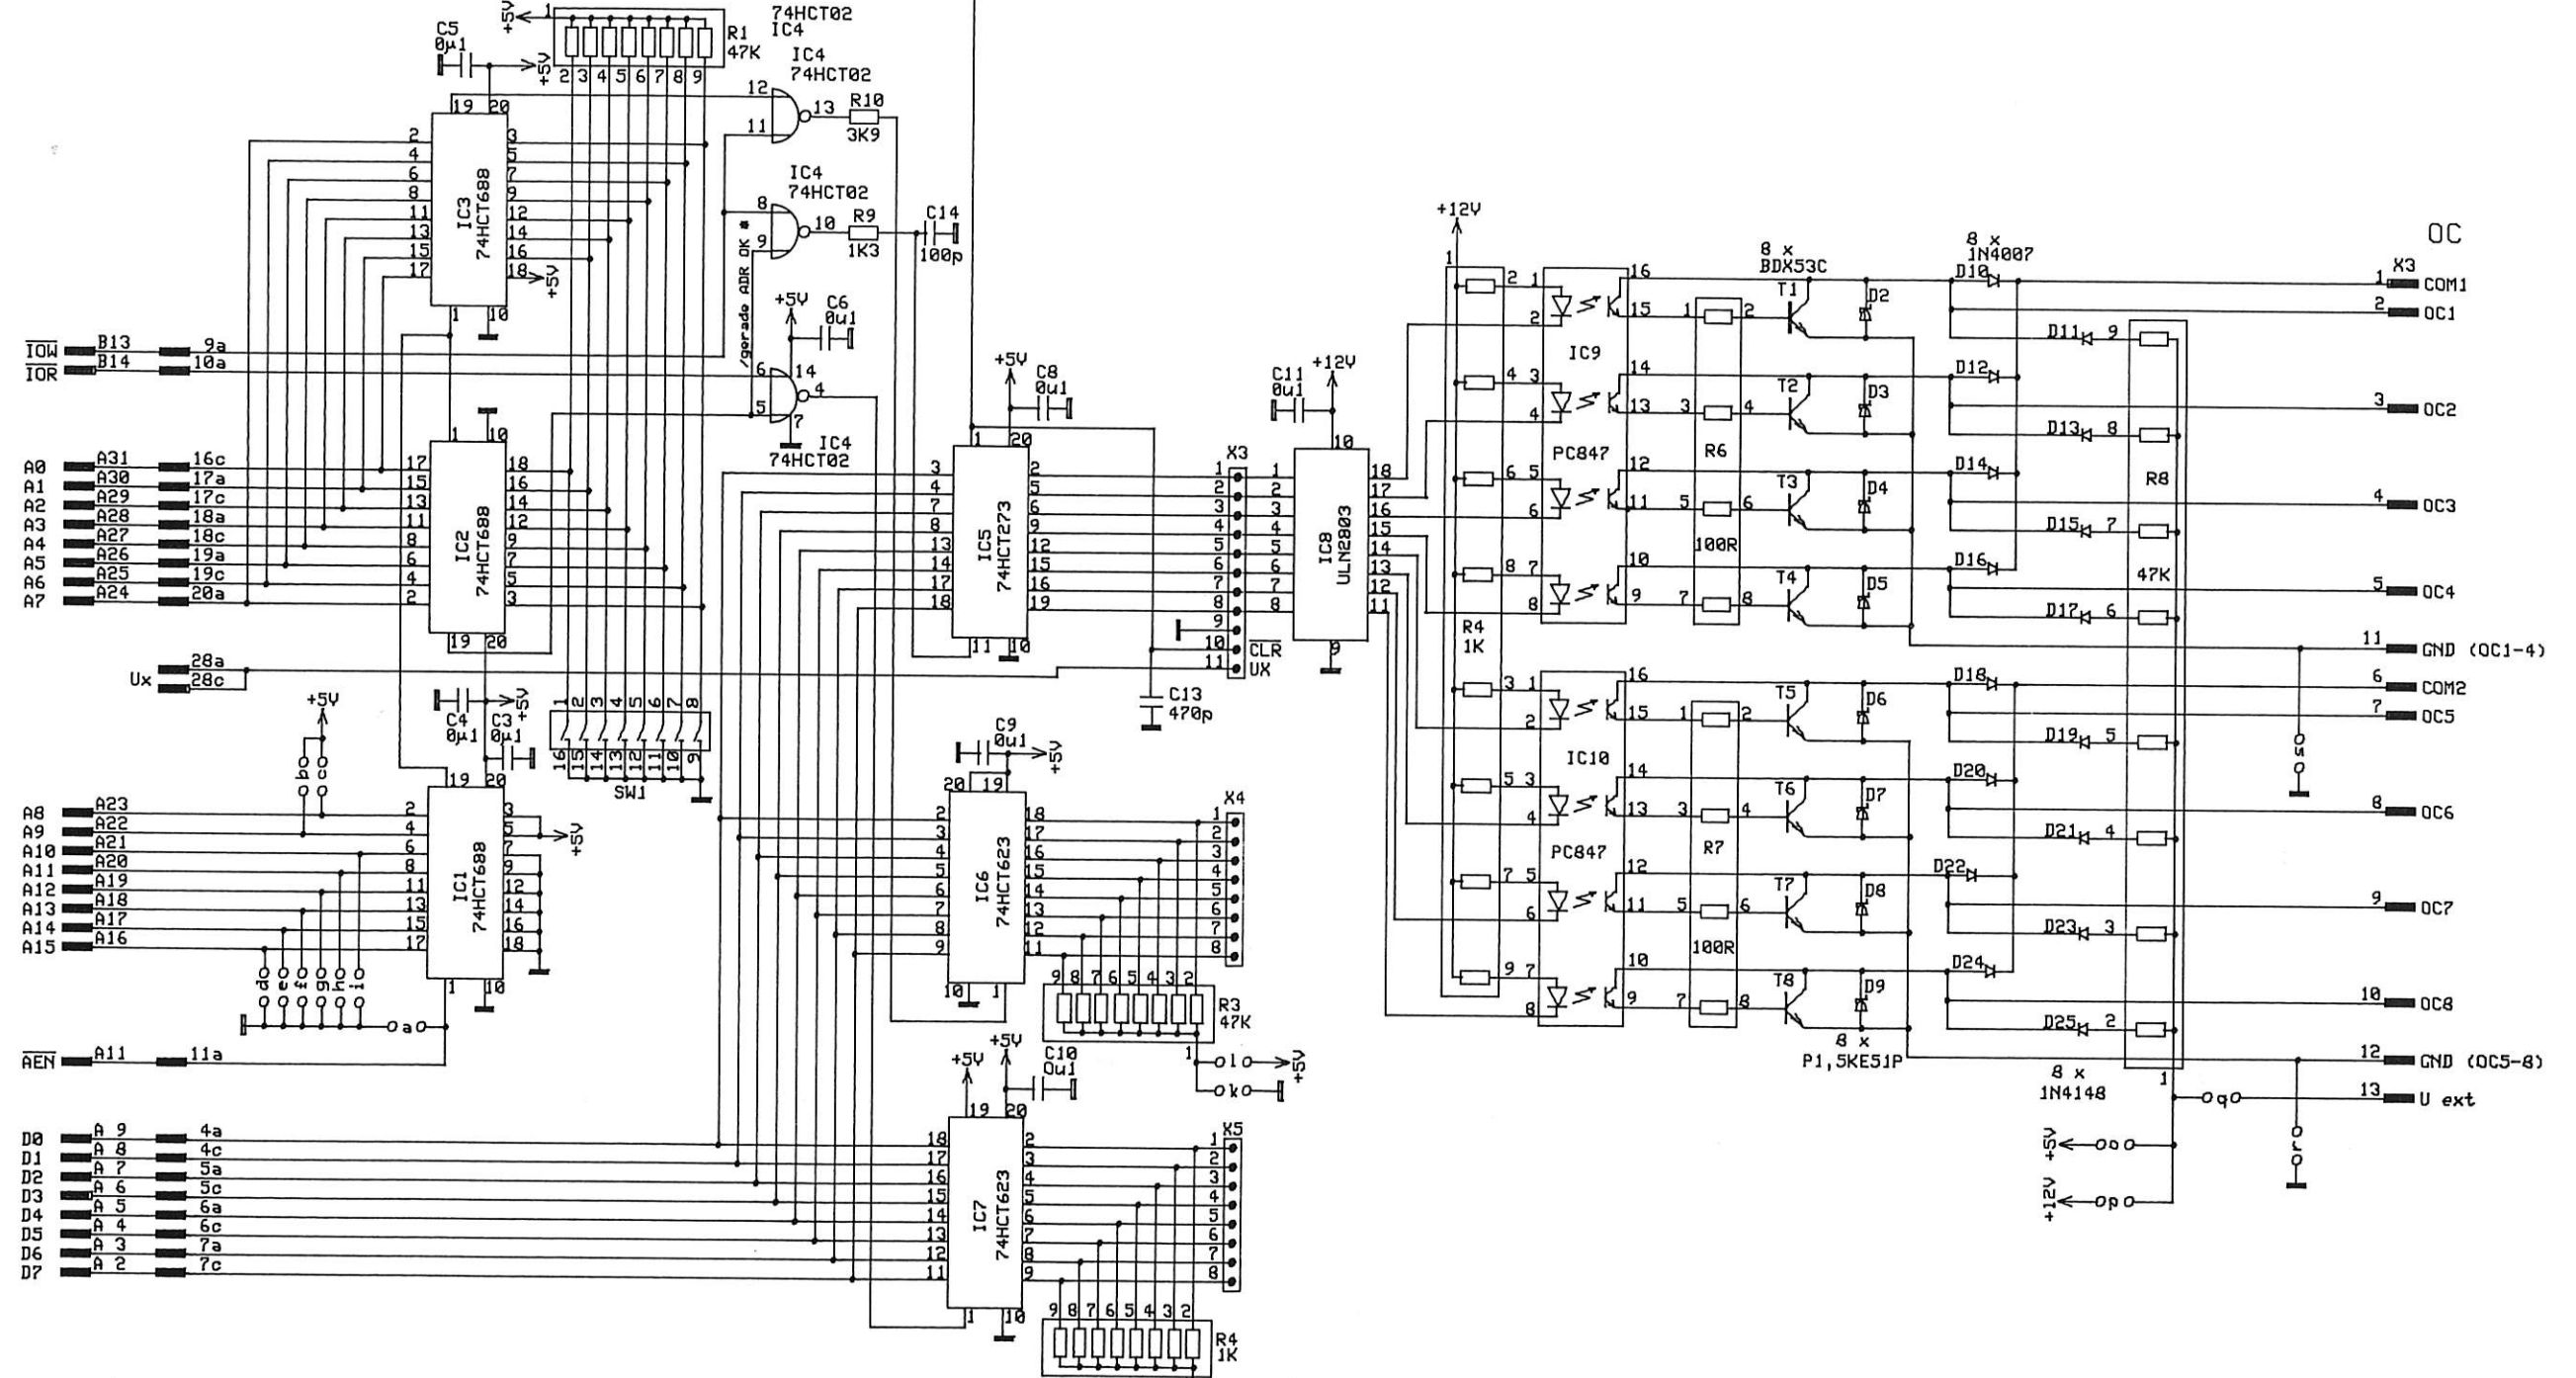

Standardmäßig sind folgende Brücken geschlossen:
 - Version IBM: m
 - Version MFA: a-i,m
 - IC6,IC7 nicht bestückt

				Datum	Name	Universal-Interface UI1/OC	
				Bearb. Nov. 91	Bertoux		
				Gepr.			
				Norm.			
				microelectronic Kalms GmbH 7570 BADEN-BADEN		Schaltplan	Blatt 1
Zust.	Änderung	Datum	Name				Blätter 1