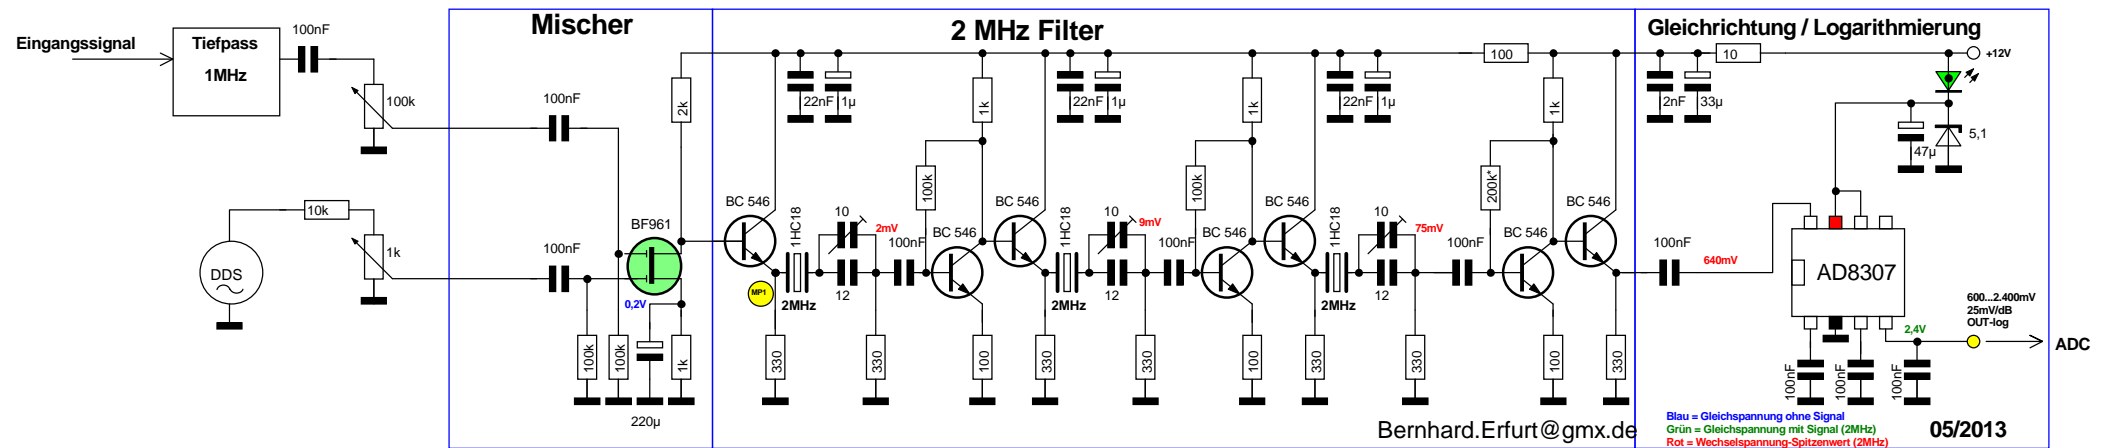

Schaltung ZF 2MHz

Version6