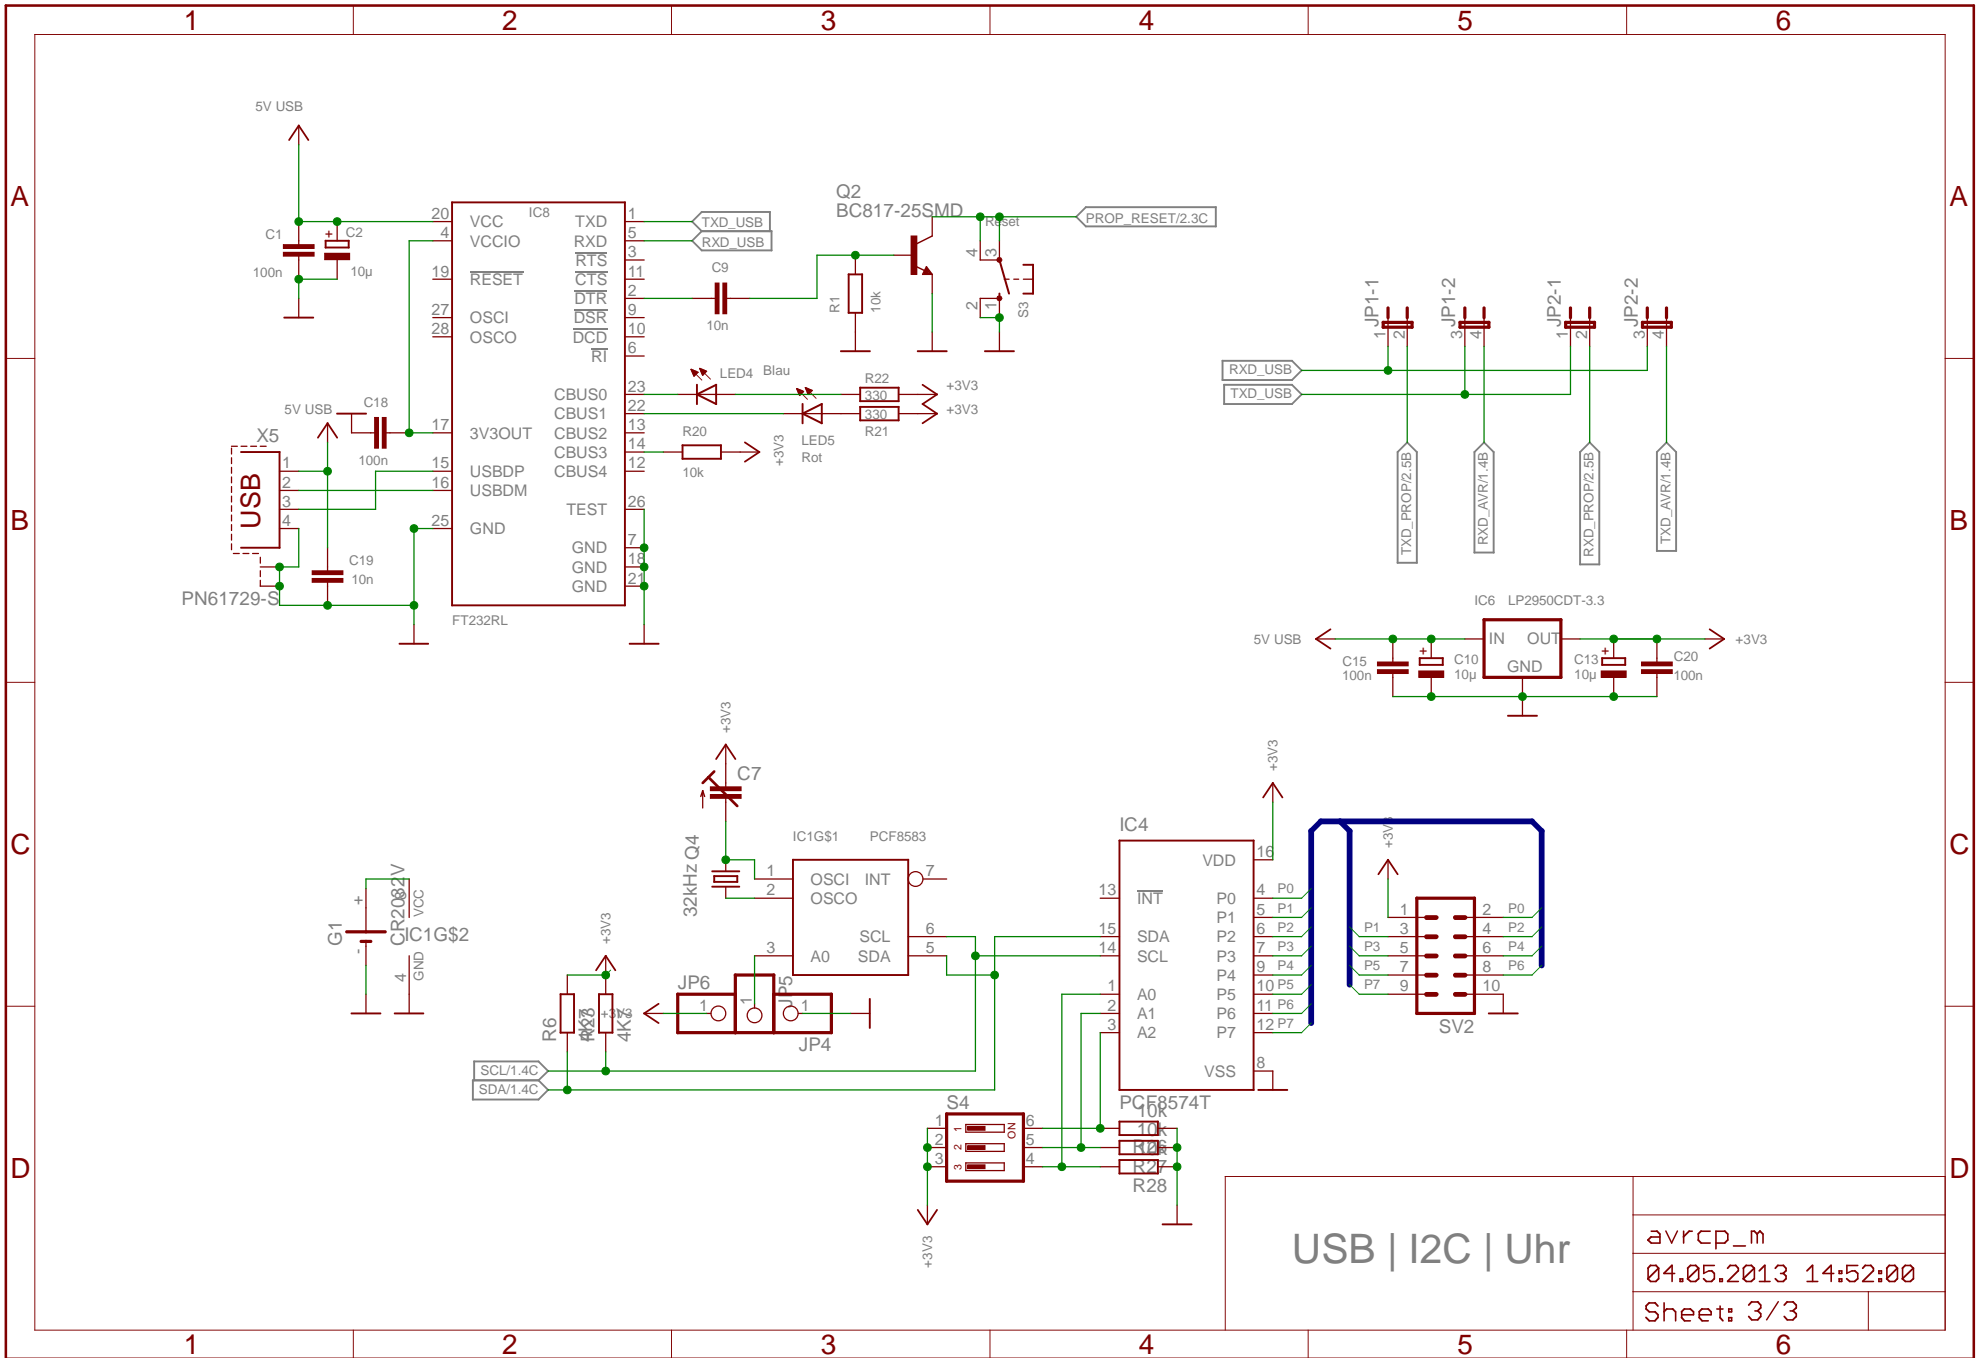

| | |
|---------------------|--|
| VGA + Tastatur | |
| avr_cp_m | |
| 04.05.2013 14:52:00 | |
| Sheet: 2/3 | |

| | | | |
|-----------------|--|---------------------|--|
| USB I2C Uhr | | avr_cp_m | |
| | | 04.05.2013 14:52:00 | |
| Sheet: 3/3 | | | |