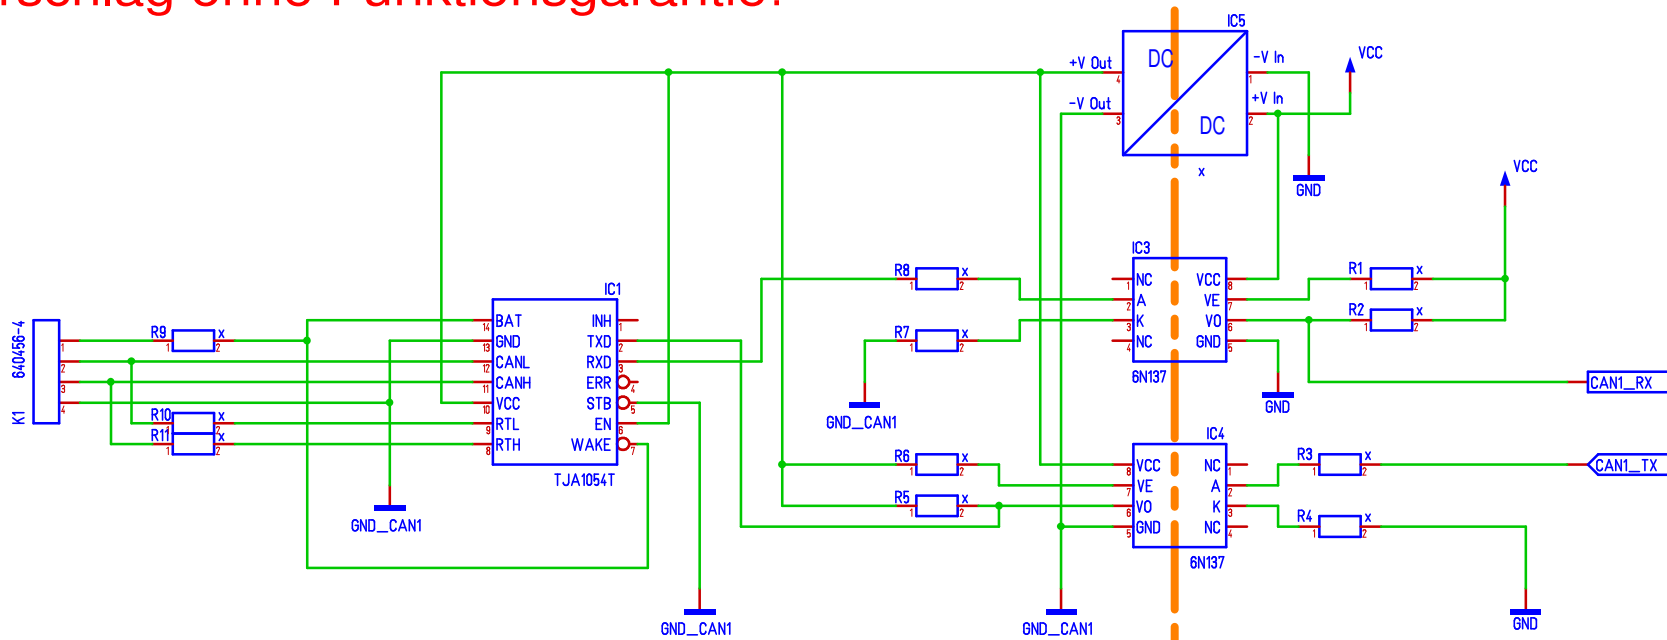

Vorschlag ohne Funktionsgarantie!

Isolation / Sicherheitsabstand!

Maßstab	1:07, 55%	Datei	ISO_CAN_T3000	Blatt	1
Änderung		am / um:		Titel	
		15. 06. 13 22:04		2 Isolierte LS CAN	
Änderung		durch:		Firma	
		MBP-Bayern@gmx.net		Rundbert	
Firma		Rundbert		Projekt	
		Target		Projekt	