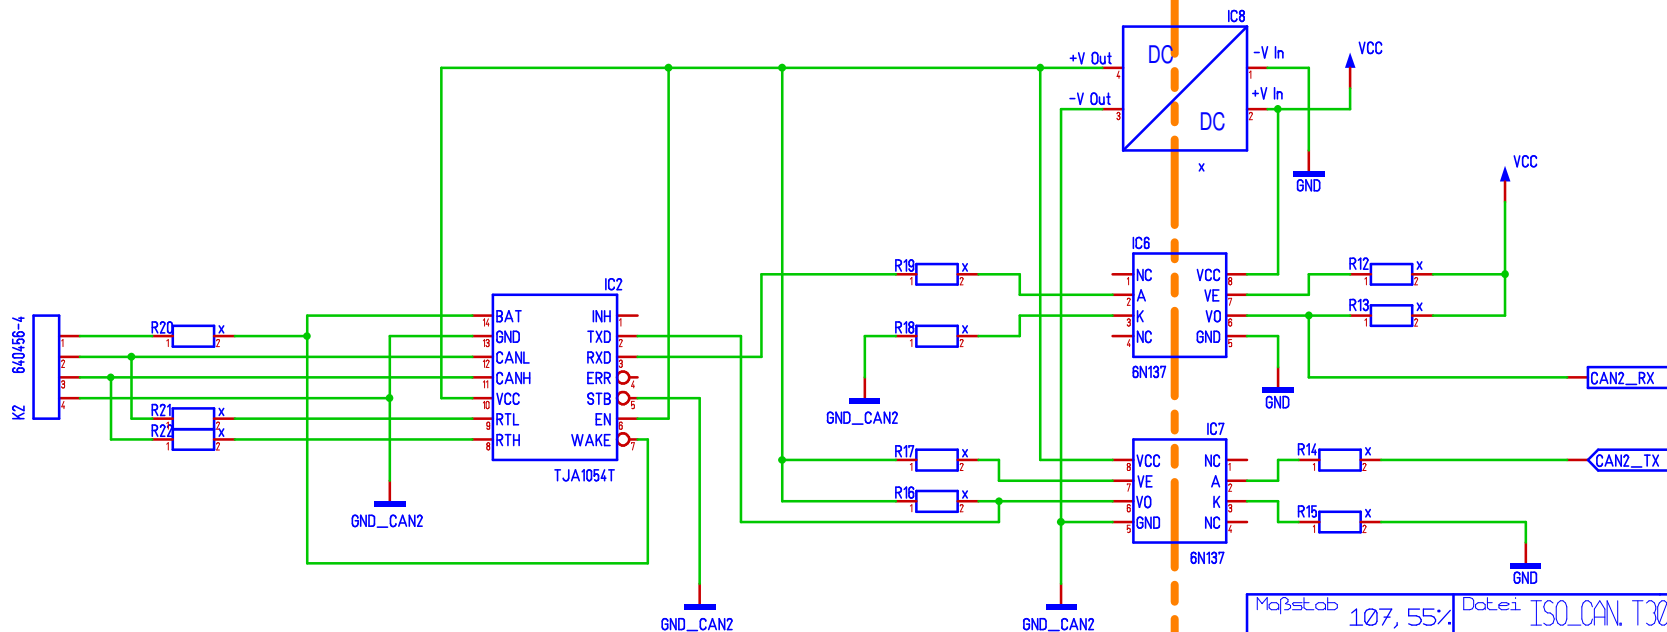

Vorschlag ohne Funktionsgarantie!

Isolation / Sicherheitsabstand!

Maßstab	1:07, 55%	Datei	ISO_CAN_T3000	Blatt	1
Änderung		am / um:		Titel	
		15. 06. 13 22:04		2 Isolierte LS CAN	
Änderung		durch:		Firma	
		MBP-Bayern@gmx.net		Rundbert	
Firma		Rundbert		Projekt	
		Target		Projekt	