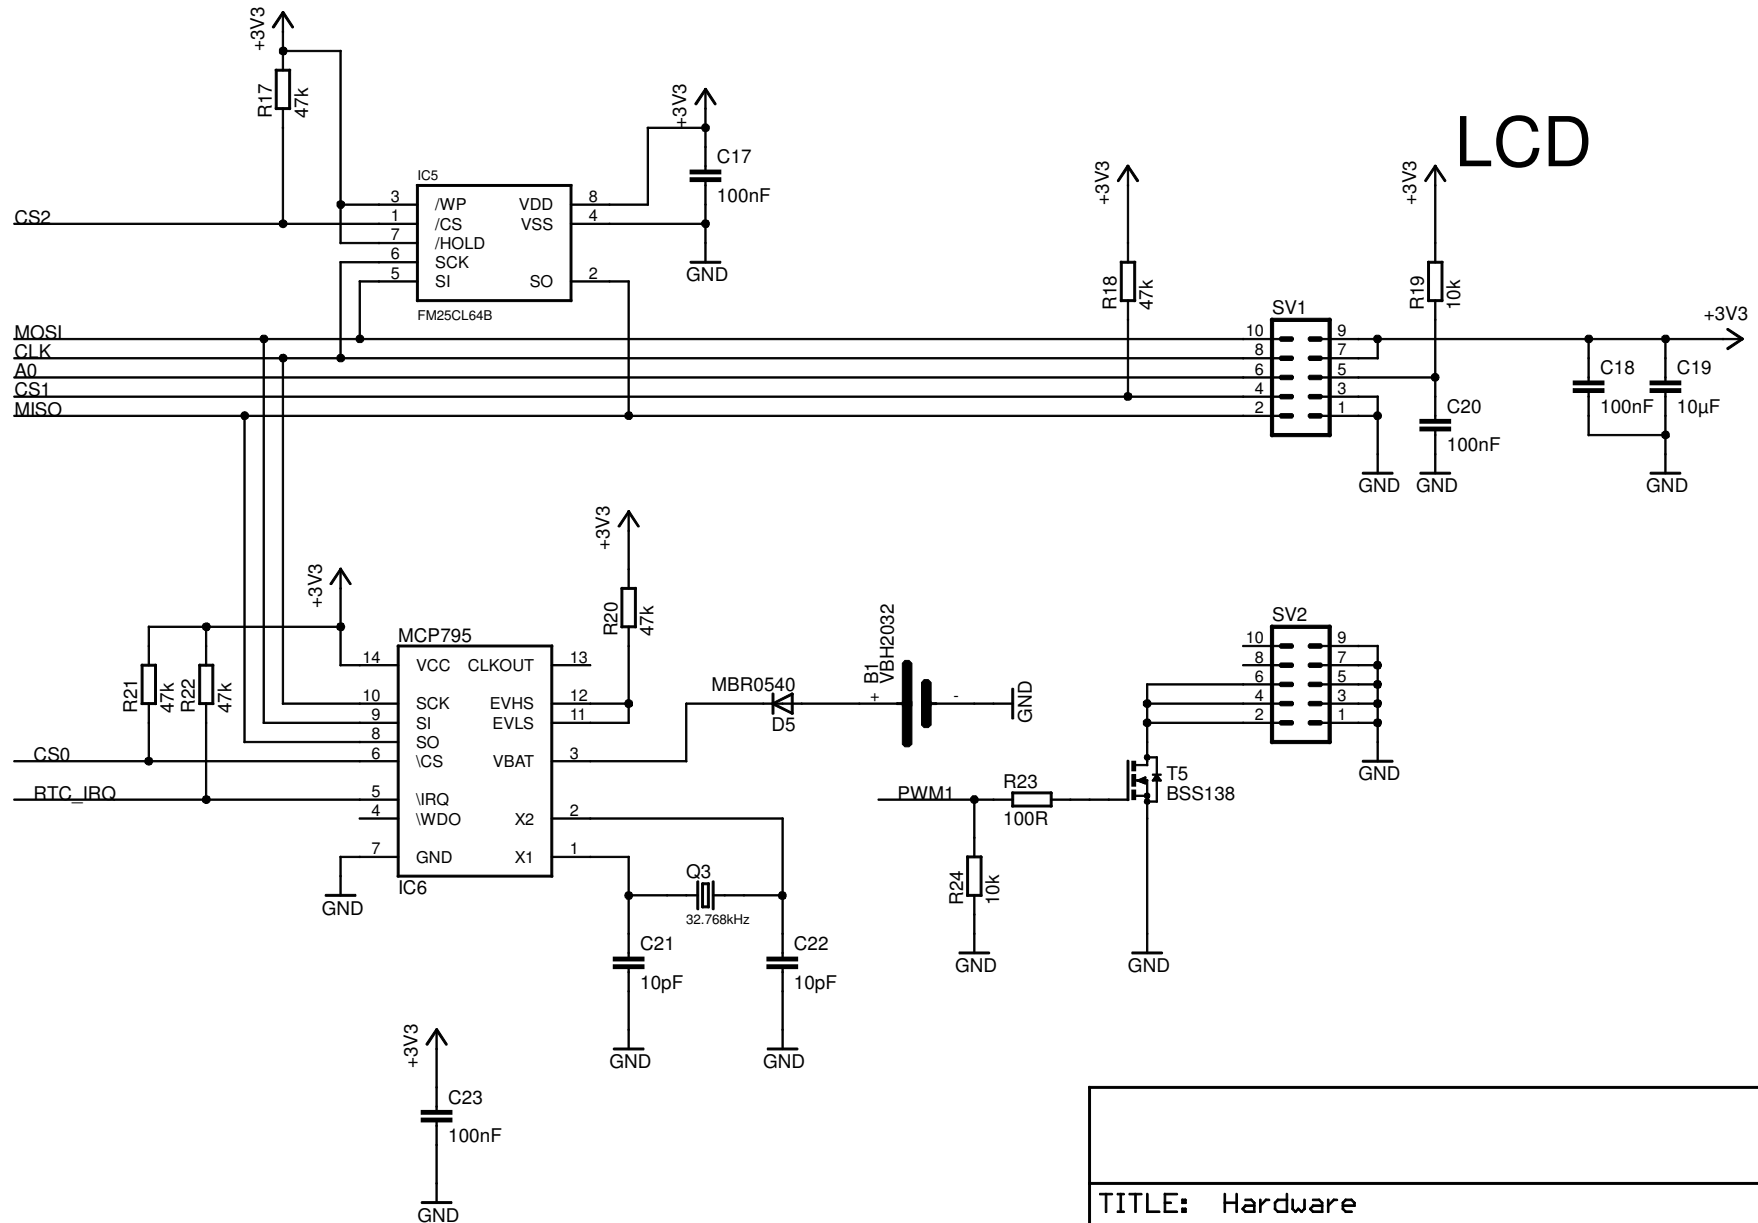

TITLE: Hardware

Document Number:

REV:

Date: 10.10.2013 22:34:32

Sheet: 1/8

TITLE: Hardware

Document Number: REV:

Date: 10.10.2013 22:34:32 Sheet: 2/8

TITLE: Hardware

Document Number:

REV:

Date: 10.10.2013 22:34:32

Sheet: 3/8

TITLE: Hardware	
Document Number:	REV:
Date: 10.10.2013 22:34:32	Sheet: 4/8

TITLE: Hardware	
Document Number:	REV:
Date: 10.10.2013 22:34:32	Sheet: 5/8

TITLE: Hardware	
Document Number:	REV:
Date: 10.10.2013 22:34:32	Sheet: 6/8

TITLE: Hardware	
Document Number:	REV:
Date: 10.10.2013 22:34:32	Sheet: 7/8

TITLE: Hardware

Document Number:

REU:

Date: 10.10.2013 22:34:32

Sheet: 8/8