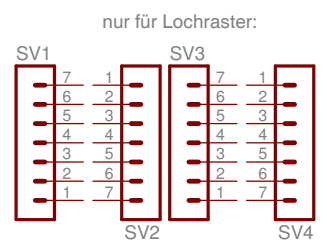

1233.102 - 1260.380 MHz (9.8304 / 868)
 1247.696 - 1275.297 MHz (10.0 / 868)
 1272.660 - 1309.294 MHz (9.8304 / 915)
 1287.936 - 1325.055 MHz (10.0 / 915)

845.886 - 864.592 MHz (9.8304 / 868)
 860.480 - 879.515 MHz (10.0 / 868)
 885.444 - 913.512 MHz (9.8304 / 915)
 900.720 - 929.273 MHz (10.0 / 915)

387.216 - 395.792 MHz (9.00 / 433)

TITLE: PanoRx23	
Document Number:	REV:
Date: 25.02.2014 06:20:21	Sheet: 1/1