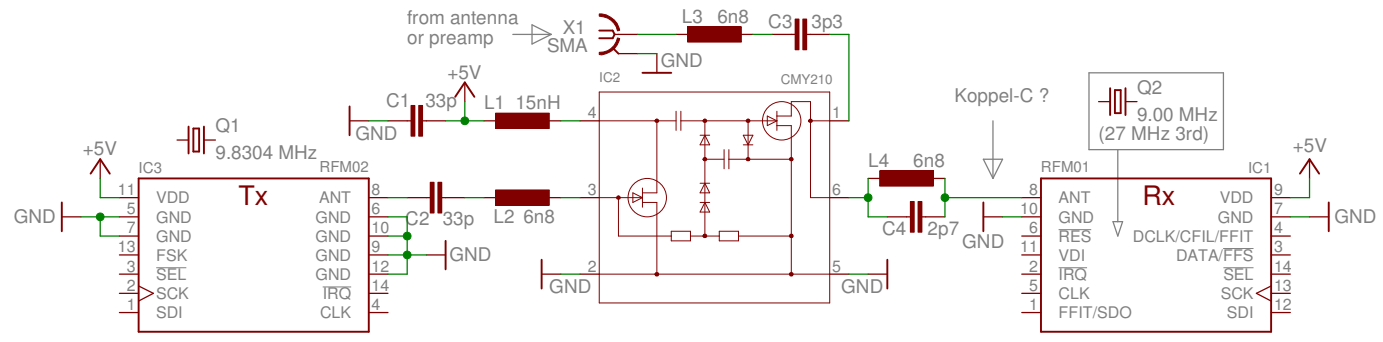

1233.102 - 1260.380 MHz (9.8304 / 868)
 1247.696 - 1275.297 MHz (10.0 / 868)
 1272.660 - 1309.294 MHz (9.8304 / 915)
 1287.936 - 1325.055 MHz (10.0 / 915)

845.886 - 864.592 MHz (9.8304 / 868)
 860.480 - 879.515 MHz (10.0 / 868)
 885.444 - 913.512 MHz (9.8304 / 915)
 900.720 - 929.273 MHz (10.0 / 915)

387.216 - 395.792 MHz (9.00 / 433)

TITLE: PanoRx23	
Document Number:	REV:
Date: 25.02.2014 06:20:21	Sheet: 1/1