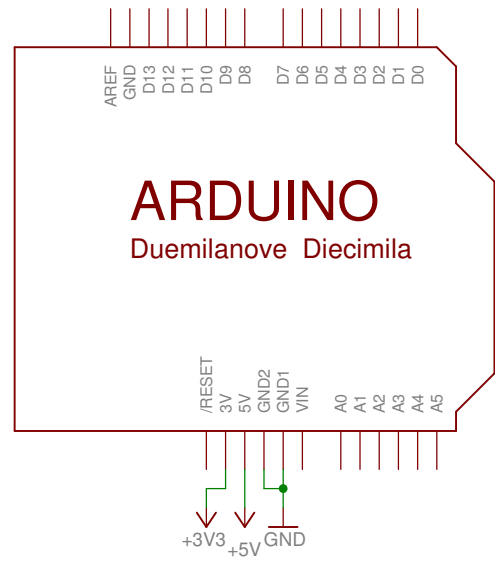

1233.102 - 1260.380 MHz (9.8304 / 868)
 1247.696 - 1275.297 MHz (10.0 / 868)
 1272.660 - 1309.294 MHz (9.8304 / 915)
 1287.936 - 1325.055 MHz (10.0 / 915)

845.886 - 864.592 MHz (9.8304 / 868)
 860.480 - 879.515 MHz (10.0 / 868)
 885.444 - 913.512 MHz (9.8304 / 915)
 900.720 - 929.273 MHz (10.0 / 915)

387.216 - 395.792 MHz (9.00 / 433)

TITLE: PanoRx23	
Document Number:	REV:
Date: 25.02.2014 06:20:21	Sheet: 1/1