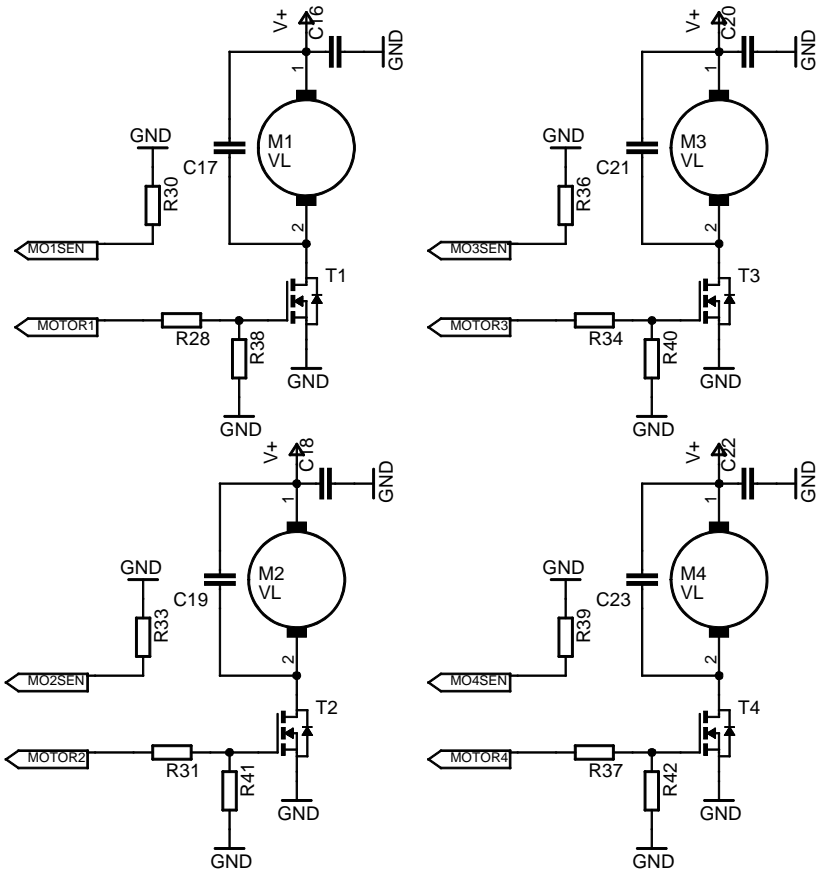

Quadcopter JD-385

TITLE: Copter00

Document Number: CPU

REV:
0.1

Date: 21.04.2014 09:31:27

Sheet: 1/5

zwischen Drain und MOxSEN ist ein Bauteil nicht bestückt

Quadcopter JD-385

TITLE: Copter00

Document Number: REV: 0.1
Motoren, Stromversorgung

Date: 21.04.2014 09:31:27

Sheet: 2/5

Quadcopter JD-385	
TITLE: Copter00	
Document Number:	Funk
Date: 21.04.2014 09:31:27	REV: 0.1
Sheet: 3/5	

Quadcopter JD-385	
TITLE: Copter00	
Document Number: Sensoren	REV: 0.1
Date: 21.04.2014 09:31:27	Sheet: 4/5