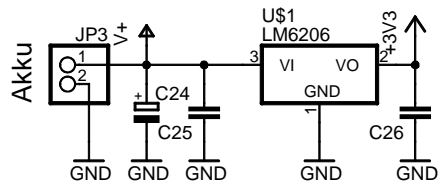

Quadcopter JD-385

TITLE: Copter00

Document Number: CPU

REV:
0.1

Date: 21.04.2014 09:31:27

Sheet: 1/5

zwischen Drain und MOxSEN ist ein Bauteil nicht bestückt

Quadcopter JD-385

TITLE: Copter00

Document Number: REV: 0.1
Motoren, Stromversorgung

Date: 21.04.2014 09:31:27

Sheet: 2/5

Quadcopter JD-385	
TITLE: Copter00	
Document Number:	Funk
Date: 21.04.2014 09:31:27	REV: 0.1
Sheet: 3/5	