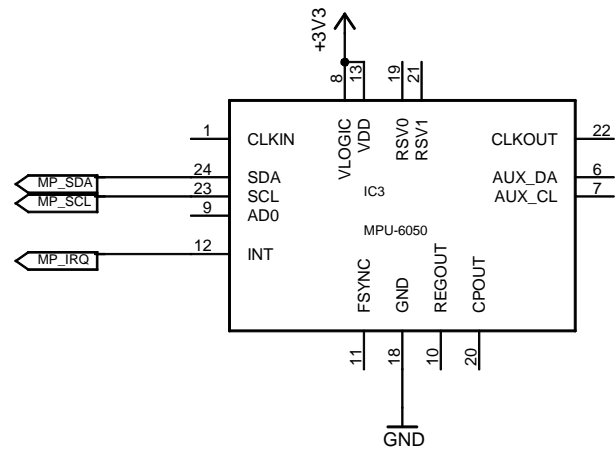

Quadcopter JD-385

TITLE: Copter00

Document Number: CPU

REV:
0.1

Date: 21.04.2014 09:31:27

Sheet: 1/5

zwischen Drain und MOxSEN ist ein Bauteil nicht bestückt

Quadcopter JD-385

TITLE: Copter00

Document Number: REV: 0.1
Motoren, Stromversorgung

Date: 21.04.2014 09:31:27

Sheet: 2/5

Quadcopter JD-385	
TITLE: Copter00	
Document Number:	Funk
Date: 21.04.2014 09:31:27	REV: 0.1
Sheet: 3/5	

Quadcopter JD-385	
TITLE: Copter00	
Document Number: Sensoren	REV: 0.1
Date: 21.04.2014 09:31:27	Sheet: 4/5