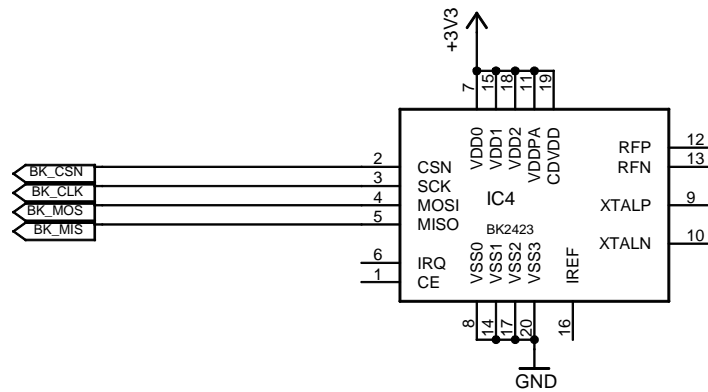

Quadcopter JD-385

TITLE: Copter00

Document Number: CPU

REV:
0.1

Date: 21.04.2014 09:31:27

Sheet: 1/5

zwischen Drain und MOxSEN ist ein Bauteil nicht bestückt

Quadcopter JD-385

TITLE: Copter00

Document Number: REV: 0.1
Motoren, Stromversorgung

Date: 21.04.2014 09:31:27

Sheet: 2/5

Quadcopter JD-385	
TITLE: Copter00	
Document Number:	Funk
Date: 21.04.2014 09:31:27	REV: 0.1
Sheet: 3/5	

Quadcopter JD-385	
TITLE: Copter00	
Document Number: Sensoren	REV: 0.1
Date: 21.04.2014 09:31:27	Sheet: 4/5