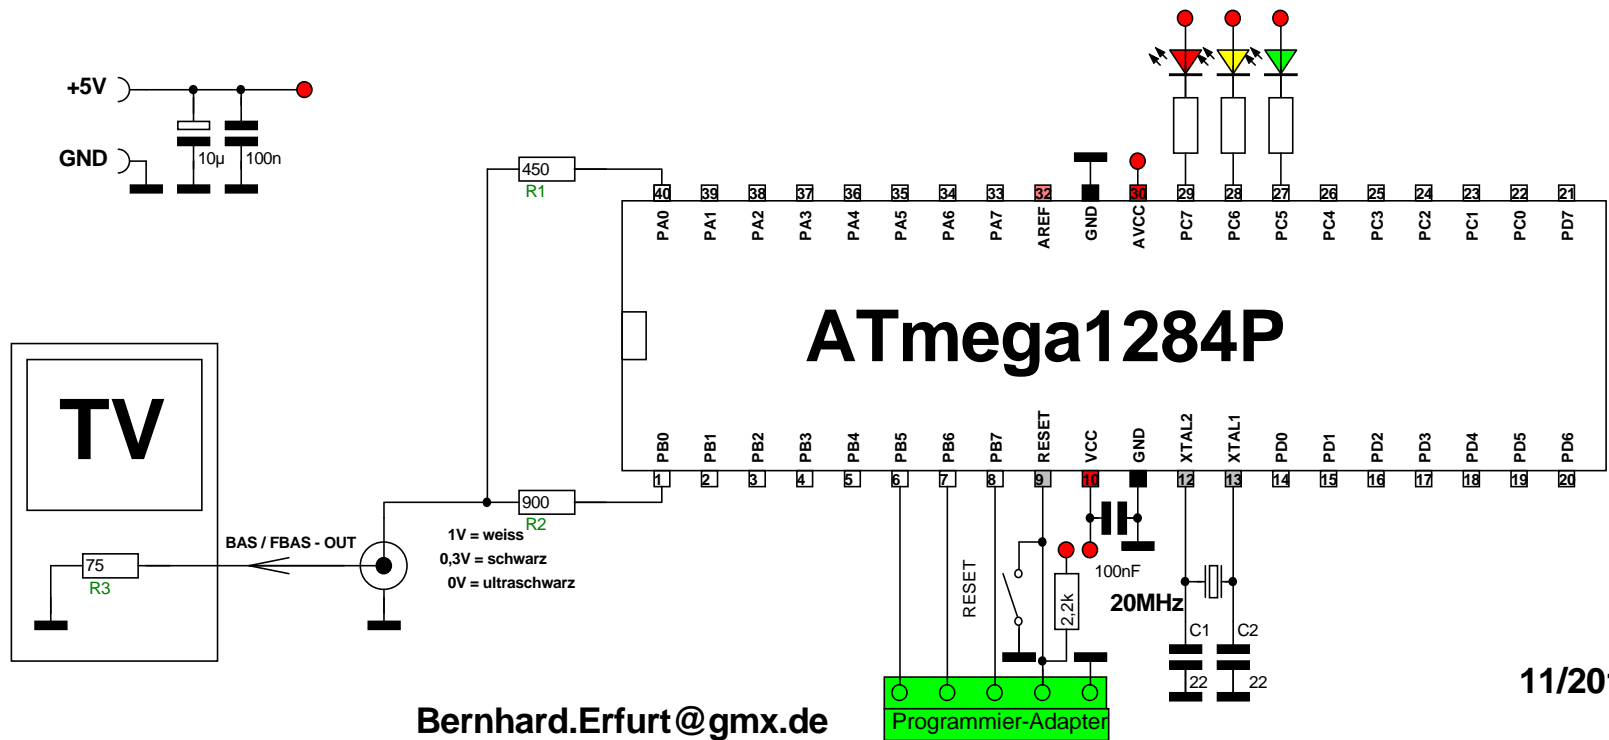

# TV - VIDEO - BAS - FBAS - VOLLGRAFIK - s/w - ATmega1284P

Bernhard.Erfurt@gmx.de

11/2014