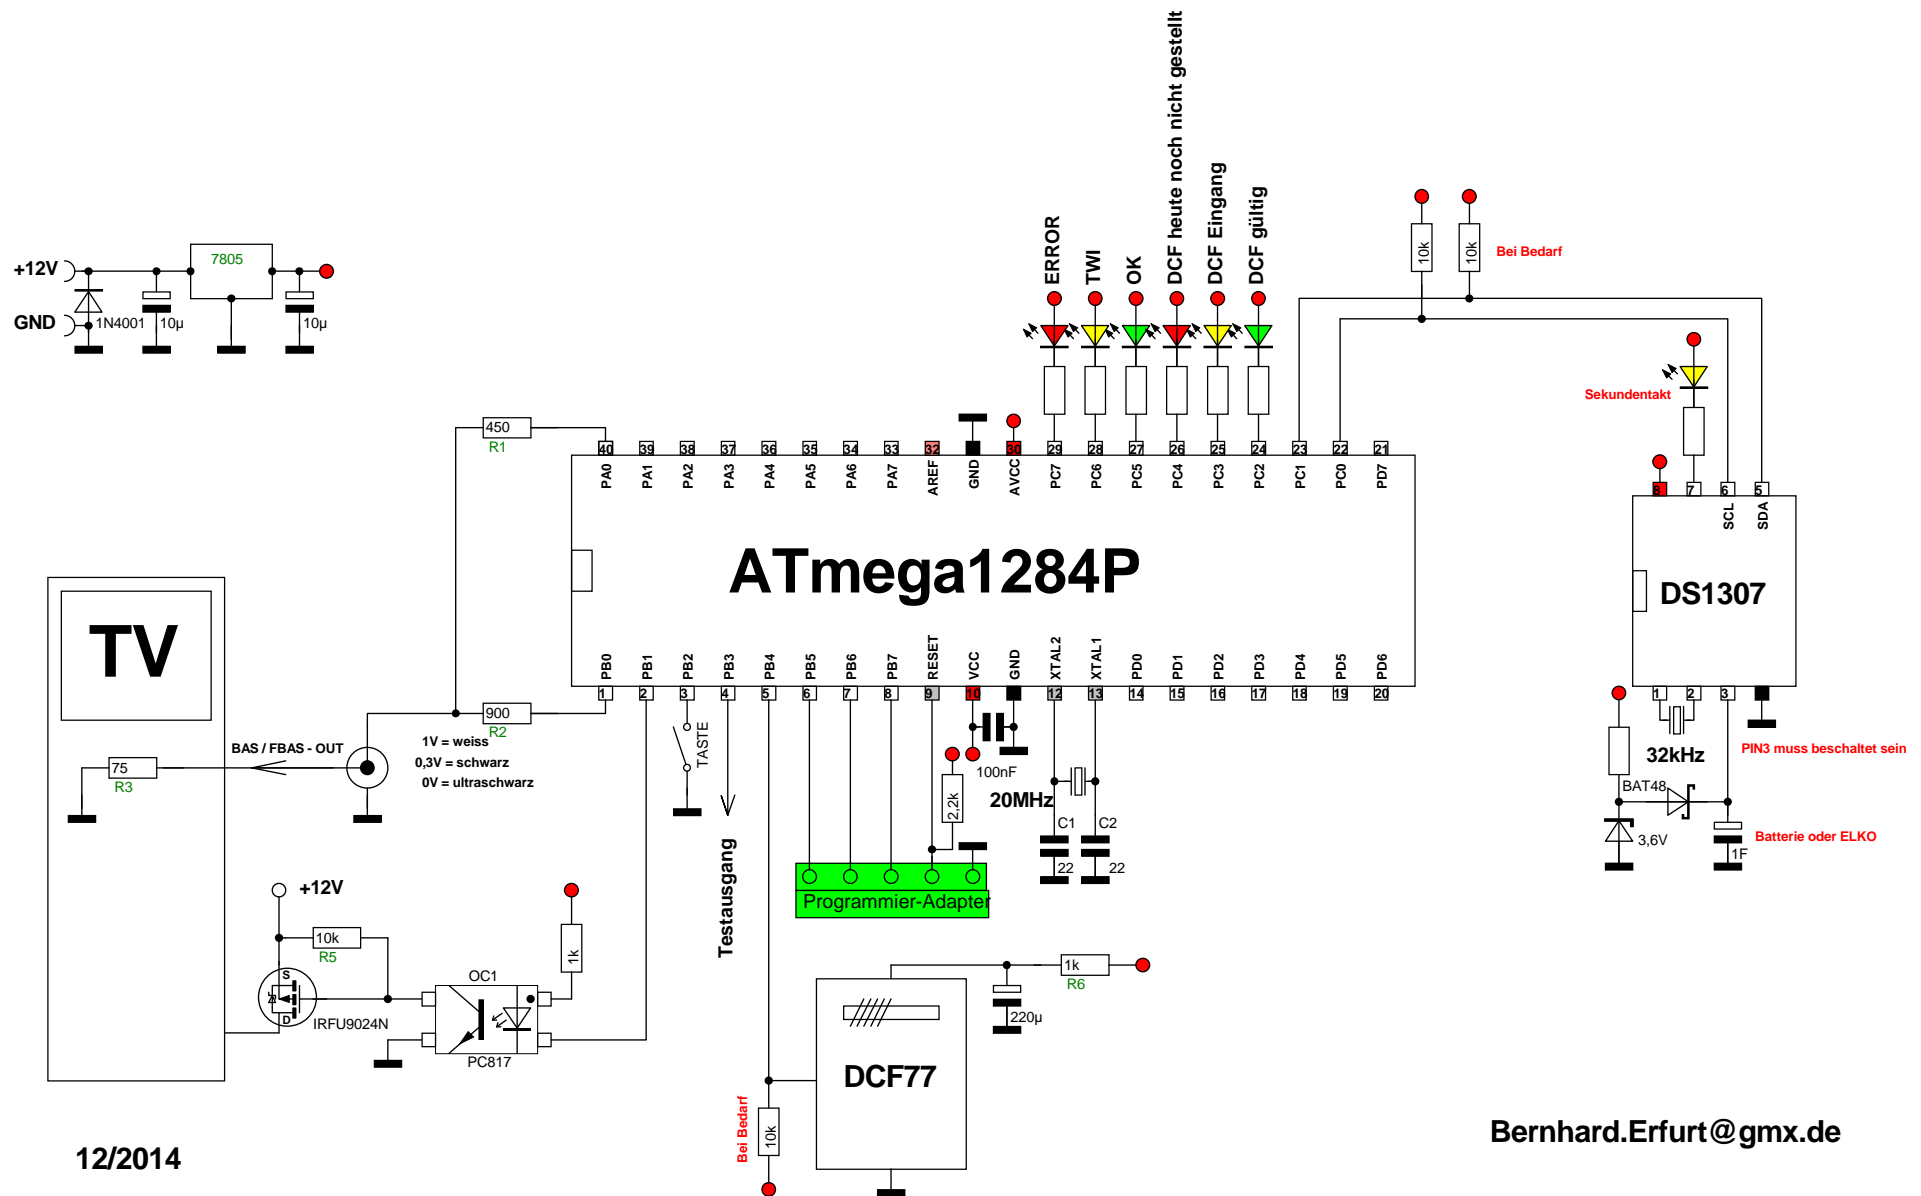

TV - DCF77 DS1307 RTC - ATmega1284P

12/2014

Bernhard.Erfurt@gmx.de