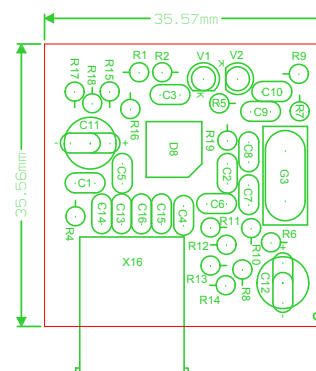

Layer(s):

Assembly Bottom

Legend

	Funktionsstand		Datum		Vinculum Adapter	(Adresse)	(Logo)		
	Erzeugnisstand		Bearbeitet						
	Unterlagenstand		Geprueft						
			Frei gegeben		Ersetzt	Ersetzt durch			

Funktionsstand		Datum		Vinculum Adapter	(Adresse)	(Logo)		
Erzeugnisstand		Bearbeitet						
Unterlagenstand		Geprueft						
		Frei gegeben		Ersetzt	Ersetzt durch			