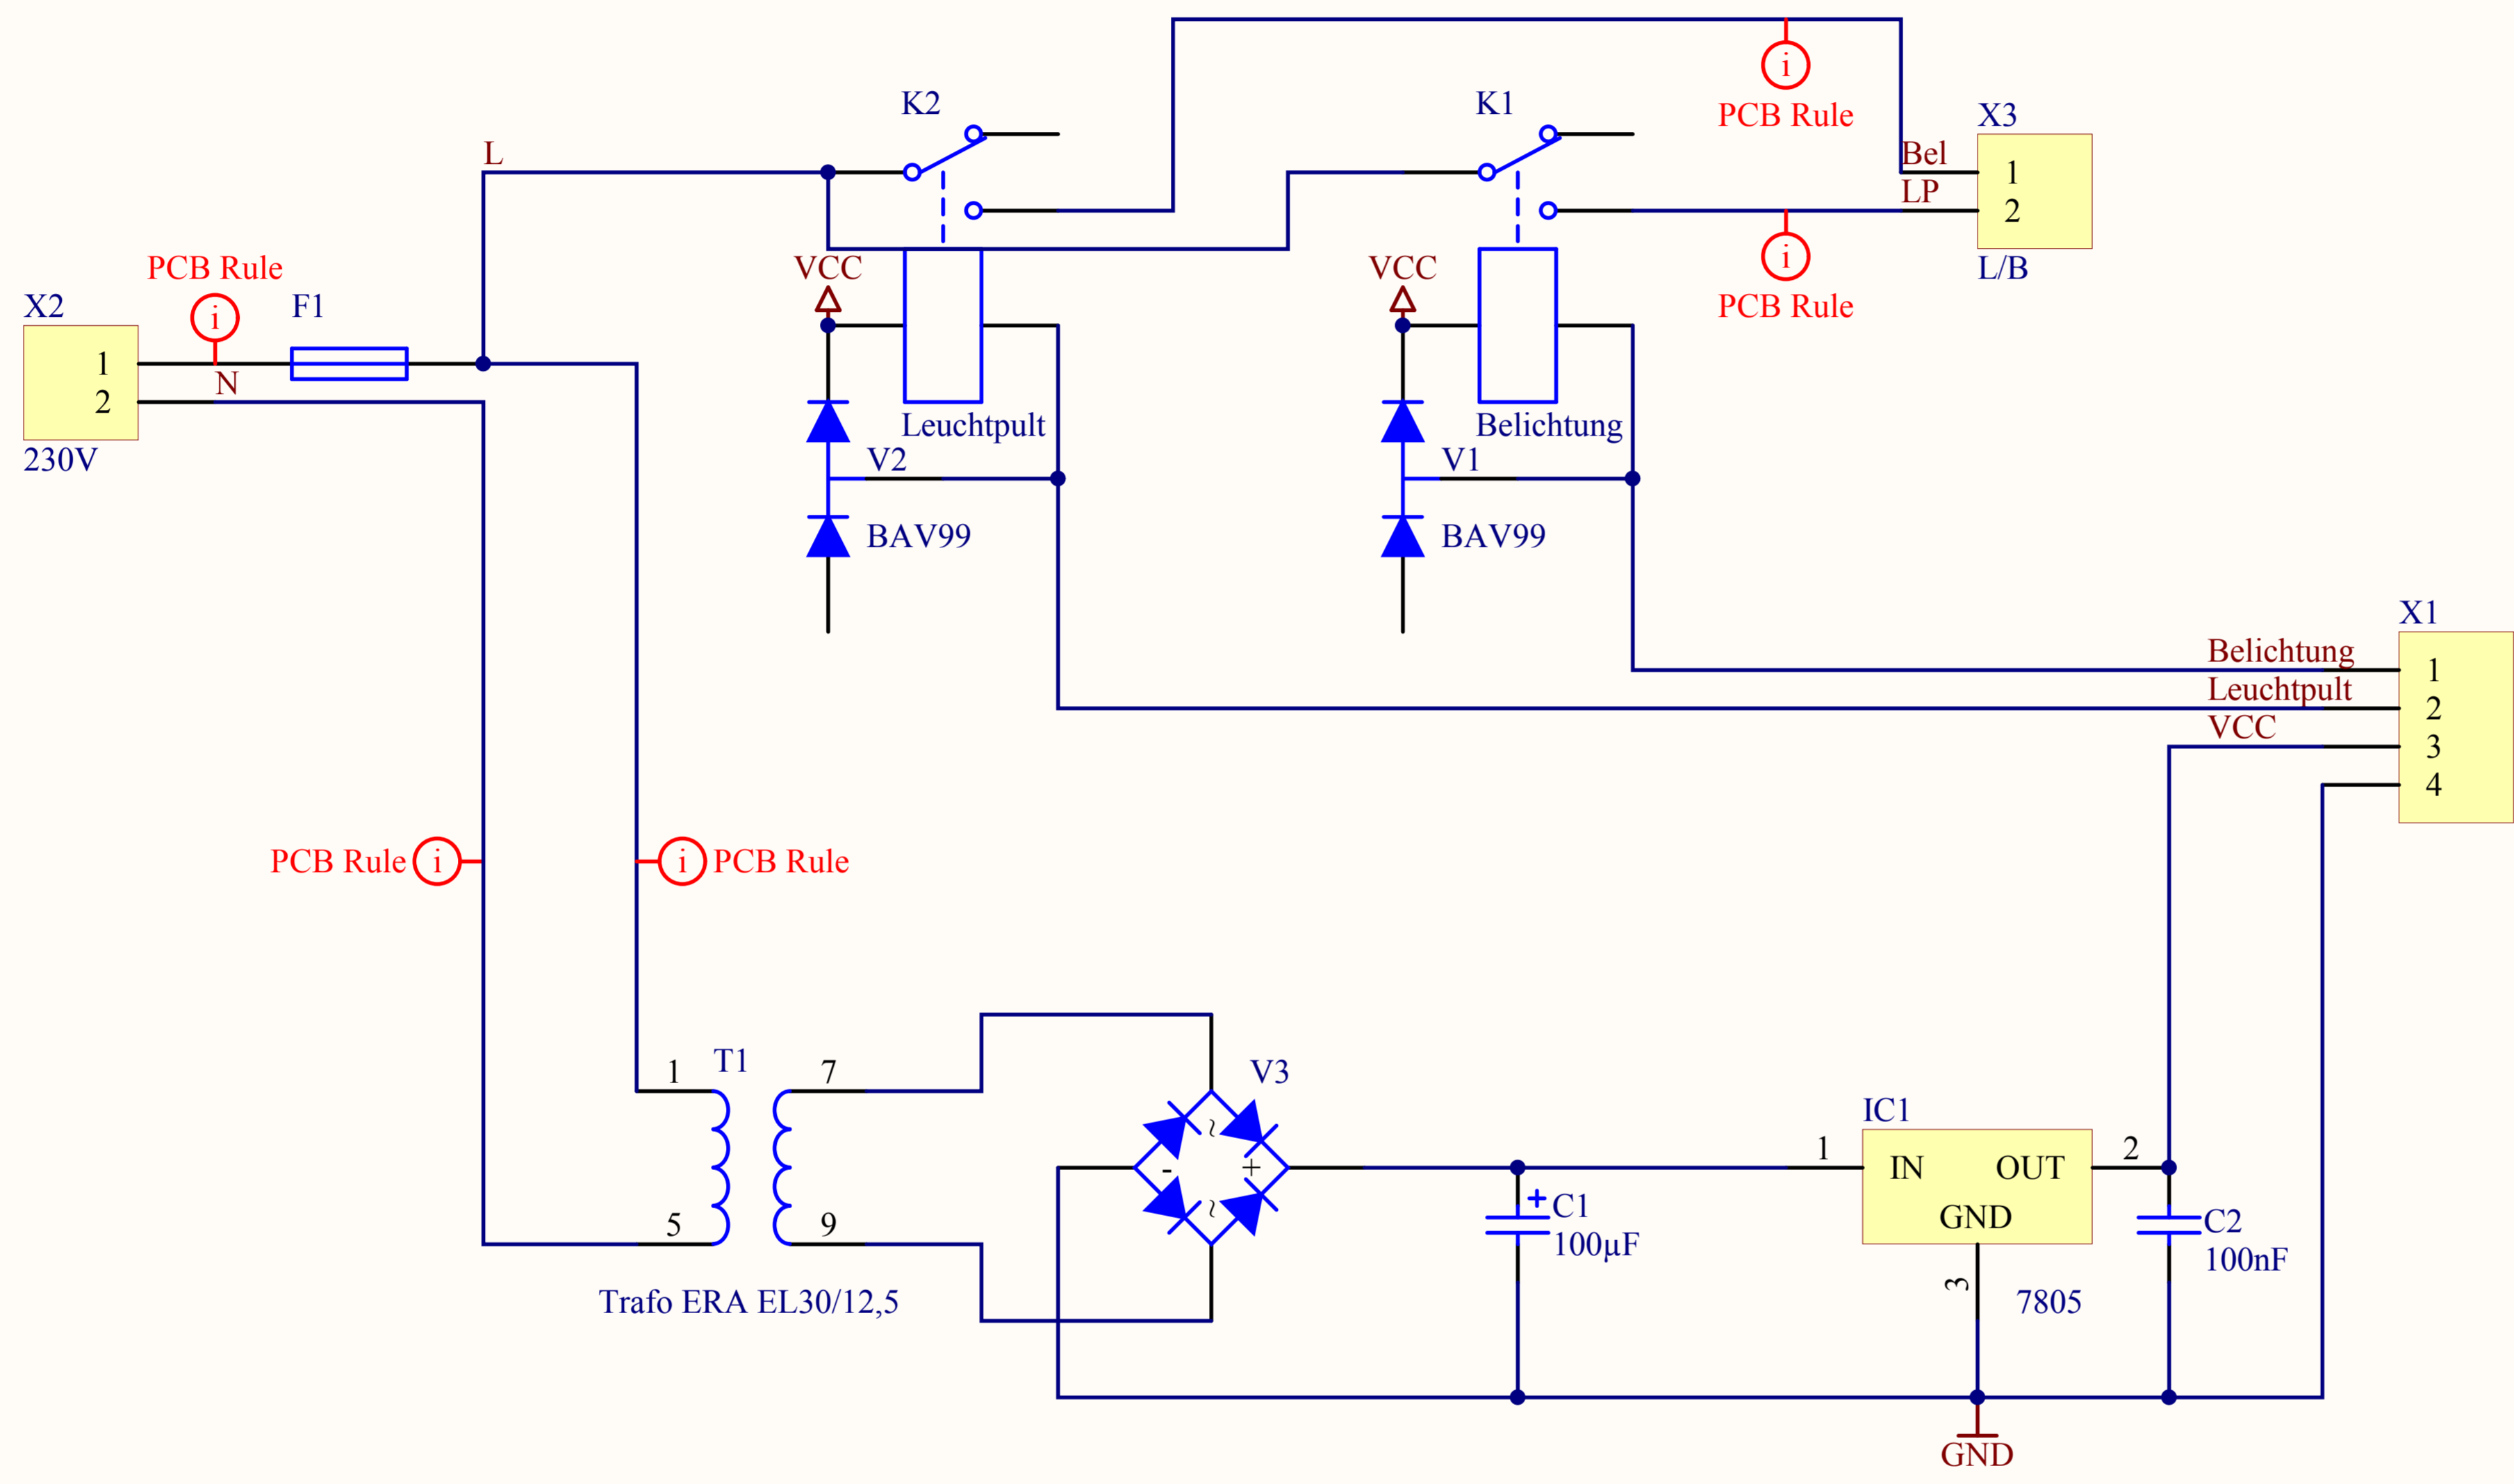

Title LCD-Timer für ISEL Belichter		
Size: A4	Drawn by: M. Göttler	Revision: V1.1
Date: 29.07.2007	Sheet 1 of 2	

Title			Netzteil LCD-Timer		
Size	Number		Revision		
A4			V1.0		
Date:	29.07.2007	Sheet 2 of	2		
File:	C:\Programme\...\Sheet2.SchDoc	Drawn By:	M. Göttler		