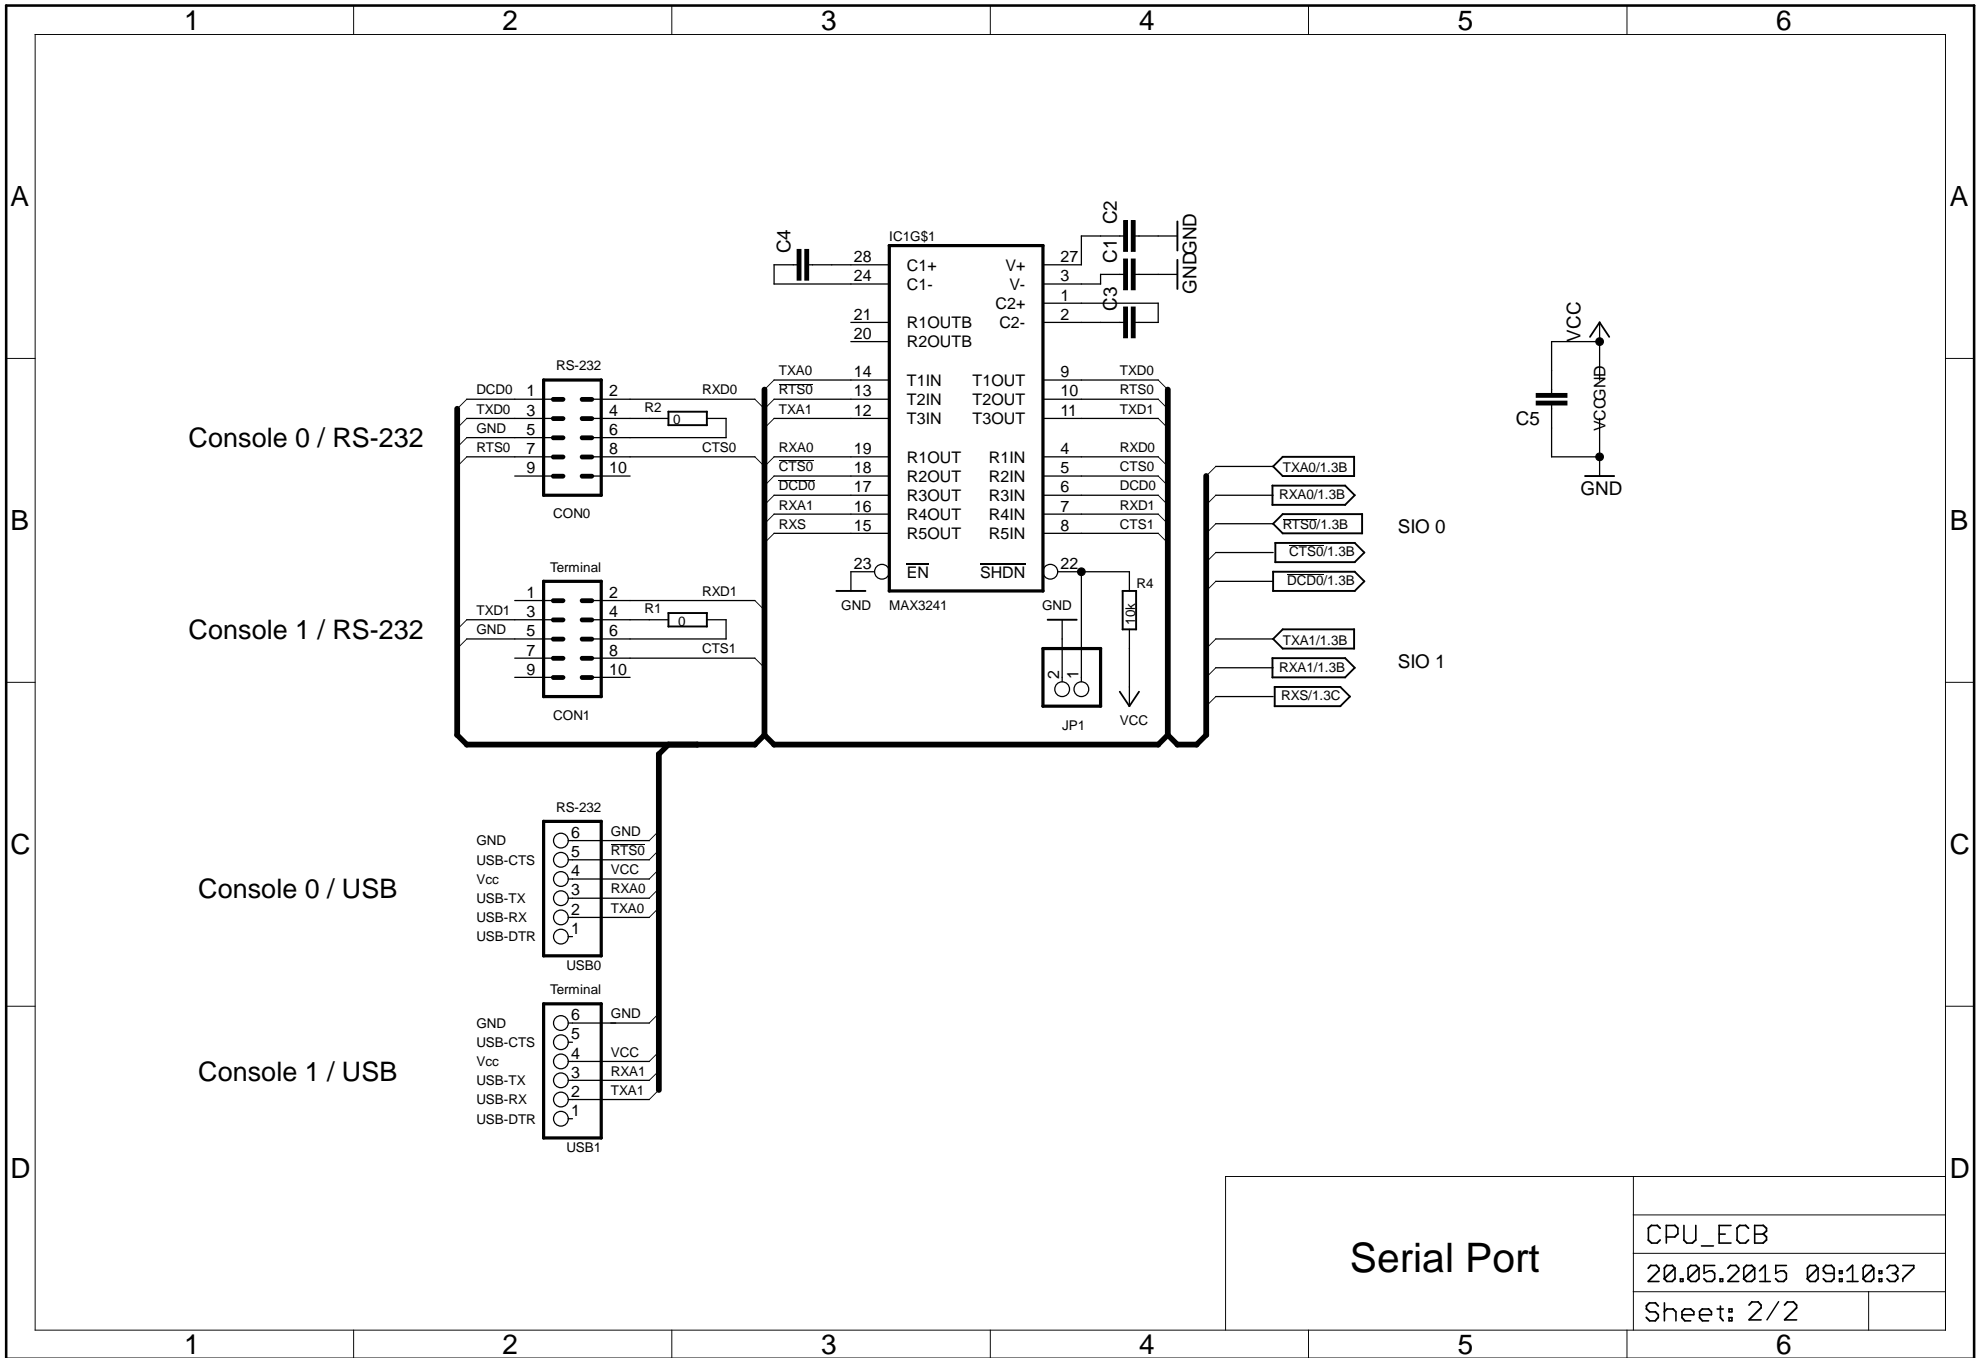

693061010911

CPU_ECB
20.05.2015 09:10:37
Sheet: 1/2

Serial Port

CPU_ECB
20.05.2015 09:10:37
Sheet: 2/2