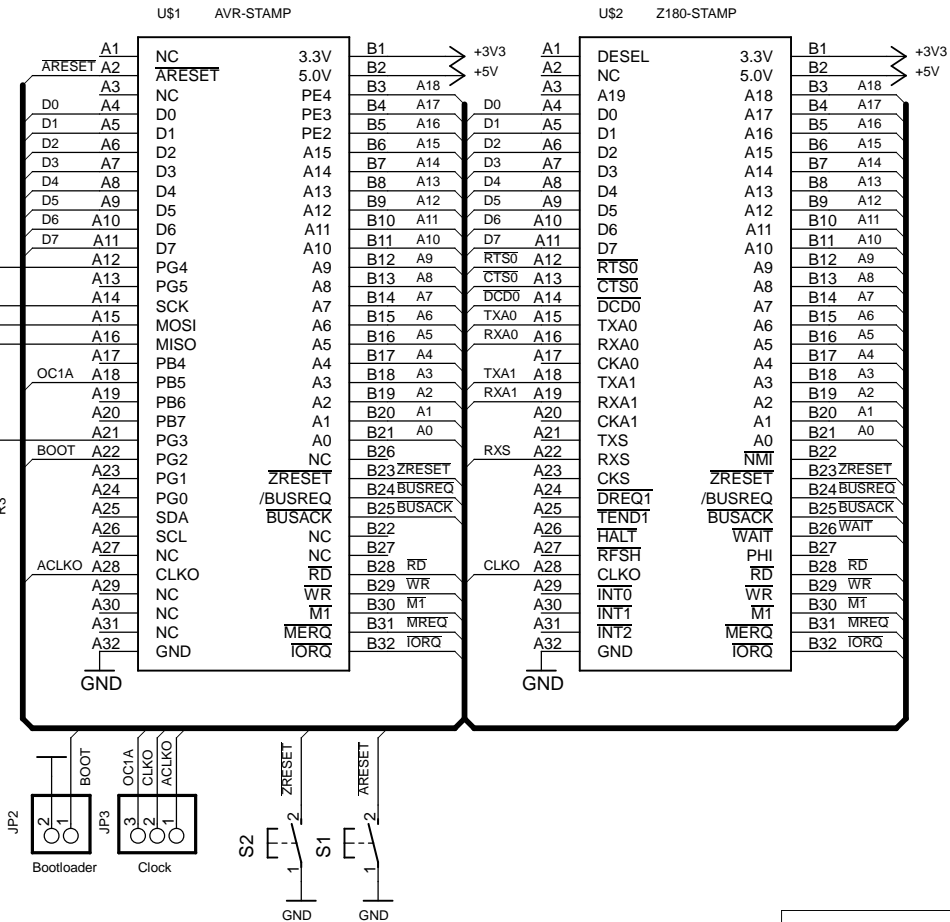

693061010911

CPU_ECB
20.05.2015 09:10:37
Sheet: 1/2

Serial Port

CPU_ECB
20.05.2015 09:10:37
Sheet: 2/2